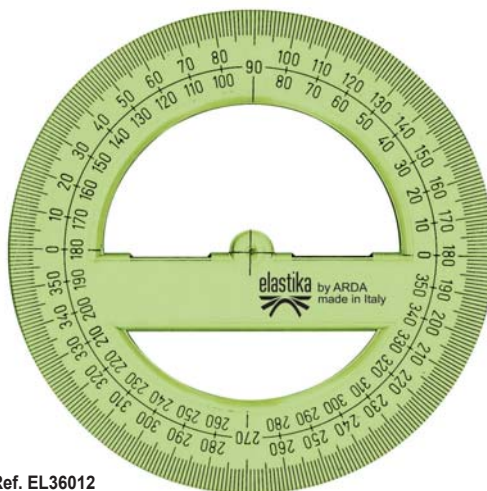

Goniometro 360°

Protractor 360°
Rapporteur 360°

Ref. EL36012

Smusso e bordo interno
Bevelled edge and finger lift
Facette et bord intérieur

Art.	EAN13 art.	Descrizione / Description	INNER pcs	EAN13 inner	MASTER pcs
EL36012	8003438011411	360° cm. 12	10	8003438012128	360