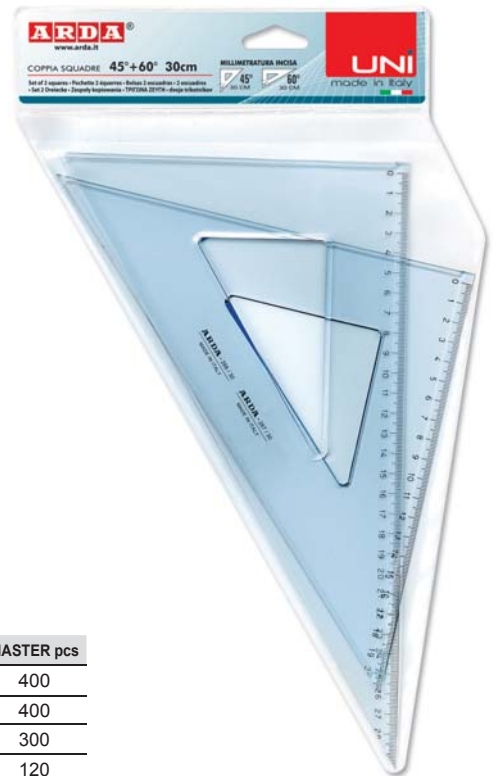

Confezione triangolare per coppia squadre cm. 30 - 35

Art.	EAN13 art.	Descrizione / Description	INNER pcs	EAN13 inner	MASTER pcs
70312SS	8003438703125	45° + 60 ° cm. 12	20	8003438723123	400
70315SS	8003438703156	45° + 60 °cm. 15	20	8003438723154	400
70320SS	8003438703200	45° + 60 °cm. 20	20	8003438723208	300
70330SS	8003438703309	45° + 60 °cm. 30	20	8003438723307	120
70335SS	8003438703354	45° + 60 °cm. 35	20	8003438723352	120

Set disegno 4 pz

Drawing set 4 pcs
Set de traçage 4 pcs

* eccetto goniometro
except protractor - sauf que rapporteur

Smusso, tirachina e bordo interno
Bevelled edge, ink-edge and finger lift
Facette, bord anti-tache et bord intérieur

Ref. 705