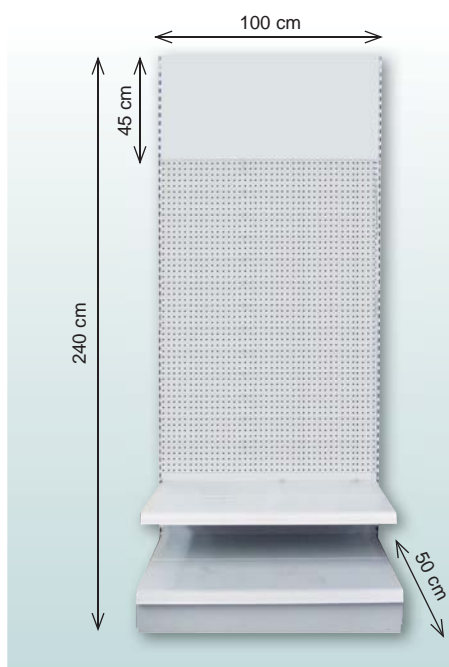

LA GIUSTA RISPOSTA AD OGNI ESIGENZA