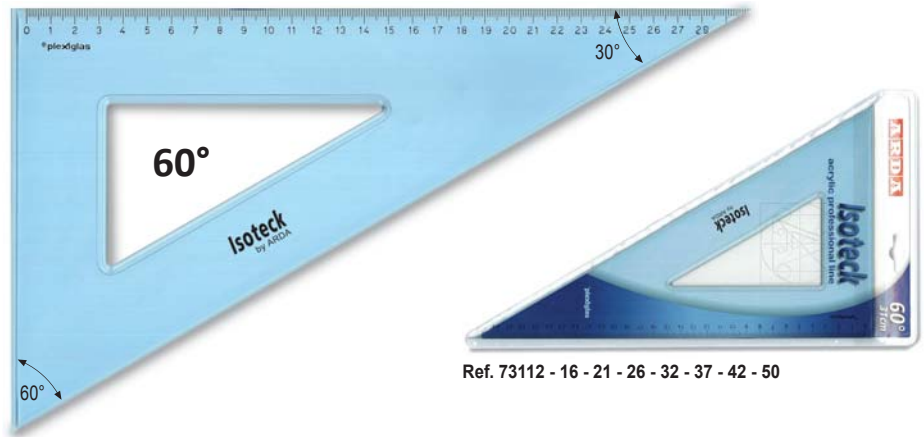

Ref. 73112 - 16 - 21 - 26 - 32 - 37 - 42 - 50

Art.	EAN13 art.	Descrizione / Description	INNER pcs	EAN13 inner	MASTER pcs
73112	8003438731128	60° cm. 12	10	8003438733122	10
73116	8003438731166	60° cm. 16	10	8003438733160	10
73121	8003438731210	60° cm. 21	10	8003438733214	10
73126	8003438731265	60° cm. 26	10	8003438733269	10
73132	8003438731326	60° cm. 31	10	8003438733320	10
73137	8003438731371	60° cm. 36	10	8003438733375	10
73142	8003438731425	60° cm. 42	10	8003438733429	10
73150	8003438731500	60° cm. 50	10	8003438733504	10

Righe

Rulers
Règles

Smusso e tirachina
Bevelled edge and ink-edge
Facette et bord anti-tache

* Ricavate da lastra - Cut from plate
Découpé à partir de la plaque