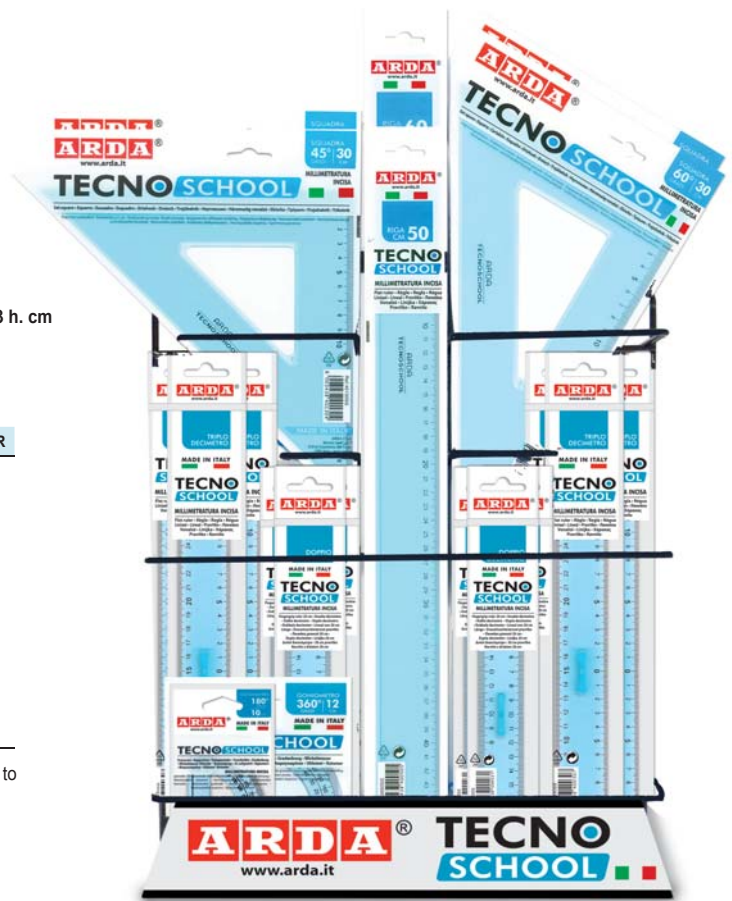

**Espositore**

Display  
Presentoir

**200**  
pcs

Ref. 6640  
39.5 x 19 x 63 h. cm

**DISPLAY 200 pz / pcs**

Art.	EAN13 art.	Descrizione / Description	INNER	MASTER
6640	8003438664006	20x Sq. 45° cm. 30 20x Sq. 60° cm. 30 20x Sq. 45° cm. 35 20x Sq. 60° cm. 35 20x Righe cm. 50 20x Righe cm. 60 20x Doppio dec. cm. 20 20x Triplo dec. cm. 30 20x Gon. 180° cm. 12 20x Gon. 360° cm. 12 <b>ESPOSITORE GRATIS</b>	1	1