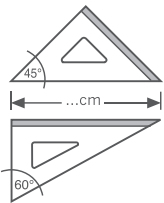

## Squadre 45°

Set square 45°  
Equerre 45°

Smusso, tirachina e bordo interno  
Bevelled edge, ink-edge and finger lift  
Facette, bord anti-tache et bord intérieur

Ref. 28712- 15 - 20 - 25 - 30 - 35 SS

Art.	EAN13 art.	Descrizione / Description	INNER pcs	EAN13 inner	MASTER pcs
28712SS	8003438287120	45° cm. 12	20	8003438487124	500
28715SS	8003438287151	45° cm. 15	20	8003438487155	900
28720SS	8003438287205	45° cm. 20	20	8003438487209	400
28725SS	8003438287250	45° cm. 25	20	8003438487254	300
28730SS	8003438287304	45° cm. 30	20	8003438487308	200
28735SS	8003438287359	45° cm. 35	20	8003438487353	160