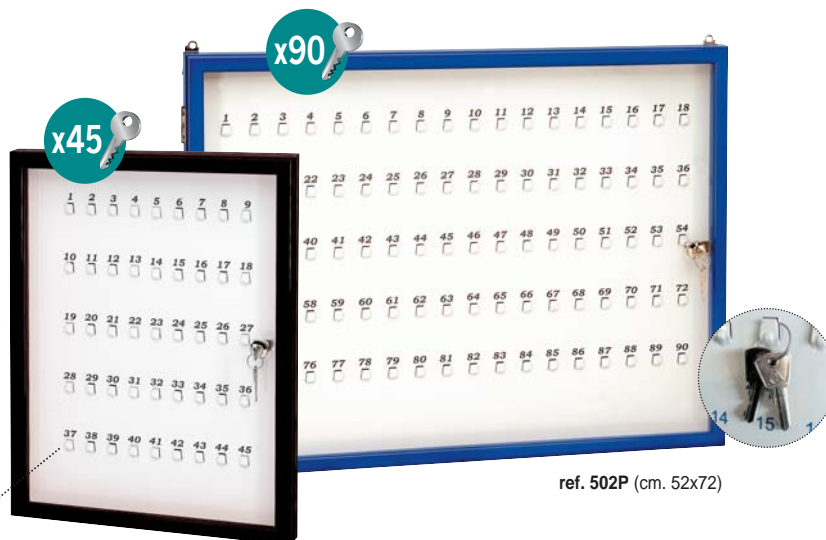

ref. 487P (cm. 37x52)

ref. 502P (cm. 52x72)

Art.	EAN13 art.	Descrizione / Description	INNER pcs	EAN13 inner	MASTER pcs
487PA	8007024503472	cm. 37X52 – blu / blue / bleu	1	8007024503472	1
487PMA	8007024503489	cm. 37X52 – marrone / brown / marron	1	8007024503489	1
487PN	8007024004870	cm. 37X52 – nero / black / noir	1	8007024004870	1

Art.	EAN13 art.	Descrizione / Description	INNER pcs	EAN13 inner	MASTER pcs
502PA	8007024503496	cm. 52x72 – blu / blue / bleu	1	8007024503496	1
502PMA	8007024503502	cm. 52x72 – marrone / brown / marron	1	8007024503502	1
502PN	8007024005020	cm. 52x72 – nero / black / noir	1	8007024005020	1