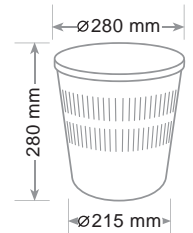

Dimensione-Size-Dimension

colori opachi - mat colors - couleurs opaques

ref.	colore/color/ couleur	8003438...	pz/pcs
4119 N	nero / black / noir	...041449	20
4119 A	blu / blue / bleu	...041425	20

Cestino Classic Lt 20
Waste paper bin - Corbeille à papier

Materiale infrangibile. Capacità 20 litri - forma rotonda. Superficie interna liscia per facilitare la pulizia e lo svuotamento. Nervature interne rinforzate per maggiore resistenza. Forma conica impilabile per guadagnare spazio nel trasporto.

Unbreakable material. 20 litre capacity - round model. Smooth internal surface to facilitate cleaning. Reinforced internal ribs for greater resistance. Shape to allow stacking and save space during transport.

Matériel incassable. Capacité 20 litres - ronde. Surface lisse interne pour faciliter le nettoyage et jeter facilement les papiers. Nervures internes renforcés pour plus de solidité. Empilable pour économiser espace lors du transport.