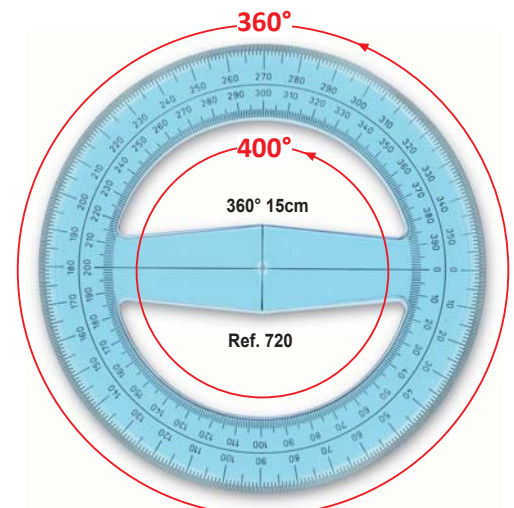

PROFESSIONAL - HIGH QUALITY

Ref. 70150 - 60 - 70 - 80 -100 -120

Righe per parallelografi

Parallel rulers
Règles pour parallèles

Guscette in plastica per scorrimento
Plastic slide-guides
Glissières en plastique

Smusso e tirachina
Bevelled edge and ink-edge
Facette et bord anti-tache

* Ricavate da lastra - Cut from plate
Découpé à partir de la plaque

Art.	EAN13 art.	Descrizione / Description	INNER pcs	EAN13 inner	MASTER pcs
70150	8003438701503	cm. 50	1	8003438701503	10
70160	8003438701602	cm. 60	1	8003438701602	10
70170	8003438701701	cm. 70	1	8003438701701	10
70180	8003438701800	cm. 80	1	8003438701800	10
* 701100	8003438701107	cm. 100	1	8003438701107	10
* 701120	8003438701121	cm. 120	1	8003438701121	10

Doppio e Triplo decimetro

Finger grip ruler 20-30cm
Double e triple décimètre

Ref. 68020

Ref. 68030

2 millimetrate. Impugnatura lunga.
2 graduations. Long grip.
2 graduations. Longue poignée.

Art.	EAN13 art.	Descrizione / Description	INNER pcs	EAN13 inner	MASTER pcs
68020	8003438680204	cm. 20	10	8003438681201	10
68030	8003438680303	cm. 30	10	8003438681300	10

Goniometri

Protractor
Rapporteur

Smusso e bordo interno
Bevelled edge and finger lift
Facette et bord intérieur

Ref. 750

Ref. 720

Art.	EAN13 art.	Descrizione / Description	INNER pcs	EAN13 inner	MASTER pcs
750	8003438007506	180° cm. 15	10	8003438107503	10
720	8003438007209	360° cm. 15	10	8003438107206	10