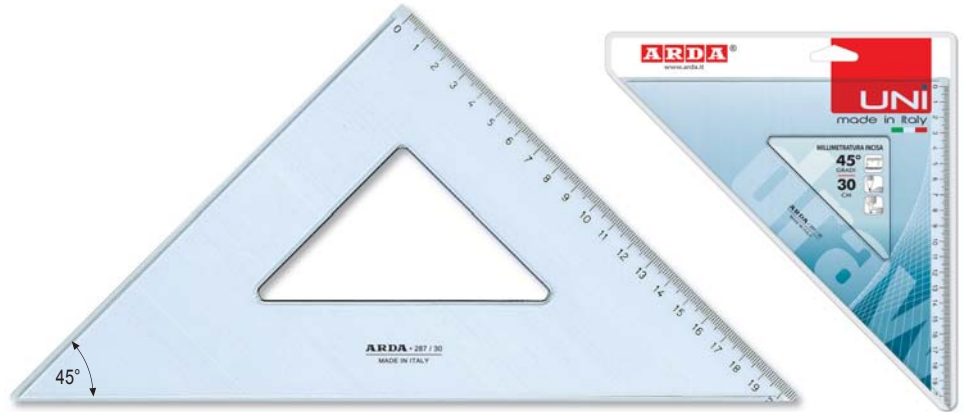

Squadre 45°

Set square 45°
Equerre 45°

Smusso, tirachina e bordo interno
Bevelled edge, ink-edge and finger lift
Facette, bord anti-tache et bord intérieur

Ref. 28712- 15 - 20 - 25 - 30 - 35 SS

Art.	EAN13 art.	Descrizione / Description	INNER pcs	EAN13 inner	MASTER pcs
28712SS	8003438287120	45° cm. 12	20	8003438487124	500
28715SS	8003438287151	45° cm. 15	20	8003438487155	900
28720SS	8003438287205	45° cm. 20	20	8003438487209	400
28725SS	8003438287250	45° cm. 25	20	8003438487254	300
28730SS	8003438287304	45° cm. 30	20	8003438487308	200
28735SS	8003438287359	45° cm. 35	20	8003438487353	160

Squadre 60°

Set square 60°
Equerre 60°

Smusso, tirachina e bordo interno
Bevelled edge, ink-edge and finger lift
Facette, bord anti-tache et bord intérieur