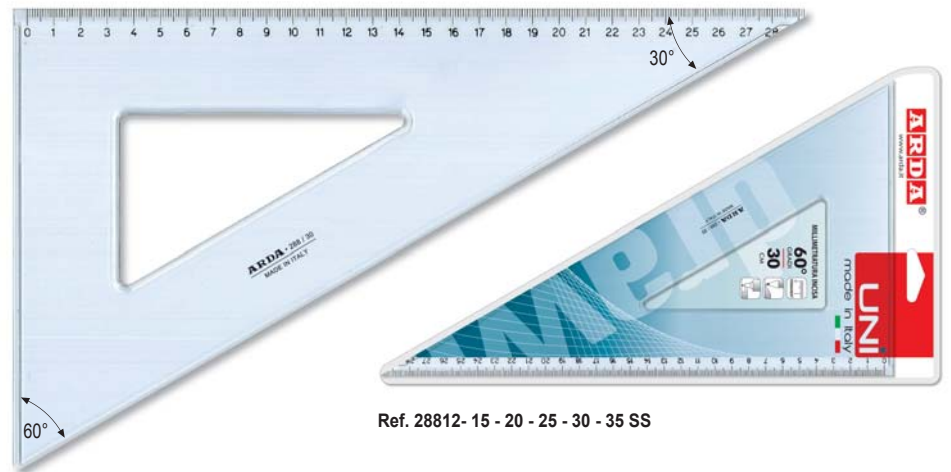

Ref. 28812- 15 - 20 - 25 - 30 - 35 SS

Art.	EAN13 art.	Descrizione / Description	INNER pcs	EAN13 inner	MASTER pcs
28812SS	8003438288127	60° cm. 12	20	8003438488121	500
28815SS	8003438288158	60° cm. 15	20	8003438488152	880
28820SS	8003438288202	60° cm. 20	20	8003438488206	400
28825SS	8003438288257	60° cm. 25	20	8003438488251	260
28830SS	8003438288301	60° cm. 30	20	8003438488305	200
28835SS	8003438288356	60° cm. 35	20	8003438488350	200