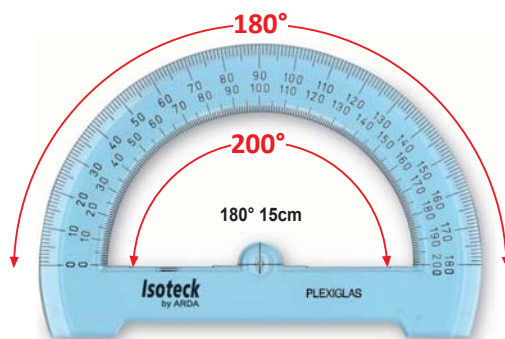

PROFESSIONAL - HIGH QUALITY

Ref. 70150 - 60 - 70 - 80 -100 -120

Righe per parallelografi

Parallel rulers
Règles pour parallèles

Guscette in plastica per scorrimento
Plastic slide-guides
Glissières en plastique

Smusso e tirachina
Bevelled edge and ink-edge
Facette et bord anti-tache

* Ricavate da lastra - Cut from plate
Découpé à partir de la plaque

Art.	EAN13 art.	Descrizione / Description	INNER pcs	EAN13 inner	MASTER pcs
70150	8003438701503	cm. 50	1	8003438701503	10
70160	8003438701602	cm. 60	1	8003438701602	10
70170	8003438701701	cm. 70	1	8003438701701	10
70180	8003438701800	cm. 80	1	8003438701800	10
* 701100	8003438701107	cm. 100	1	8003438701107	10
* 701120	8003438701121	cm. 120	1	8003438701121	10

Doppio e Triplo decimetro

Finger grip ruler 20-30cm
Double e triple décimètre

Ref. 68020

Ref. 68030

2 millimetrate. Impugnatura lunga.
2 graduations. Long grip.
2 graduations. Longue poignée.

Art.	EAN13 art.	Descrizione / Description	INNER pcs	EAN13 inner	MASTER pcs
68020	8003438680204	cm. 20	10	8003438681201	10
68030	8003438680303	cm. 30	10	8003438681300	10

Goniometri

Protractor
Rapporteur

Smusso e bordo interno
Bevelled edge and finger lift
Facette et bord intérieur

Ref. 750

Ref. 720

Art.	EAN13 art.	Descrizione / Description	INNER pcs	EAN13 inner	MASTER pcs
750	8003438007506	180° cm. 15	10	8003438107503	10
720	8003438007209	360° cm. 15	10	8003438107206	10