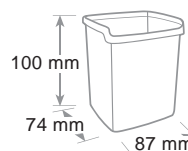

Dimensione - Size - Dimension

SCATOLA ESPOSITORE - DISPLAY - PRESENTOIR

colori opachi assortiti - matt colors assorted - couleurs opaques assortis

ref.	colore/color/couleur	8003438...	pz/pcs
8111ESP	9 pz col. assortiti / 9 pcs col. ass.	...016799	4 display

Art. singolo/Each article/Art. à l'unité : EAN 8003438 016805

Set cancelleria Mydesk Desk set - Set de bureau

Composto da 1 portapenne, 1 bacinella portaoggetti, 1 tendinastro.

Includes 1 pen holder, 1 desk organizer, 1 dispenser.

Composé par 1 pot bureau, 1 plumier de bureau, 1 dévidoir.

colori opachi - mat colors - couleurs opaques

ref.	colore/color/couleur	8003438...	pz/pcs
820 B	bianco / white / blanc	...016751	4
820 N	nero / black / noir	...016768	4
820 V	verde / green / vert	...018670	4
820TU	turchese / turquoise	...018663	4