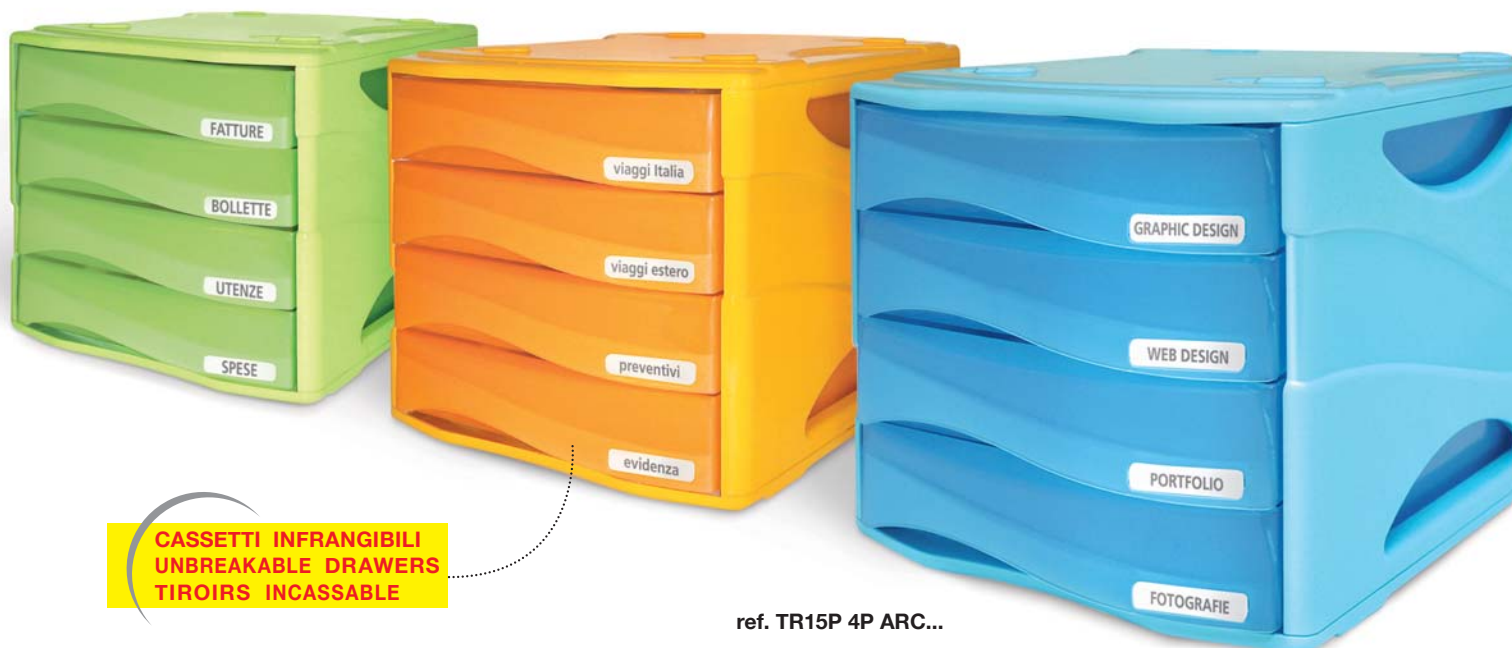

**CASSETTI INFRANGIBILI
UNBREAKABLE DRAWERS
TIROIRS INCASSABLE**

ref. TR15P 4P ARC...