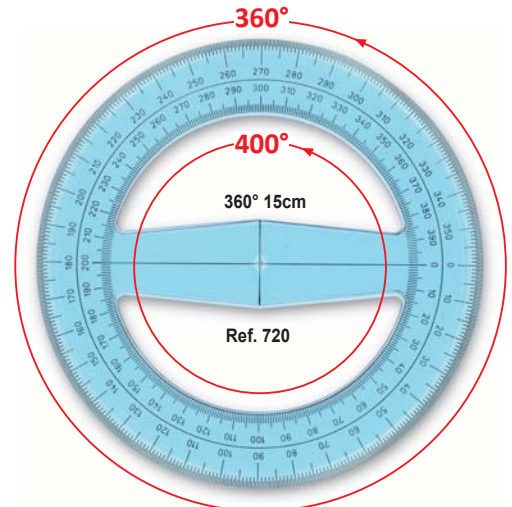

## Goniometri

Protractor  
Rapporteur

**plexiglas**

Smusso e bordo interno  
Bevelled edge and finger lift  
Facette et bord intérieur

Ref. 750

Ref. 720

Art.	EAN13 art.	Descrizione / Description	INNER pcs	EAN13 inner	MASTER pcs
750	8003438007506	180° cm. 15	10	8003438107503	10
720	8003438007209	360° cm. 15	10	8003438107206	10