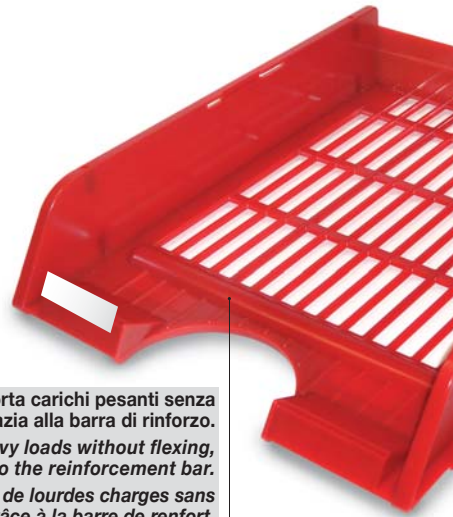

Supporta carichi pesanti senza flettersi grazie alla barra di rinforzo.
It bears heavy loads without flexing, thanks to the reinforcement bar.
Il porte aussi de lourdes charges sans fléchir, grâce à la barre de renfort.