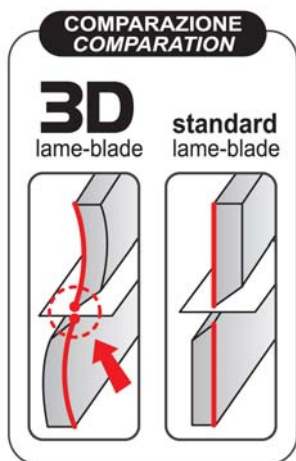

# 3D

3D | cm. 13 - cm. 17

**new**

**TECHNOLOGY  
REVOLUTION**

Lame  
blade / lames :  
**INOX**

**La tecnologia 3D permette:**

- accoppiamento perfetto delle lame, per garantire precisione assoluta nel taglio
- taglio di alti spessori e con minimo sforzo
- riduce i residui di colla sulle lame
- maggiore durata della affilatura delle lame