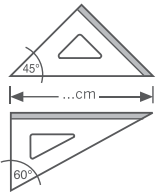

**PUNTE ARROTONDATE
DI SICUREZZA**

**ROUND EDGES FOR
SECURITY**

**BOUTS RONDS POUR
PLUS DE SECURITÉ**