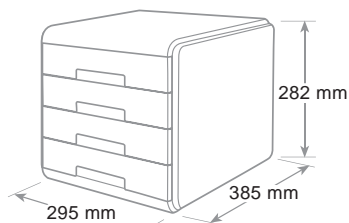

Dimensione - Size - Dimension

B N V TU colori opachi - mat colors - couleurs opaques

ref.	colore/color/couleur	8003438...	pz/pcs

18P4P B	bianco / white / blanc	...015013	1
18P4P N	nero / black / noir	...014986	1
18P4P V	verde / green / vert	...015006	1
18P4P TU	turchese / turquoise	...014993	1