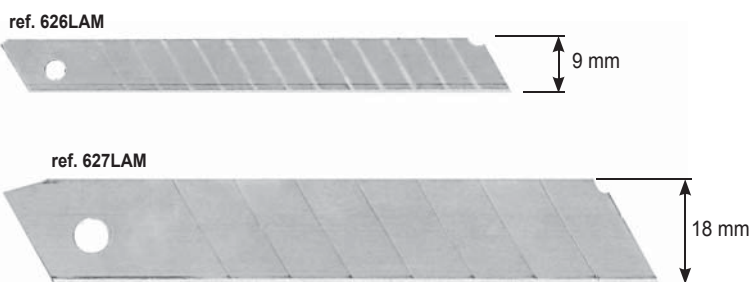

Lame per cutter

Blades for cutter
Lames pour cutter

Ref. 627LAM

Ref. 626LAM

Art.	EAN13 art.	Descrizione / Description	INNER pcs	EAN13 inner	MASTER pcs
626LAM	8003438017123	Blister 10 lame mm.9	20	8003438017147	100
627LAM	8003438017130	Blister 10 lame mm.18	20	8003438017154	100