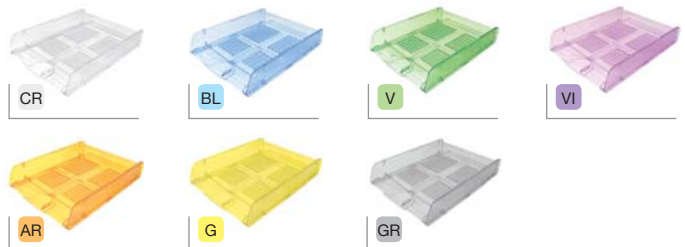

colori trasparenti - transparent colors - couleurs transparentes

ref.	colore/color/couleur	8003438...	pz/pcs
TR25310 CR	cristallo / cristal / cristal	...125361	10
TR25310 BL	azzurro / light blue / bleu clair	...125330	10
TR25310 V	verde / green / vert	...125347	10
TR25310 VI	viola / violet / violet	...125378	10
TR25310 AR	arancio / orange / orange	...725318	10
TR25310 G	giallo / yellow / jaune	...253217	10
TR25310 GR	grigio / grey / gris	...325310	10