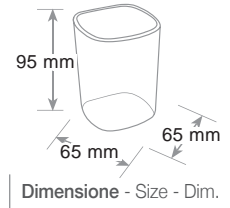

Confezione in scatola singola  
Individually packed  
Conditionnement à l'unité

Dimensione - Size - Dimension

**Portapenne Classic**  
Pen holder - Pot à crayon

Grande capienza e stabilità sulla scrivania. - Large capacious, stable pen holder for the desk top.  
Bonne contenance et très stable sur le bureau.