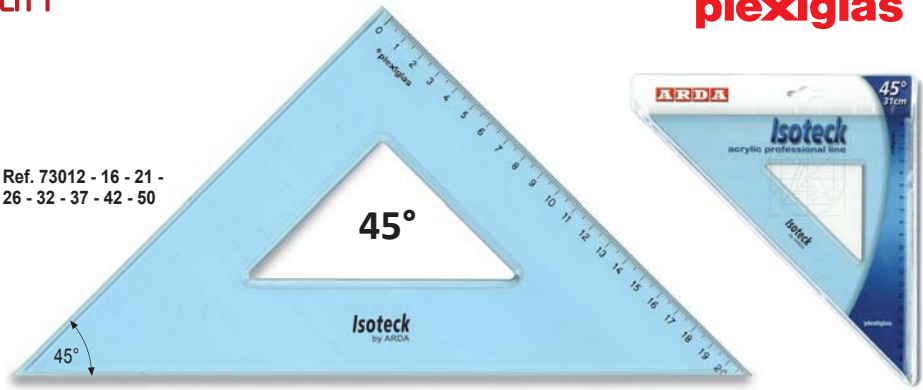

**PROFESSIONAL - HIGH QUALITY**

**Squadre**

Set square  
Equerre

Smusso, tirachina e bordo interno  
Bevelled edge, ink-edge and finger lift  
Facette, bord anti-tache et bord intérieur

Ref. 73012 - 16 - 21 -  
26 - 32 - 37 - 42 - 50