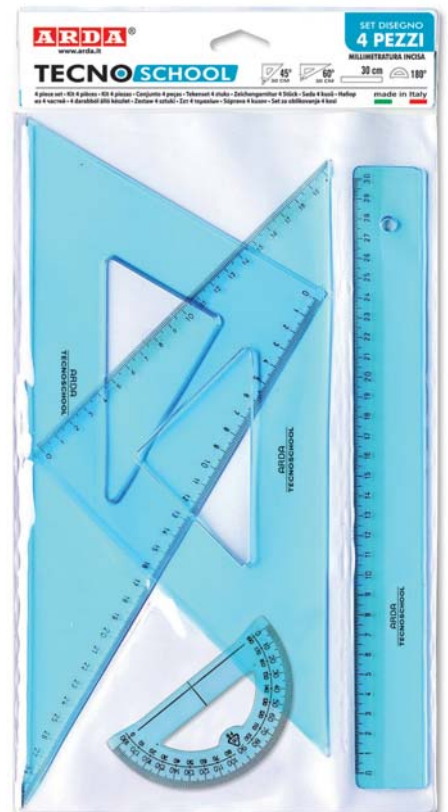

Ref. 60420SS - 60430SS
SET 4 PZ

Art.	EAN13 art.	Descrizione / Description	INNER pz/pcs	EAN13 inner	MASTER pz/pcs
706	8003438706003	Miniset 4 pz: 45°- 60° cm.15 - R20 - 180°/10cm	20	8003438726001	20
7063	8003438013835	Miniset 3 pz: 45°- 60° cm.15 - R17	20	8003438013842	20
60420SS	8003438014177	Set 4 pz/pcs: 45°- 60° cm.20 - R30 180°/10cm	20	8003438624208	120
60430SS	8003438604309	Set 4 pz/pcs: 45°- 60° cm.30 - R30 180°/10cm	20	8003438624307	20