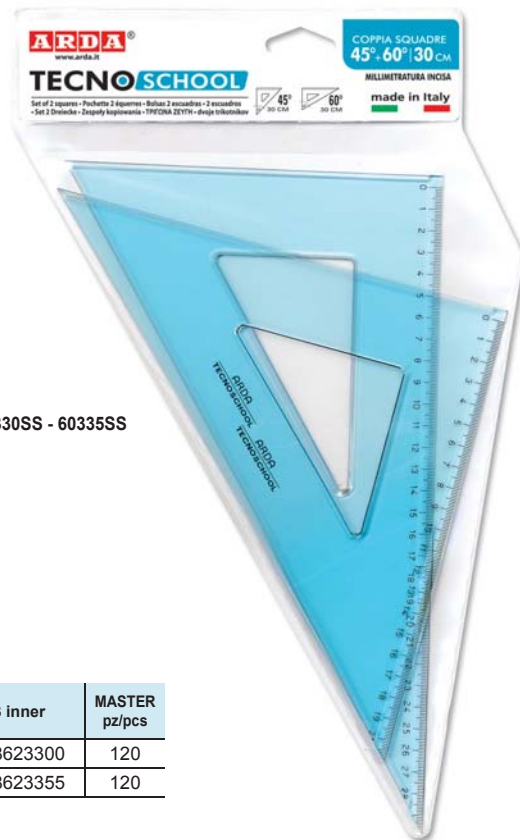

## Coppia Squadre

Set of 2 squares  
Pochette 2 équerres

Smusso, tirachina e bordo interno  
Bevelled edge, ink-edge and finger lift  
Facette, bord anti-tache et bord intérieur

Ref. 60330SS - 60335SS

Art.	EAN13 art.	Descrizione / Description	INNER pz/pcs	EAN13 inner	MASTER pz/pcs
60330SS	8003438603302	45° + 60° cm. 30	20	8003438623300	120
60335SS	8003438603357	45° + 60° cm. 35	20	8003438623355	120