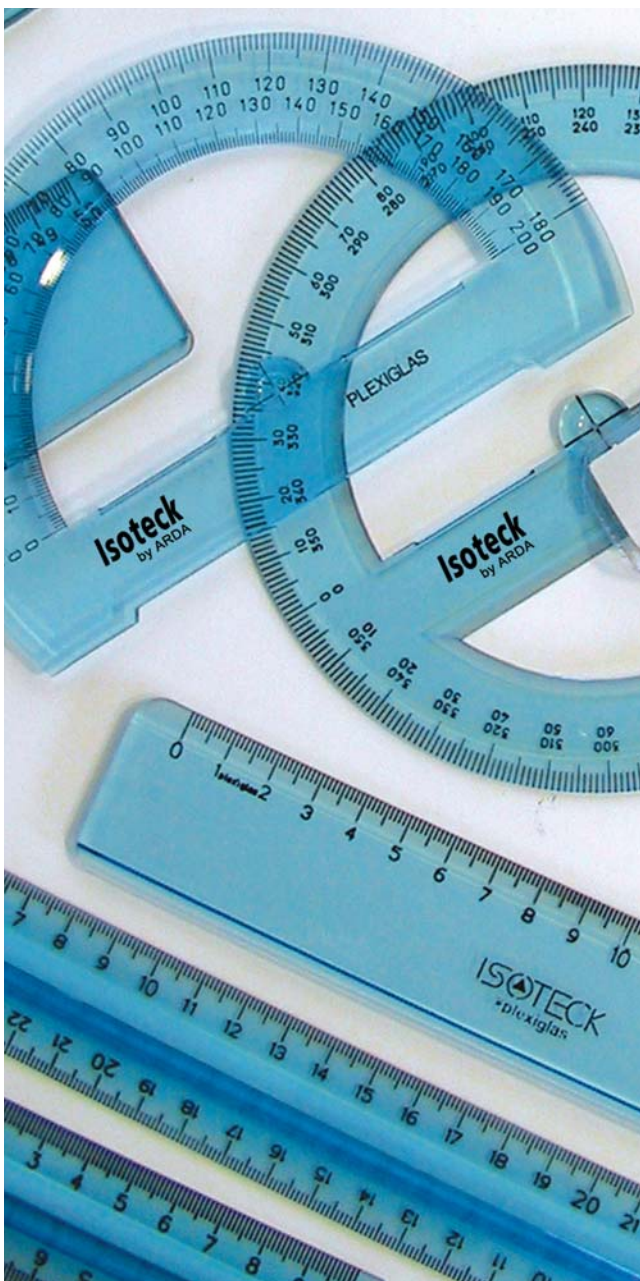

Isoteck
® plexiglas

**PROFESSIONAL
HIGH QUALITY**

**MATERIALE ACRILICO
® plexiglas**

**PER IL DISEGNO TECNICO
SPECIALIZZATO.**

FOR SPECIALIST TECHNICAL DRAWING.

POUR LE DESSIN TECHNIQUE EN ACRYLIQUE.

Made in Italy

Italian quality & style

È la serie di precisione per il disegno tecnico specializzato. Il materiale impiegato è il PLEXIGLAS®, resistente agli urti e ai graffi e di massima trasparenza. La graduazione è incisa ed indelebile.

Specific line for technical drawing. Is injected in PLEXIGLAS® material, strong and extra transparent. The graduation is etched and indelible.

Gamme de traçage pour le dessin technique. La matière employé est le PLEXIGLAS®, très résistante et de haute transparence. La gravure de la graduation est indélébile.