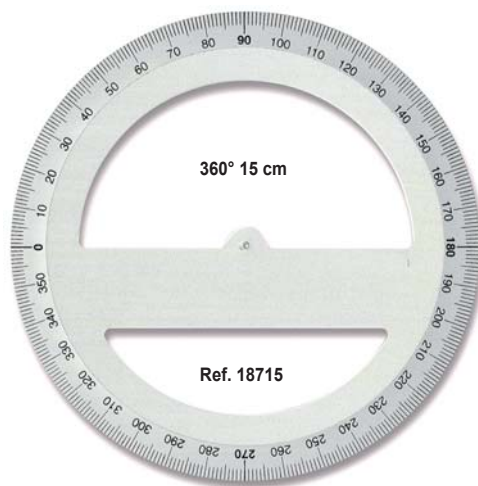

Art.	EAN13 art.	Descrizione / Description	INNER pcs	EAN13 inner	MASTER pcs
18715	8003438187154	360° cm. 15	10	8003438189158	10

Barattolo righelli cm.15

Pot containing rulers cm.15
Pot de règles cm.15

15
pcs