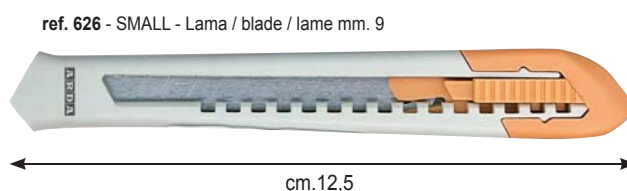

Cutter

Lama / blade / lame
mm. 9 - mm. 18

Interamente in ABS. Meccanismo interno in plastica di alta qualità.

Scorrimento morbido e dispositivo automatico di bloccaggio su tutta la lunghezza. Spaccalama integrato.

Totally in ABS - Inside mechanism made of high quality plastic.

Soft sliding and automatic stop on all length. Blade divider included.

Entièrement en ABS. Mécanisme interne en plastique de haute qualité. Glissement douce et blocage automatique de la lame. Casse-lames intégré.

Ref. 627

Ref. 626