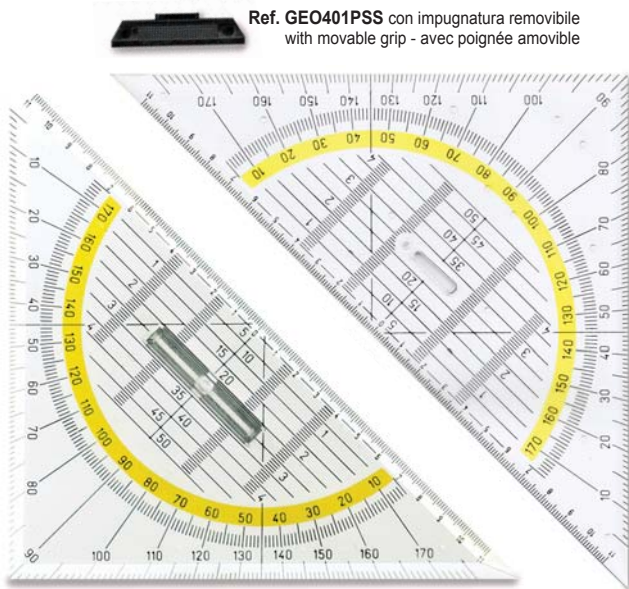

Ref. GEO401PSS con impugnatura removibile
with movable grip - avec poignée amovible

Ref. GEO400PSS
Impugnatura fissa
Fixed grip
Poignée fixée