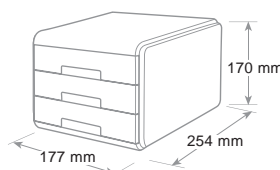

Dimensione - Size - Dimension