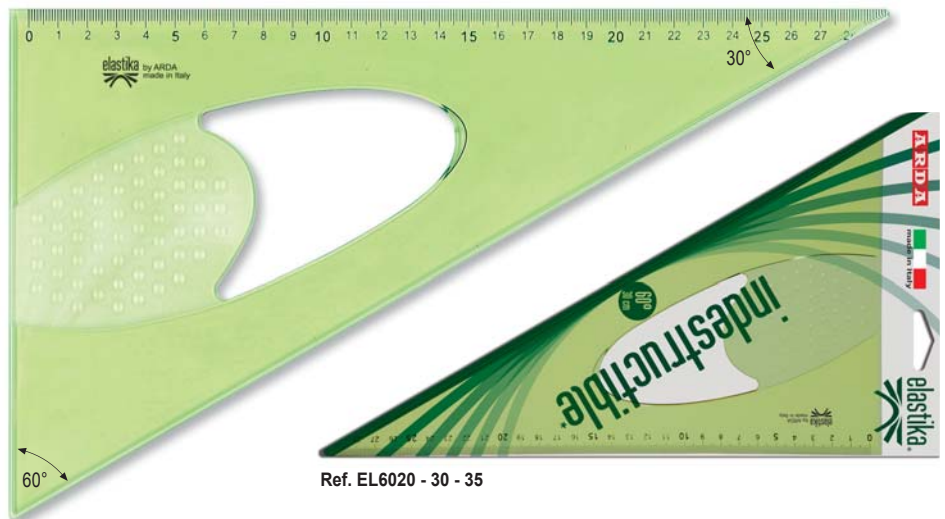

Ref. EL6020 - 30 - 35

Art.	EAN13 art.	Descrizione / Description	INNER pcs	EAN13 inner	MASTER pcs
EL6020	8003438012593	60° cm. 20	10	8003438012609	320
EL6030	8003438011107	60° cm. 30	10	8003438012043	200
EL6035	8003438011121	60° cm. 35	10	8003438012067	100