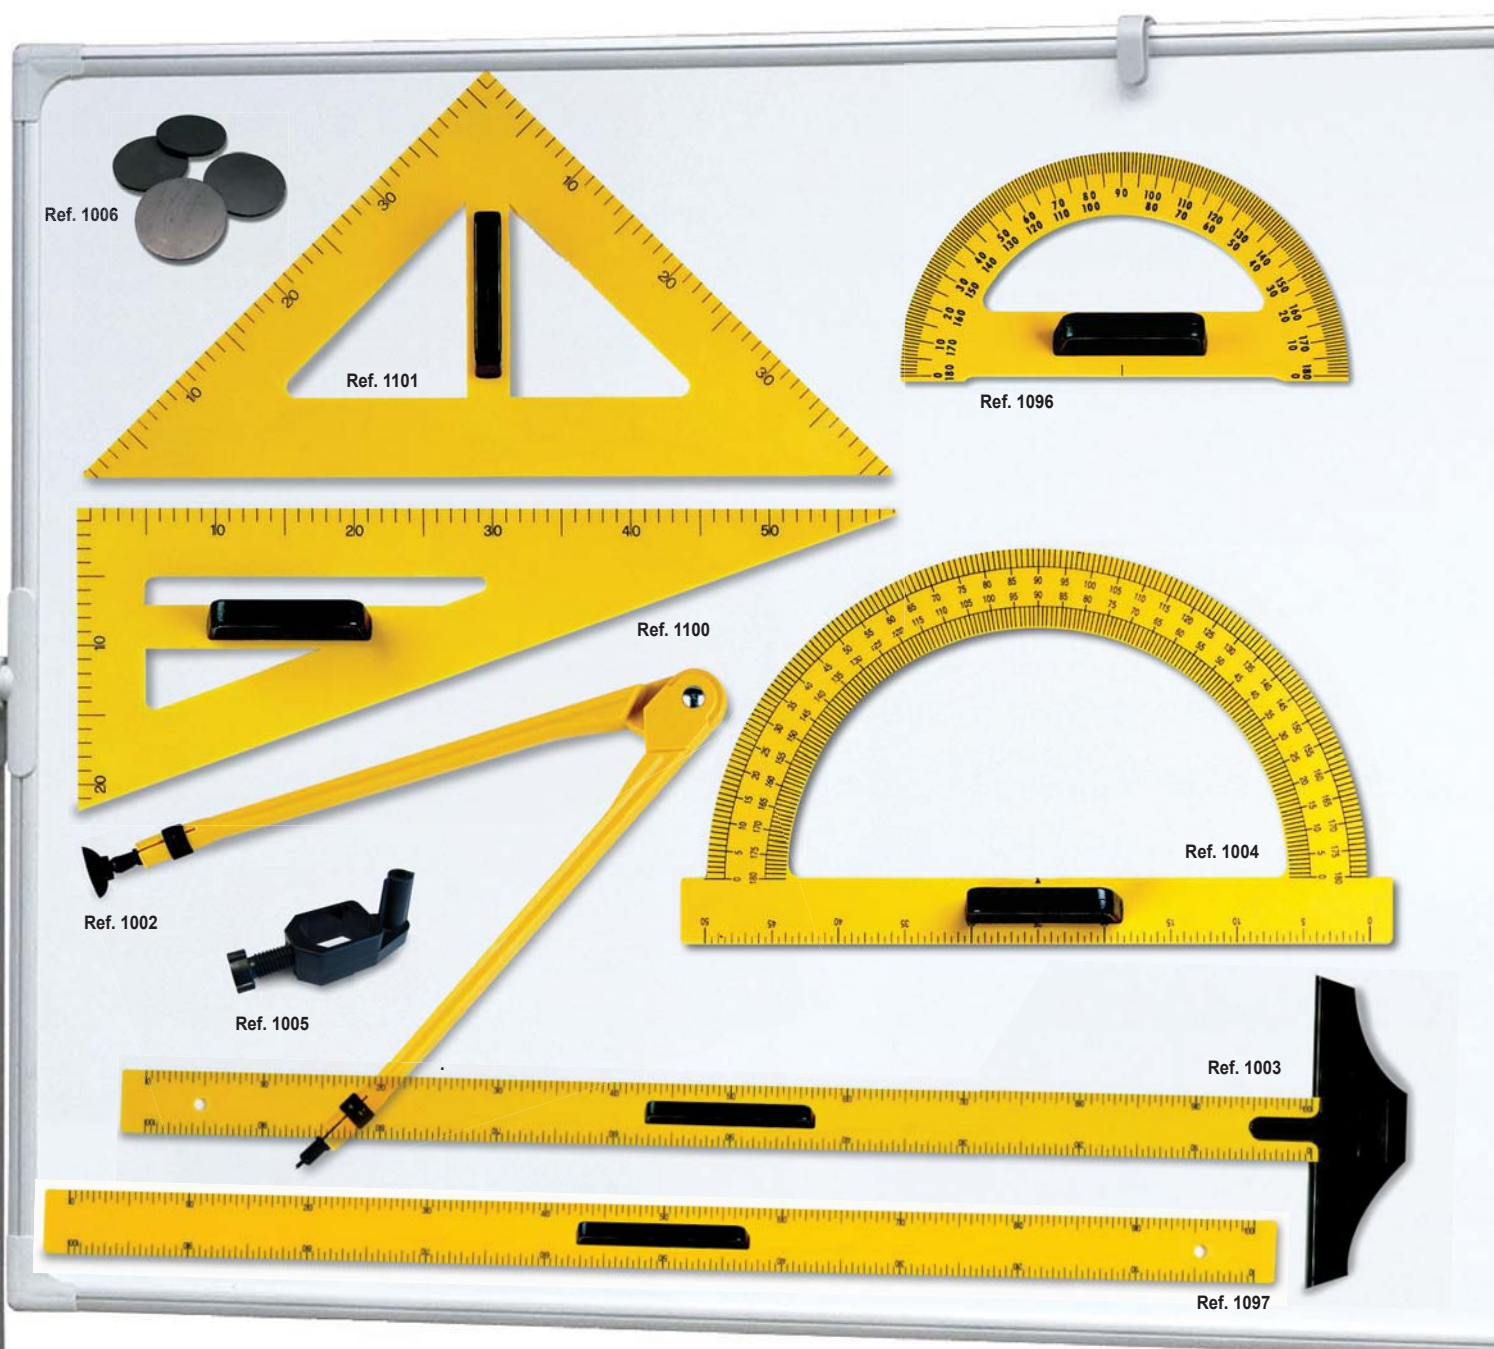

in plastica - in plastic - en plastique

Art.	EAN13 art.	Descrizione / Description	INNER pcs	EAN13 inner	MASTER pcs
1100	8003438011008	Squadra / set square / equerre 70° cm. 60	1	8003438011008	50
1101	8003438011015	Squadra / set square / equerre 45° cm. 60	1	8003438011015	50
1096	8003438010964	Goniometro / protractor / rapporteur 180° cm.35	1	8003438010964	50
1004	8003438010049	Goniometro / protractor / rapporteur 180° cm.50	1	8003438010049	50
1097	8003438010971	Riga T / ruler / règle cm. 100	1	8003438010971	25
1003	8003438010032	Riga T / T ruler / règle "T" cm.100	1	8003438010032	50
1002	8003438010025	Compasso / compass / compas cm. 35	1	8003438010025	5
1005	8003438010056	Adattatore per compasso compass adaptor / adaptateur pour compas	1	8003438010056	50
1006	8003438010063	Set 4 calamite / set 4 magnets / set 4 aimants	20	8003438110060	20