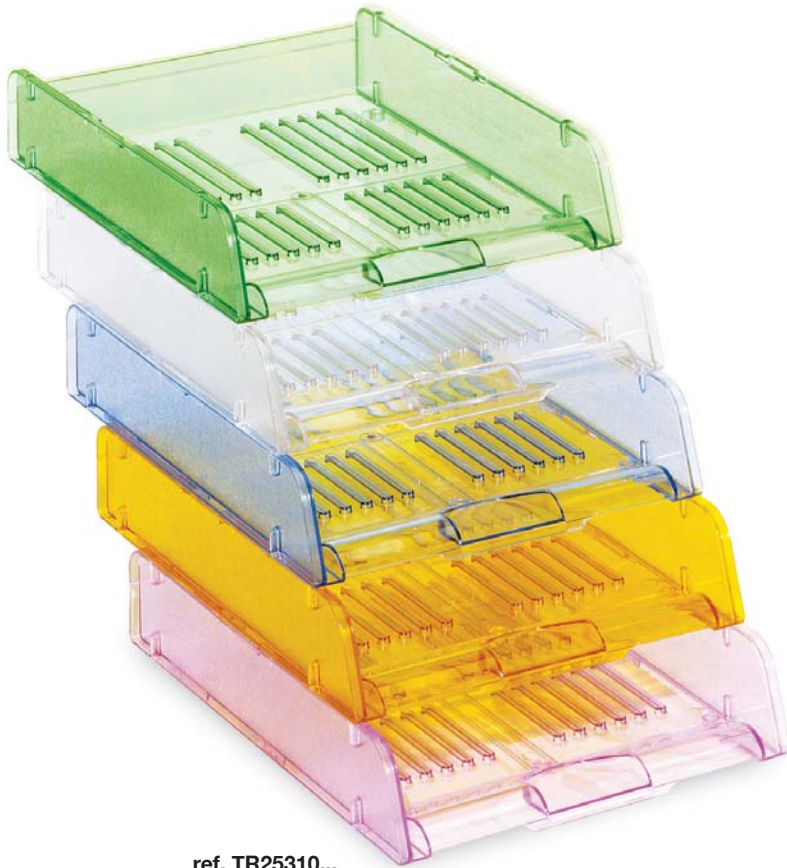

Di alta qualità resistente e stabile. Sopporta carichi pesanti senza flettere. Per fogli formato A4 fino a cm 24 x 32. Sovrapponibile ad incastro diritto o a scalare. Compatibile con il modello 15510. Invito centrale per facilitare la presa dei documenti. Sede per etichetta identificativa. A richiesta sono disponibili distanziali per sovrapporre due o più pezzi raddoppiando lo spazio tra i portacorrispondenza. Confezionato in scatola espositore con apertura a strappo.

Classic high quality model tough and stable. It can bear heavy loads without bending. Takes A4 documents and sheets up to cm 24 x 32. Can be stacked vertically or in steps. Compatible with model 15510. Curved tray front for easy removal of documents. Tab area for application of labels. Risers are available optional for stacking of two or more trays in order to double storage space. Packaged in a tear-open display box.

Haute qualité durable et stable. Support charges lourdes sans plier. Accepte le format A4 et jusqu'à cm 24 x 32. Empilable en vertical ou à échelle. Compatible avec le modèle 15510. Ouverture à l'avant pour une bonne saisie des documents. Emplacement pour étiquettes. Sur demande sont disponibles des rehausseurs qui permettent la superposition de 2 ou plus corbeilles et doubler l'espace utile entre les corbeilles. Boîte présentoir avec ouverture prédécoupée.

ref. TR25310...