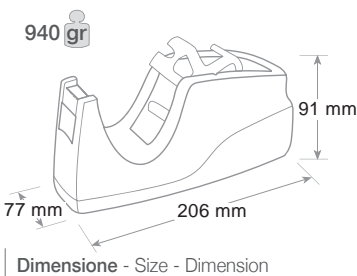

MEDIUM

**Dispenser tendinaastro Wave MEDIUM
Dispenser - Dévidoir**

Da banco o scrivania, con base appesantita. Lama taglianastro in metallo. Fondo antiscivolo e antigraffio. Con adattatore bivalente per nastri mt. 33 e mt. 66. **Nastro adesivo non incluso.**

For desktop with heavy, non-slip, anti-scratch base. Tape cutter in metal. Dual adaptor for rolls mt 33 and mt 66.

Adhesive tape not supplied.

Pour bureau. Base lourde, anti-glissement et anti-rayures. Lame de coupe en métal. Avec adaptateur pour rouleau mt 33 et mt 66.

Fourni sans ruban adhésif.

articolo / items / article			inner		master
ref.	colore/color/ couleur	barcode	pz/pcs	barcode	pz/pcs
N 431TLN	nero / black / noir	8007024 503793	12	8007024 503847	24
A 431TLA	blu / blue / bleu	8007024 503809	12	8007024 503854	24

Supplied in a print individual box
Fourni en boîte imprimée individuelle

BIG

**Dispenser tendinaastro Wave BIG
Dispenser - Dévidoir**

Da banco o scrivania, con base appesantita. Lama taglianastro in metallo e proteggi lama. Fondo antiscivolo e antigraffio. Con adattatore bivalente per nastri mt 33 e mt 66. **Nastro adesivo non incluso.**

For desktop with heavy, non-slip, anti-scratch base. Tape cutter in metal with a mechanism for safe protection. Dual adaptor for rolls mt 33 and mt 66. **Adhesive tape not supplied.**

Pour bureau. Base lourde, anti-glissement et anti-rayures. Lame de coupe en métal avec protection de lame. Avec adaptateur pour rouleau mt 33 et mt 66. **Fourni sans ruban adhésif.**

articolo / items / article			inner		master
ref.	colore/color/ couleur	barcode	pz/pcs	barcode	pz/pcs
N 421DN	nero / black / noir	8007024 503816	5	8007024 503861	10
A 421DA	blu / blue / bleu	8007024 503823	5	8007024 503878	10

Supplied in a print individual box
Fourni en boîte imprimée individuelle