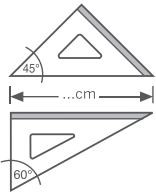

**PROFESSIONAL - HIGH QUALITY**

**Squadre**

Set square  
Equerre

Smusso, tirachina e bordo interno  
Bevelled edge, ink-edge and finger lift  
Facette, bord anti-tache et bord intérieur

Ref. 73012 - 16 - 21 -  
26 - 32 - 37 - 42 - 50