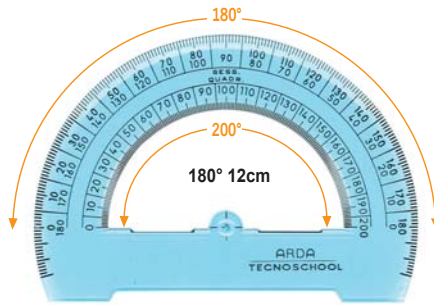

Doppio e Triplo decimetro

Finger grip ruler 20-30cm
Double e triple décimètre

2 millimetrature. Impugnatura corta.
2 graduations. Short grip.
2 graduations. Poignée corte.

Art.	EAN13 art.	Descrizione / Description	INNER pcs	EAN13 inner	MASTER pcs
403SS	8003438004031	cm. 20	20	8003438104038	300
406SS	8003438004062	cm. 30	20	8003438104069	160

Goniometri

Protractor
Rapporteur

Smusso e bordo interno
Bevelled edge and finger lift
Facette et bord intérieur

Ref. 407SS

Art.	EAN13 art.	Descrizione / Description	INNER pcs	EAN13 inner	MASTER pcs
404SS	8003438004048	180° cm.10	20	8003438104045	900
407SS	8003438004079	180° cm.12	20	8003438104076	660
405SS	8003438004055	360° cm.12	20	8003438104052	480

Curvilinee

French curves
Set de 3 pistolets

Con doppio tirachina
With double ink-edge
Double bord anti-tache

Art.	EAN13 art.	Descrizione / Description	INNER pcs	EAN13 inner	MASTER pcs
41200	8003438412003	Set 3 pz curvilinee/french curves/pistolets	10	8003438412027	190