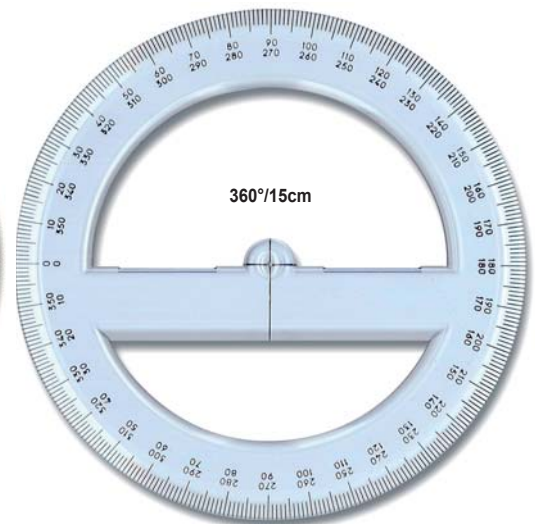

## Goniometri 360°

Protractor 360°  
Rapporteur 360°

Smusso e bordo interno  
Bevelled edge and finger lift  
Facette et bord intérieur

Ref. 285SS

Ref. 297SS

Art.	EAN13 art.	Descrizione / Description	INNER pcs	EAN13 inner	MASTER pcs
285SS	8003438002853	360° cm.12	20	8003438212856	480
297SS	8003438002976	360° cm.15	20	8003438202970	360