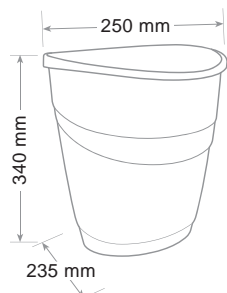

Dimensione - Size - Dimension

**INFRANGIBILE
UNBREAKABLE-INCASSABLE**

Cestino Smile Waste paper bin - Corbeille à papier

Materiale infrangibile. Capacità 16 litri - forma ovale. Superficie interna liscia per facilitare la pulizia e lo svuotamento. Bordo superiore ripiegato con impugnatura integrata. Forma impilabile per guadagnare spazio nel trasporto.

Unbreakable material. 16 litre capacity - oval model. Smooth internal surface to facilitate cleaning and empty the bin. Curved rim with ergonomic integrated handgrip. Shape to allow stacking and save space during transport.

Matériel incassable. Capacité 16 litres - ovale. Surface lisse interne pour faciliter le nettoyage et jeter facilement les papiers. Large rebord avec poignée pour une bonne maniabilité et pour prise facile. Empilable pour économiser espace lors du transport.