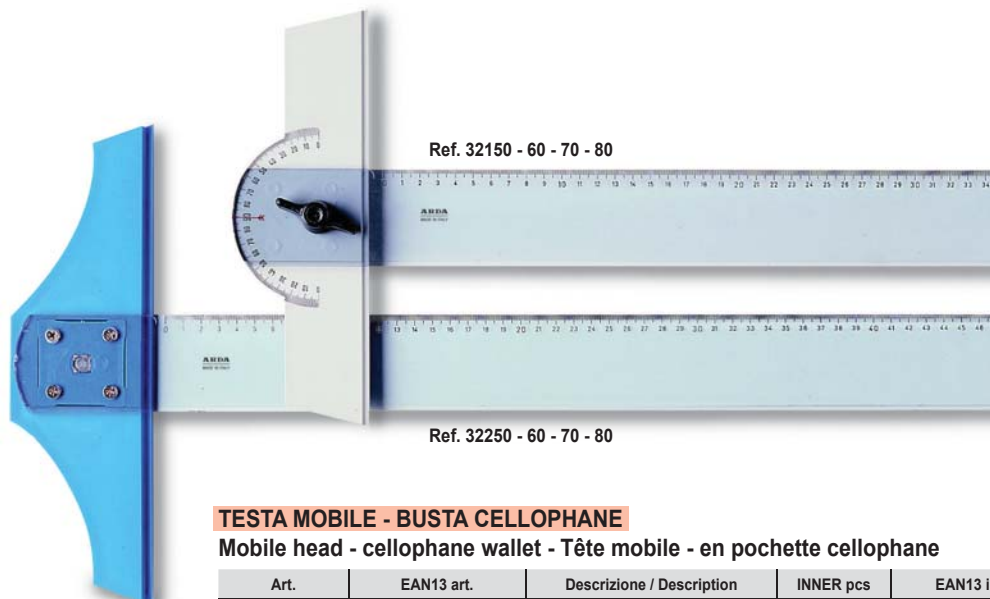

Ref. 32250 - 60 - 70 - 80

Righe T

T-squares
Règle à "T"

Ref. 32150 - 60 - 70 - 80