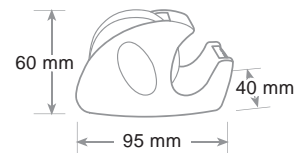

For adhesive tape mt 33 x mm 19. Tape cutter in metal. One roll of  
hight quality adhesive tape included. Available with self-service card  
or in display of 24 pcs.

Pour ruban adhesive mt 33 x mm 19. Lame de coupe en métal. Rouleau  
de ruban adhésif de haute qualité inclus. Disponible avec cartonnette  
self-service ou en présentoir de 24 pcs.