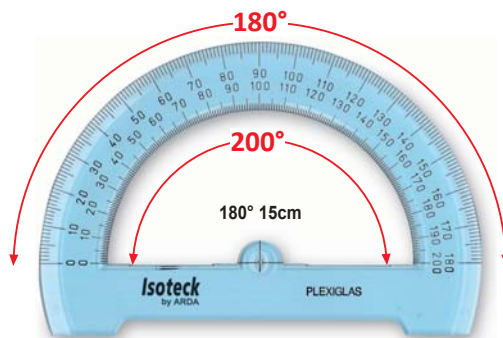

Compasso nautico

Nautical compass
Compas nautique

Compasso in zama
Zama compass
Compas de zama

Art.	EAN13 art.	Descrizione / Description	INNER pcs	EAN13 inner	MASTER pcs
420	8003438420008	Compasso nautico	1	8003438420008	10

Goniometri

Protractor
Rapporteur

plexiglas

Smusso e bordo interno
Bevelled edge and finger lift
Facette et bord intérieur

Ref. 750

Art.	EAN13 art.	Descrizione / Description	INNER pcs	EAN13 inner	MASTER pcs
750	8003438007506	180° cm. 15	10	8003438107503	10
720	8003438007209	360° cm. 15	10	8003438107206	10