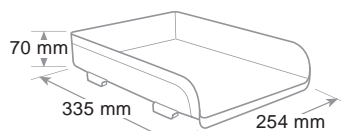

Dimensione - Size - Dimension