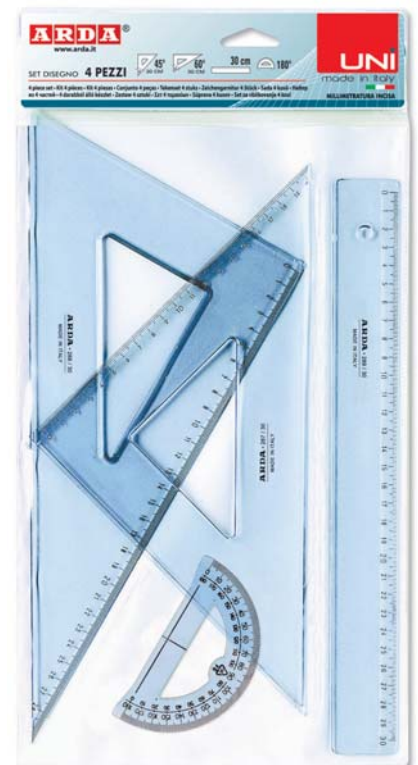

Ref. 70420SS - ref. 70430SS