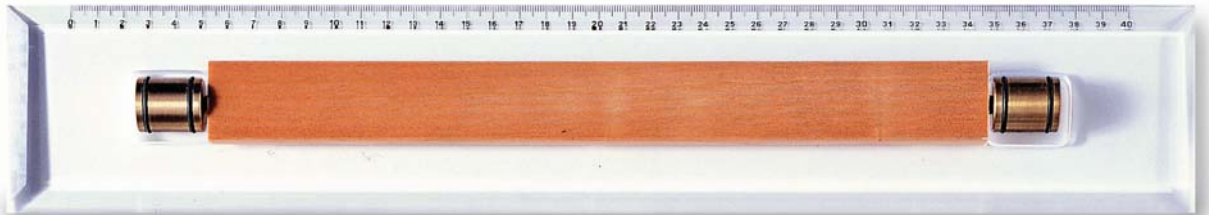

Righe a rullo

Rolling ruler
Règle roulante

plexiglas

Rulli in ottone con gomma antiscivolo
Brass roller with no-sliding rubber
Rouleau en laiton avec gomme antidérapant

Ref. 328

Art.	EAN13 art.	Descrizione / Description	INNER pcs	EAN13 inner	MASTER pcs
328	8003438328014	cm. 40	1	8003438328014	1