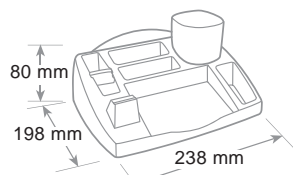

Confezione in scatola singola  
Individually packed  
Conditionnement à l'unité

Dimensione - Size - Dimension

**Portapenne Classic**  
Pen holder - Pot à crayon

Grande capienza e stabilità sulla scrivania. - Large capacious, stable pen holder for the desk top.  
Bonne contenance et très stable sur le bureau.