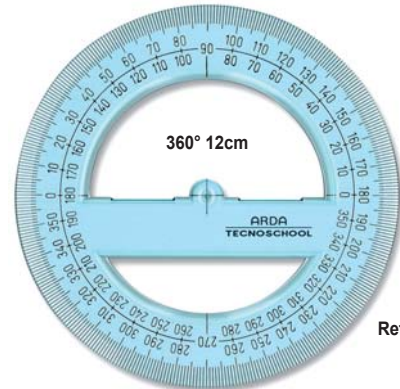

Doppio e Triplo decimetro

Finger grip ruler 20-30cm
Double e triple décimètre

2 millimetrature. Impugnatura corta.
2 graduations. Short grip.
2 graduations. Poignée corte.

Art.	EAN13 art.	Descrizione / Description	INNER pcs	EAN13 inner	MASTER pcs
403SS	8003438004031	cm. 20	20	8003438104038	300
406SS	8003438004062	cm. 30	20	8003438104069	160

Goniometri

Protractor
Rapporteur

Smusso e bordo interno
Bevelled edge and finger lift
Facette et bord intérieur

Ref. 405SS

Art.	EAN13 art.	Descrizione / Description	INNER pcs	EAN13 inner	MASTER pcs
404SS	8003438004048	180° cm.10	20	8003438104045	900
407SS	8003438004079	180° cm.12	20	8003438104076	660
405SS	8003438004055	360° cm.12	20	8003438104052	480

Curvilinee

French curves
Set de 3 pistolets

Con doppio tirachina
With double ink-edge
Double bord anti-tache

Art.	EAN13 art.	Descrizione / Description	INNER pcs	EAN13 inner	MASTER pcs
41200	8003438412003	Set 3 pz curvilinee/french curves/pistolets	10	8003438412027	190