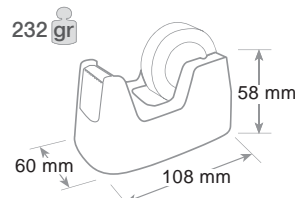

Dimensione - Size - Dimension