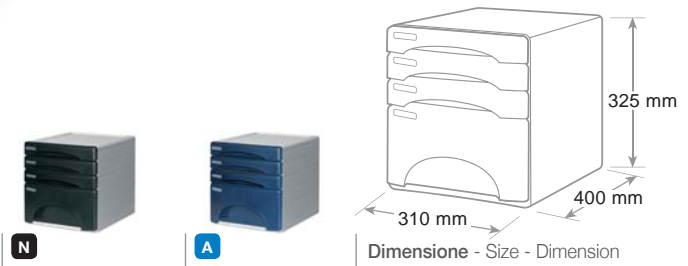

cassetti opachi - mat drawers - tiroirs opaques

ref.	colore/color/ couleur	8003438...	pz/pcs
13G PPPG N	nero / black / noir	...713346	1
13G PPPG A	blu / blue / blue	...713353	1