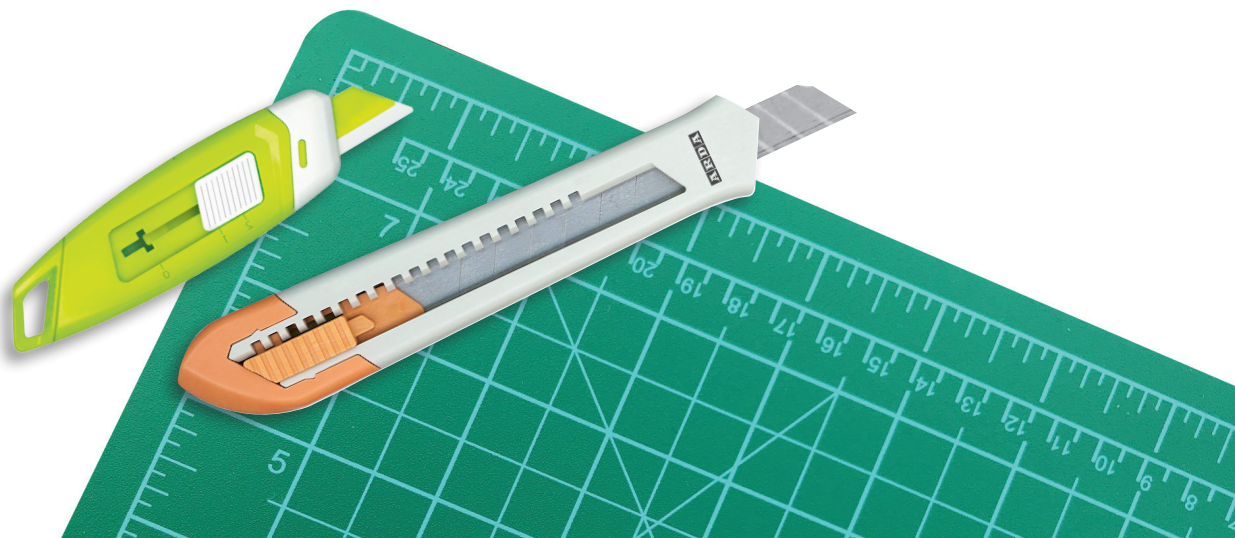

Art.	EAN13 art.	Descrizione / Description	INNER pcs	EAN13 inner	MASTER pcs
624	8003438021557	Mini cutter in display da 12 pz (ean display 8003438 021564)	48 (4 display)	8003438021588	192