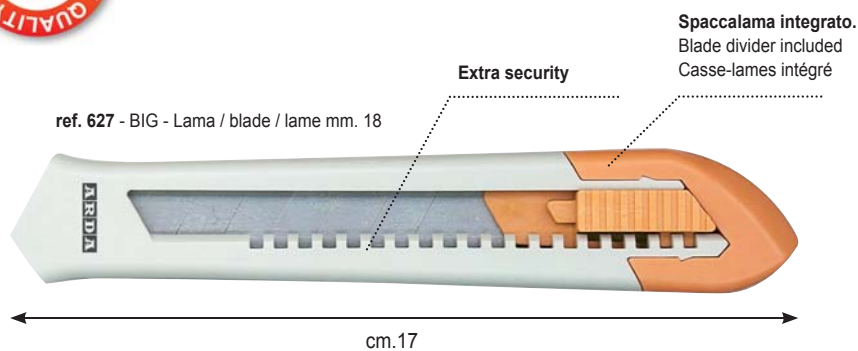

Cutter

Lama / blade / lame
mm. 9 - mm. 18

Interamente in ABS. Meccanismo interno in plastica di alta qualità.

Scorrimento morbido e dispositivo automatico di bloccaggio su tutta la lunghezza. Spaccalama integrato.

Totally in ABS - Inside mechanism made of high quality plastic.

Soft sliding and automatic stop on all length. Blade divider included.

Entièrement en ABS. Mécanisme interne en plastique de haute qualité. Glissement douce et blocage automatique de la lame. Casse-lames intégré.

Ref. 627

Ref. 626