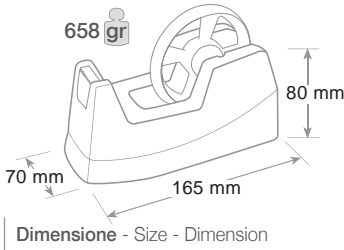

MEDIUM

**Dispenser tendinaastro Wave MEDIUM
Dispenser - Dévidoir**

Da banco o scrivania, con base appesantita. Lama taglianastro in metallo. Fondo antiscivolo e antigraffio. Con adattatore bivalente per nastri mt. 33 e mt. 66. **Nastro adesivo non incluso.**

For desktop with heavy, non-slip, anti-scratch base. Tape cutter in metal. Dual adaptor for rolls mt 33 and mt 66.

Adhesive tape not supplied.

Pour bureau. Base lourde, anti-glissement et anti-rayures. Lame de coupe en métal. Avec adaptateur pour rouleau mt 33 et mt 66.

Fourni sans ruban adhésif.

articolo / items / article			inner		master
ref.	colore/color/ couleur	barcode	pz/pcs	barcode	pz/pcs
N 431TLN	nero / black / noir	8007024 503793	12	8007024 503847	24
A 431TLA	blu / blue / bleu	8007024 503809	12	8007024 503854	24

Supplied in a print individual box
Fourni en boîte imprimée individuelle

BIG

**Dispenser tendinaastro Wave BIG
Dispenser - Dévidoir**

Da banco o scrivania, con base appesantita. Lama taglianastro in metallo e proteggi lama. Fondo antiscivolo e antigraffio. Con adattatore bivalente per nastri mt 33 e mt 66. **Nastro adesivo non incluso.**

For desktop with heavy, non-slip, anti-scratch base. Tape cutter in metal with a mechanism for safe protection. Dual adaptor for rolls mt 33 and mt 66. **Adhesive tape not supplied.**

Pour bureau. Base lourde, anti-glissement et anti-rayures. Lame de coupe en métal avec protection de lame. Avec adaptateur pour rouleau mt 33 et mt 66. **Fourni sans ruban adhésif.**

articolo / items / article			inner		master
ref.	colore/color/ couleur	barcode	pz/pcs	barcode	pz/pcs
N 421DN	nero / black / noir	8007024 503816	5	8007024 503861	10
A 421DA	blu / blue / bleu	8007024 503823	5	8007024 503878	10

Supplied in a print individual box
Fourni en boîte imprimée individuelle