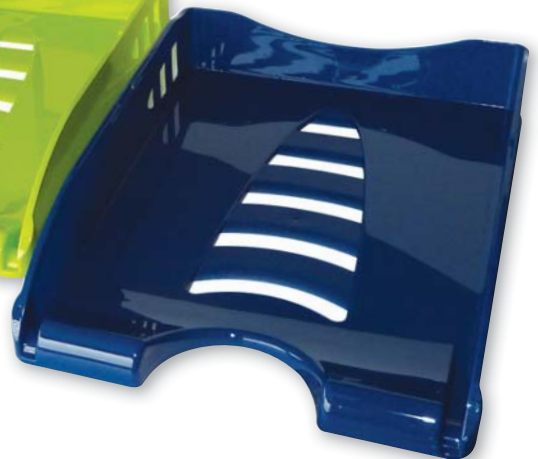

N **A** **V** **B** **R**

colori opachi - mat colors - couleurs opaques

ref.	colore/color/couleur	8003438...	pz/pcs
75510 N	nero / black / noir	...013859	10
75510 A	blu / blue / bleu	...013866	10
75510 V	verde / green / vert	...014788	10
75510 B	bianco / white / blanc	...014672	10
75510 R	rosso / red / rouge	...018700	10

CR **BL** **AR** **V** **VI**

colori trasparenti - transparent colors - couleurs transparentes

ref.	colore/color/couleur	8003438...	pz/pcs
TR75510 CR	cristallo / cristal / cristal	...013880	10
TR75510 BL	azzurro / light blue / bleu clair	...013897	10
TR75510 AR	arancio / orange / orange	...013927	10
TR75510 V	verde / green / vert	...013903	10
TR75510 VI	viola / violet / violet	...013910	10