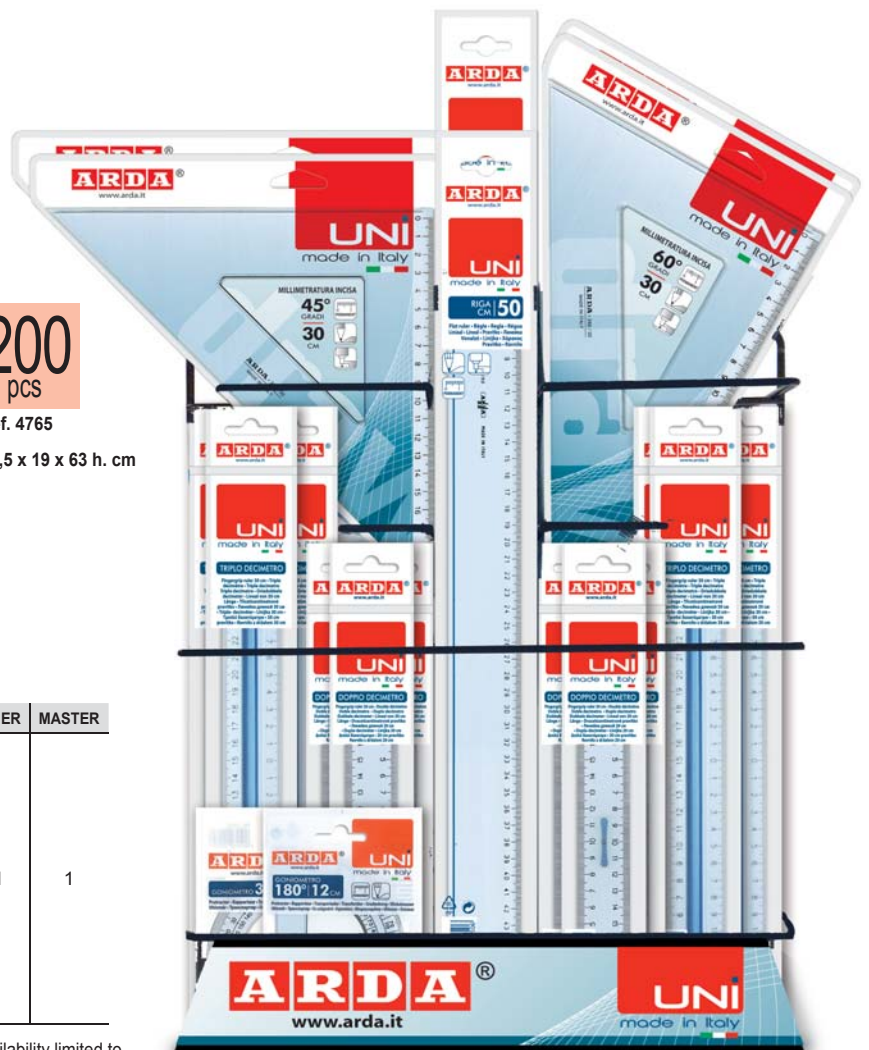

## Espositore

Display  
Presentoir

200  
pcs

Ref. 4765

39,5 x 19 x 63 h. cm