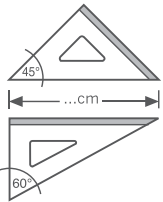

### Squadre 45°

Set square 45°  
Equerre 45°

Smusso, tirachina e bordo interno  
Bevelled edge, ink-edge and finger lift  
Facette, bord anti-tache et bord intérieur

Ref. EL4520 - 30 - 35

Art.	EAN13 art.	Descrizione / Description	INNER pcs	EAN13 inner	MASTER pcs
EL4520	8003438012562	45° cm. 20	10	8003438012579	300
EL4530	8003438011091	45° cm. 30	10	8003438012036	220
EL4535	8003438011114	45° cm. 35	10	8003438012050	140