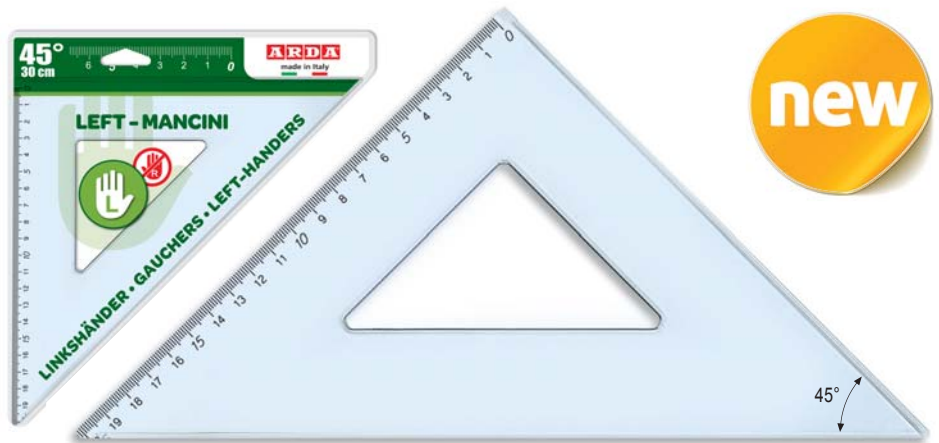

Set square cm.30  
Equerre cm.30

Smusso, tirachina e bordo interno  
Bevelled edge, ink-edge and finger lift  
Facette, bord anti-tache et bord intérieur

- Punta arrotondate di sicurezza
- Round edges for security
- Bouts ronds pour plus de sécurité