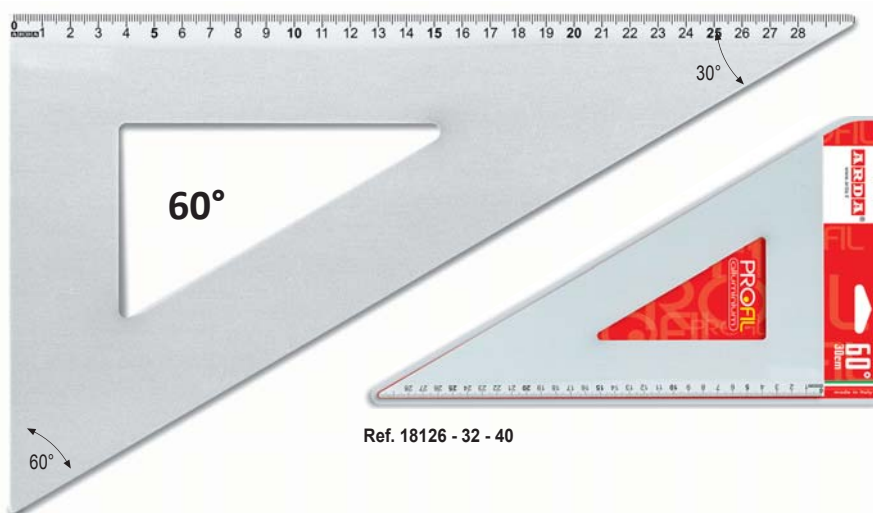

Ref. 18126 - 32 - 40

Art.	EAN13 art.	Descrizione / Description	INNER pcs	EAN13 inner	MASTER pcs
18126	8003438181268	60° cm. 25	10	8003438189264	10
18132	8003438181329	60° cm. 30	10	8003438189325	100
18140	8003438181404	60° cm. 35	5	8003438189400	5