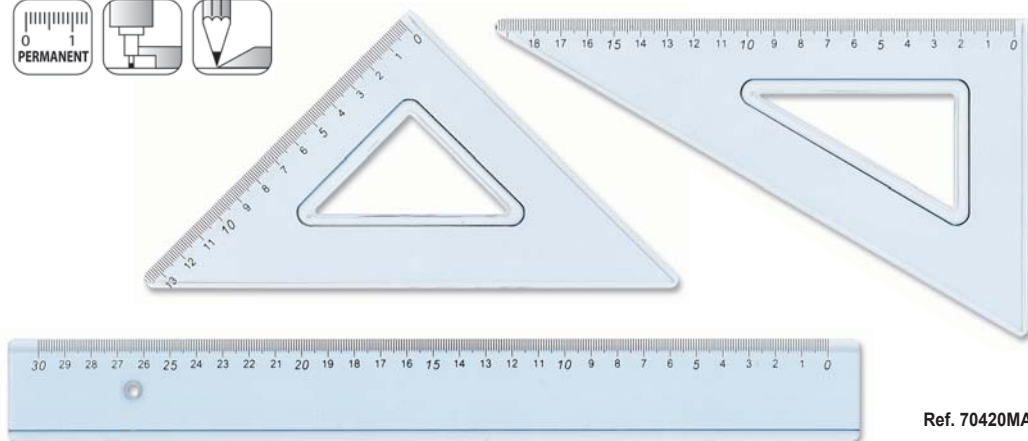

Set disegno 3 pz. con squadre cm.20
Drawing set 3 pcs with set squares cm.20
Set de traçage 3 pcs avec équerres cm.20

Ref. 70420MAN