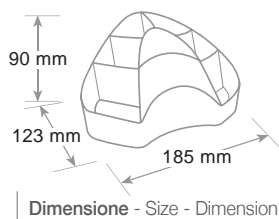

Multipot Mydesk Desk organizer - Multipot

Pratico e versatile sulla scrivania, per contenere penne e accessori vari. Finitura lucida.

Large capacious, stable pen holder for the desk top. Glossy finish.

Pratique et astucieux pour rassembler et ranger les accessoires de bureau. Finition brillante.

colori opachi - mat colors - couleurs opaques

ref.	colore/color/ couleur	8003438...	pz/pcs
7121 B	bianco / white / blanc	...014368	6
7121 N	nero / black / noir	...012500	6
7121 V	verde / green / vert	...014351	6
7121 TU	turchese / turquoise	...014375	6
7121AS	col. assortiti / col. ass.	...016713	6

colori trasparenti - transparent colors - couleurs transparent → pag. 132

Bacinella portaooggetti Mydesk Desk organizer - Plumier de bureau

Divisori interni per organizzare gli accessori di cancelleria. La basetta è sovrapponibile al portacorrispondenza Mydesk. Fornita senza gli accessori di cancelleria raffigurati.

Internal dividers designed to contain stationery accessories. The organizer can be stacked on the letter tray My desk. Supplied without the stationery accessories shown in the photo.

Compartiments pour organiser les accessoires de papeterie. Le plumier est superposable à la corbeille a courrier Mydesk. Livré sans accessoires de papeterie représentés.

colori opachi - mat colors - couleurs opaques

ref.	colore/color/ couleur	8003438...	pz/pcs
8110 B	bianco / white / blanc	...015099	10
8110 N	nero / black / noir	...015068	10
8110 V	verde / green / vert	...015082	10
8110 TU	turchese / turquoise	...015075	10