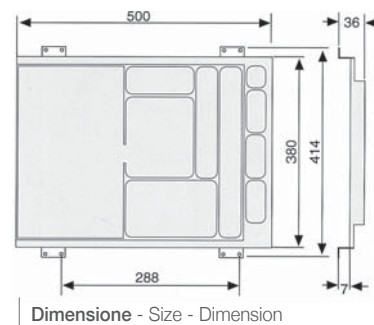

Tiretto sottopiano Pencil tray underneath Sous tiroir de bureau

Soluzione pratica per alloggiare ordinatamente gli accessori di cancelleria. Da applicare sotto il piano della scrivania. Semplice da montare e di poco ingombro.

A practical and useful solution for storing and organising stationery accessories within easy reach. To be attached under counters or desktops. Easy to mount, it takes up little space.

Solution pratique pour rassembler et ranger les accessoires de papeterie. Peut être fixé sous le bureau. Facile à monter et prend peu de place.