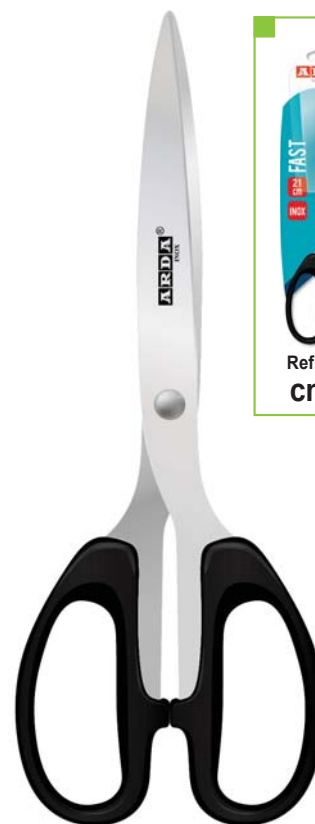

Per l'ufficio Office scissors | Ciseaux pour bureaux

FAST | cm. 16 - 19 - 21

Lame in acciaio inossidabile. Impugnatura in ABS.
Stainless steel blades. Grip in ABS.
Lames en acier inoxydable. Poignée ABS.

Lame
blade / lames :
INOX