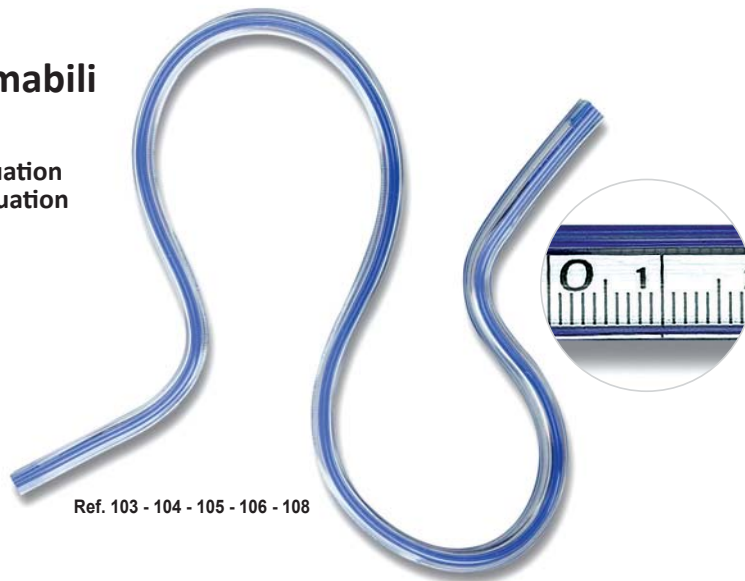

## Curvilinee deformabili millimetrata

Flexible curves with graduation  
Règles flexibles avec graduation

Tirachina  
Ink-edge  
Anti-tache

Ref. 103 - 104 - 105 - 106 - 108

Art.	EAN13 art.	Descrizione / Description	INNER pcs	EAN13 inner	MASTER pcs
103	8003438001030	cm. 30	10	8003438101037	10
104	8003438001047	cm. 40	10	8003438101044	10
105	8003438001054	cm. 50	10	8003438101051	10
106	8003438001061	cm. 60	10	8003438101068	10
108	8003438001085	cm. 90	10	8003438101082	10