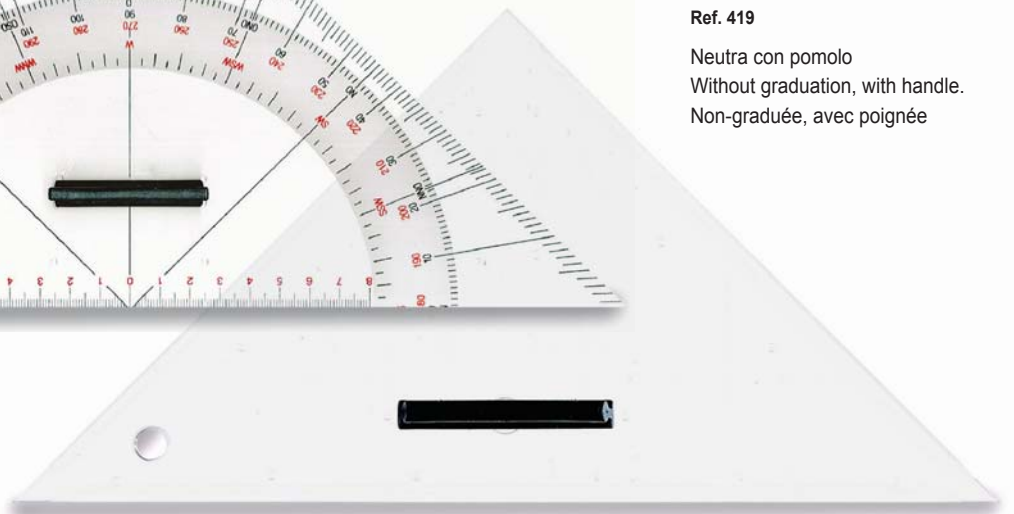

**Squadre nautiche**

**45° 32 cm**

Set square 45° 32 cm  
Equerres 45° 32 cm

**plexiglas**

**Ref. 419**  
Neutra con pomolo  
Without graduation, with handle.  
Non-graduée, avec poignée

**Ref. 418**  
Con pomolo, millimetrata con linea di fede sul bordo  
With grip, graduated with hypotenuse scale on the edge.  
Avec poignée et graduation hypotenuse sur le bord.