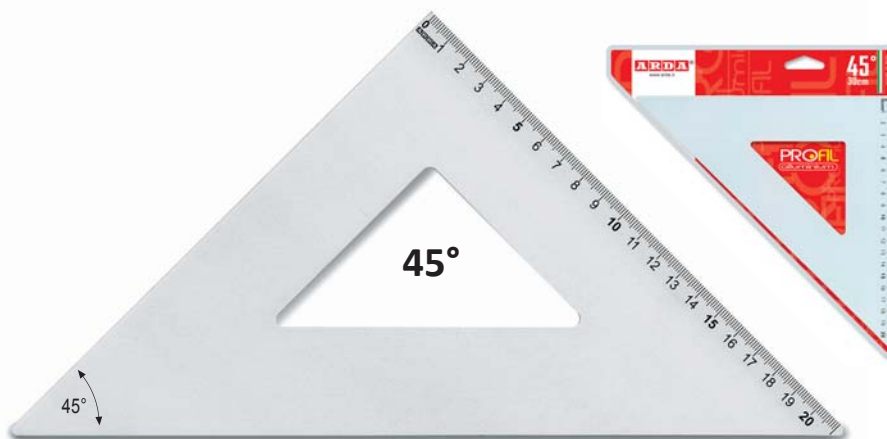

Squadre

Set square
Equerre

Ref. 18026 - 32 - 40

Art.	EAN13 art.	Descrizione / Description	INNER pcs	EAN13 inner	MASTER pcs
18026	8003438180261	45° cm.25	10	8003438188267	10
18032	8003438180322	45° cm. 30	10	8003438188328	100
18040	8003438180407	45° cm. 35	5	8003438188403	5