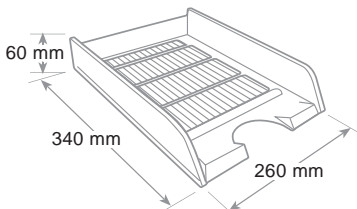

Dimensione - Size - Dimension

- N
- A
- R
- GR

colori opachi - mat colors - couleurs opaques

ref.	colore/color/ couleur	8003438...	pz/pcs
15510 N	nero / black / noir	...155252	10
15510 A	blu / blue / bleu	...155153	10
15510 R	rosso / red / rouge	...155139	10
15510 GR	grigio / grey / gris	...155207	10