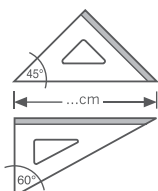

Squadre

Set square
Equerre

Ref. 18026 - 32 - 40

Art.	EAN13 art.	Descrizione / Description	INNER pcs	EAN13 inner	MASTER pcs
18026	8003438180261	45° cm.25	10	8003438188267	10
18032	8003438180322	45° cm. 30	10	8003438188328	100
18040	8003438180407	45° cm. 35	5	8003438188403	5