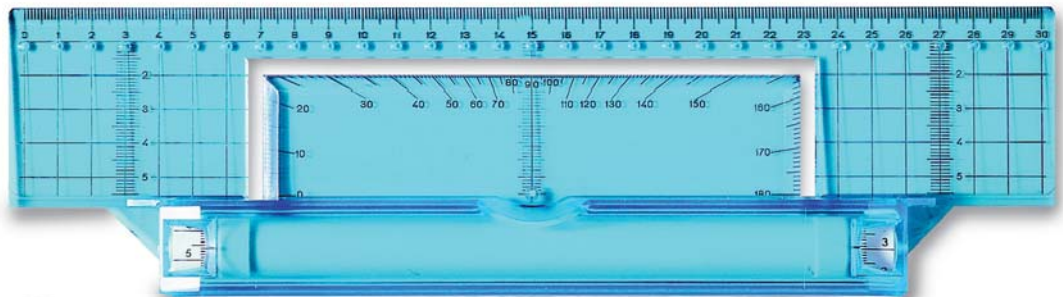

Righe parallele

Parallel rulers
Règles parallèles

Ref. 325SC

Art.	EAN13 art.	Descrizione / Description	INNER pcs	EAN13 inner	MASTER pcs
325SC	8003438325006	cm.30	1	8003438325006	60