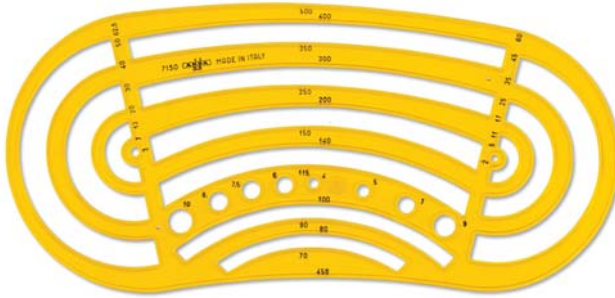

Maschere varie

Templates
Gabarits

Tirachina
ink-edge
bord anti-tache

Ref. 7130