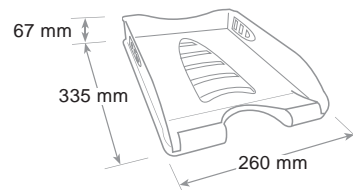

Dimensione - Size - Dimension