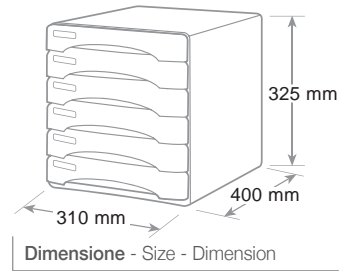

Cassettiera 6 cassetti Olivia
6 Drawer cabinet
Bloc 6 tiroirs

Scocca e cassetti in polistirolo. 6 cassetti con blocco di fine corsa, foro sulla base per una presa agevole dei documenti, etichette e porta-etichette. Cassetti extra large con formato utile cm 26 x 33 x 3 h. per contenere cartelline 3 lembi. Sovrapponibili e accostabili. Per un fissaggio maggiore sono disponibili optional raccordi di aggancio. Piedini antiscivolo e antiraffio.

Body and drawers in PS material. 6 drawers with slide stops, hole on the base to facilitate withdrawal of documents, labels and label-holders. Extra size of drawers with useful size cm 26 x 33 x 3 h, accepts 3 flap folders. The cabinets can be lined up or stacked. Plastic connector are available as an optional for a perfect connexion. Non-slip and anti-scratch rubber feet.

Structure et tiroirs en polystyrène. 6 tiroirs avec butée d'arrêt, trou de préhension pour saisir aisément les documents, étiquettes et porte-étiquettes. Tiroirs extra large avec dimension utile cm 26 x 33 x 3 h, acceptent chemises 3 rabats. Empilables et modulaires. Optionnel sont disponibles des raccords pour un empilage sans glissement. Pieds antidérapants et anti-rayures.

cassetti opachi - mat drawers - tiroirs opaques