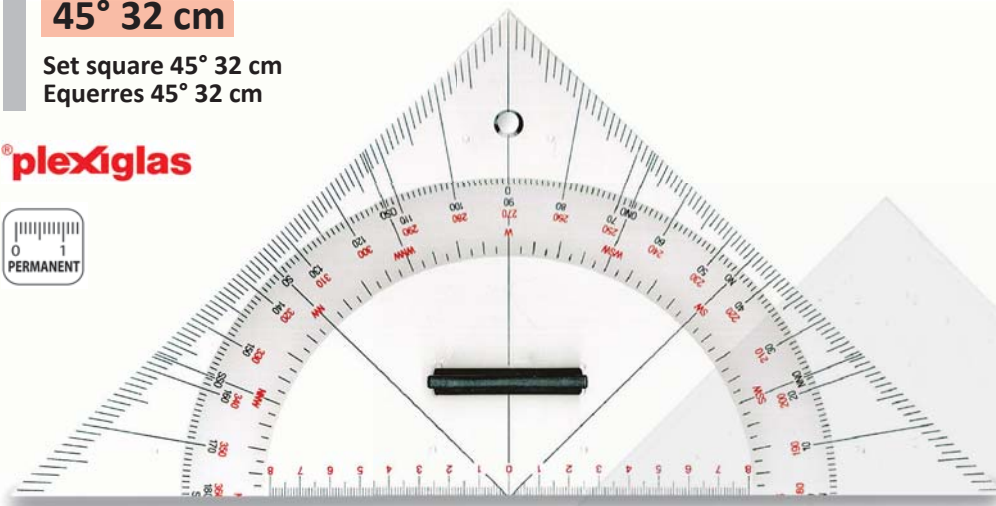

Squadre nautiche

45° 32 cm

Set square 45° 32 cm
Equerres 45° 32 cm

plexiglas

Ref. 419
Neutra con pomolo
Without graduation, with handle.
Non-graduée, avec poignée

Ref. 418
Con pomolo, millimetrata con linea di fede sul bordo
With grip, graduated with hypotenuse scale on the edge.
Avec poignée et graduation hypotenuse sur le bord.