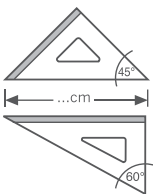

Set square cm.30  
Equerre cm.30

Smusso, tirachina e bordo interno  
Bevelled edge, ink-edge and finger lift  
Facette, bord anti-tache et bord intérieur

- Punta arrotondate di sicurezza
- Round edges for security
- Bouts ronds pour plus de sécurité