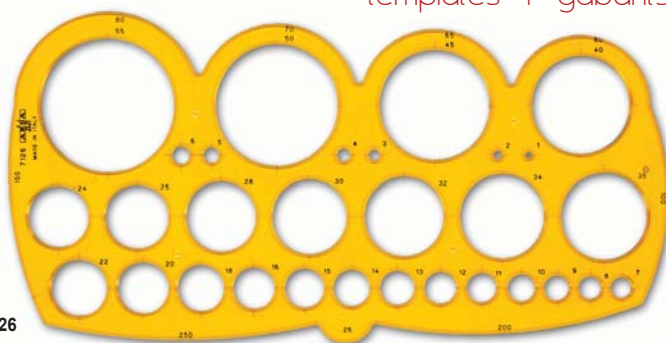

### Maschere per cerchi

Circle template  
Gabarit circles

Tirachina  
ink-edge  
bord anti-tache

Ref. 7128

Ref. 7126

Ref. 7125

Art.	EAN13 art.	Descrizione / Description	Dimens. art.	INNER pcs	EAN13 inner	MASTER pcs
7125	8003438071255	mm. 1÷35	247x124 mm	10	8003438171252	200
7126	8003438071262	mm. 1÷55/80	278x141 mm	10	8003438171269	200
7128	8003438071286	mm 1÷30	193x58 mm	10	8003438171283	500