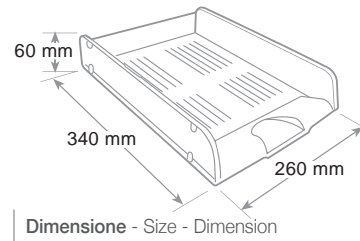

colori opachi - mat colors - couleurs opaques

25310 N	nero / black / noir	...225320	10
25310 A	blu / blue / bleu	...253187	10
25310 R	rosso / red / rouge	...253163	10