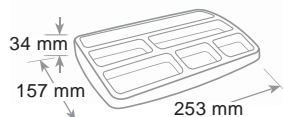

Dimensione - Size - Dimension