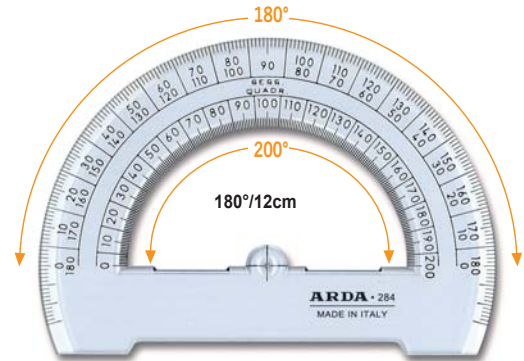

## Goniometri 180°

Protractor 180°  
Rapporteur 180°

Smusso e bordo interno  
Bevelled edge and finger lift  
Facette et bord intérieur

Ref. 294SS  
Con decimetro  
With ruler 10 cm - Avec décimètre

Ref. 284SS