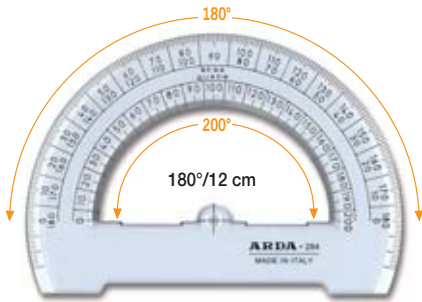

ref. 284SS

180° Goniometri - Protractors - Rapporteurs

Smusso e bordo interno
Bevelled edge and finger lift
Facette et bord intérieur

articolo / item / article		inner		master
ref.	8003438...	pz/pcs	8003438...	pz/pcs
* 10 cm	294SS ...002945	20	...212948	900
12 cm	284SS ...002846	20	...212849	660
15 cm	296SS ...002969	20	...202963	260

* Con decimetro - With ruler 10 cm - Avec décimètre

360° Goniometri - Protractors - Rapporteurs

Smusso e bordo interno
Bevelled edge and finger lift
Facette et bord intérieur

articolo / item / article		inner		master
ref.	8003438...	pz/pcs	8003438...	pz/pcs
12 cm	285SS ...002853	20	...212856	480
15 cm	297SS ...002976	20	...202970	360

Curviline

French curves - Set de 3 pistolets

Con doppio tirachina - With double ink-edge - Double bord anti-tache

articolo / item / article		inner		master
ref.	8003438...	pz/pcs	8003438...	pz/pcs
SET	29012 ...290120	10	...229014	190