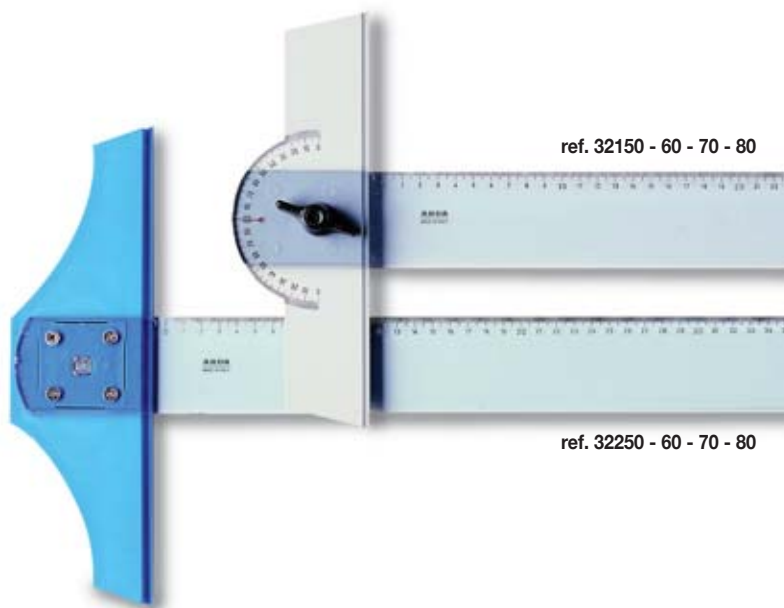

Righelli quadri

Square rulers - Règles carrées

articolo / item / article		inner		master
ref.	8003438...	pz/pcs	8003438...	pz/pcs
15 cm	77	...770004	250 ...077004	250
30 cm	50230C	...502308	20 ...450234	360

Righe T - T-squares - Règles à "T"

ref. 32150 - 60 - 70 - 80

ref. 32250 - 60 - 70 - 80

articolo / item / article		inner		master
ref.	8003438...	pz/pcs	8003438...	pz/pcs

TESTA SNODO - BUSTA CELLOPHANE

Mobile head - cellophane wallet - Tête mobile - en pochette cellophane

50 cm	32150	...321503	10 ...432155	80
60 cm	32160	...321602	10 ...432162	80
70 cm	32170	...321701	10 ...432179	80
80 cm	32180	...321800	10 ...432186	80

TESTA FISSA - BUSTA CELLOPHANE

Fixed head - cellophane wallet - Tête fixe en pochette cellophane

50 cm	32250	...322500	10 ...432254	80
60 cm	32260	...322609	10 ...432261	80
70 cm	32270	...322708	10 ...432278	80
80 cm	32280	...322807	10 ...432285	80