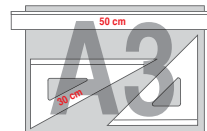

Contenuto specifico per paesi che utilizzano fogli A3 per il disegno tecnico
Specific content for countries using A3 for technical drawing
Contenu spécifique pour les pays utilisant A3 pour le dessin technique