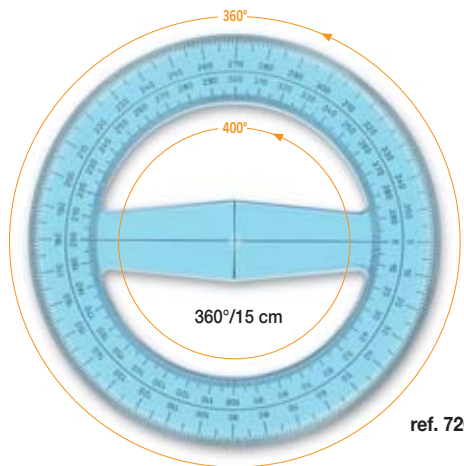

180° Goniometri - Protractors - Rapporteurs

Smusso e bordo interno
Bevelled edge and finger lift
Facette et bord intérieur

articolo / item / article		inner		master
ref.	8003438...	pz/pcs	8003438...	pz/pcs
15 cm	750	...007506	10	...107503
				10

ref. 720

360° Goniometri - Protractors - Rapporteurs

Smusso e bordo interno
Bevelled edge and finger lift
Facette et bord intérieur

articolo / item / article		inner		master
ref.	8003438...	pz/pcs	8003438...	pz/pcs
15 cm	720	...007209	10	...107206
				10

45 pz/pcs

DIM. 35,5 x 24 x 63 cm

Espositore - 45 pz.

Display - Presentoir

articolo / item / article		inner		master
ref.	8003438...	pz/pcs	8003438...	pz/pcs
5x sq.60° 36cm - ref. 73137	641	...013620		1
5x sq.60° 31cm - ref. 73132				
5x sq.45° 36cm - ref. 73037				
5x sq.45° 31cm - ref. 73032				
5x gon. 180° 15cm - ref. 750				
5x doppi decim. - ref. 68020				
5x tripli decim. - ref. 68030				
5x righe 50cm - ref. 70050				
5x righe 60cm - ref. 70060				
ESPOSITORE GRATIS				

Disponibilità limitata alle campagne promozionali
Product availability limited to promotional campaigns
Disponibilité limitée aux campagnes promotionnelles