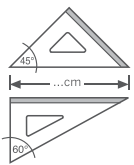

45° Squadre - Set squares - Equerres

Millimetrata
With graduation - Avec graduation

	articolo / item / article			inner		master
	ref.	8003438...	8003438...	pz/pcs	8003438...	pz/pcs
25 cm	18026	...180261	10	...188267	10	
30 cm	18032	...180322	10	...188328	100	
35 cm	18040	...180407	5	...188403	5	

60° Squadre - Set squares - Equerres

Millimetrata
With graduation - Avec graduation

	articolo / item / article			inner		master
	ref.	8003438...	8003438...	pz/pcs	8003438...	pz/pcs
25 cm	18126	...181268	10	...189264	10	
30 cm	18132	...181329	10	...189325	100	
35 cm	18140	...181404	5	...189400	5	

Coppie squadre 12 cm
Set of 2 squares - Pochette 2 équerres

	articolo / item / article			inner		master
	ref.	8003438...	8003438...	pz/pcs	8003438...	pz/pcs
12 cm	80312	...007414	10	...007421	10