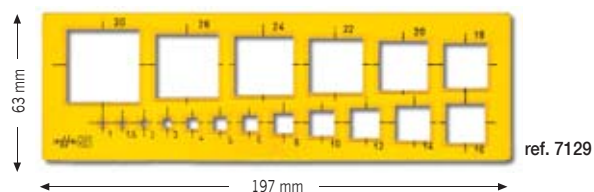

ref. 7129

Maschere per cerchi, ellissi e quadri

Templates - Gabarits

articolo / item / article	inner	master
ref. 8003438...	pz/pcs 8003438...	pz/pcs

PER CERCHI

Ø 1÷35 mm	7125	...071255	10	...171252	200
Ø 1÷55 mm	7126	...071262	10	...171269	200
Ø 1÷30 mm	7128	...071286	10	...171283	500

PER ELLISSI

Ø 10÷50 mm	7127	...071279	10	...171276	500
Ø 8÷75 mm	7135	...071354	10	...171351	200

PER QUADRI

1÷30 mm	7129	...071293	10	...171290	500