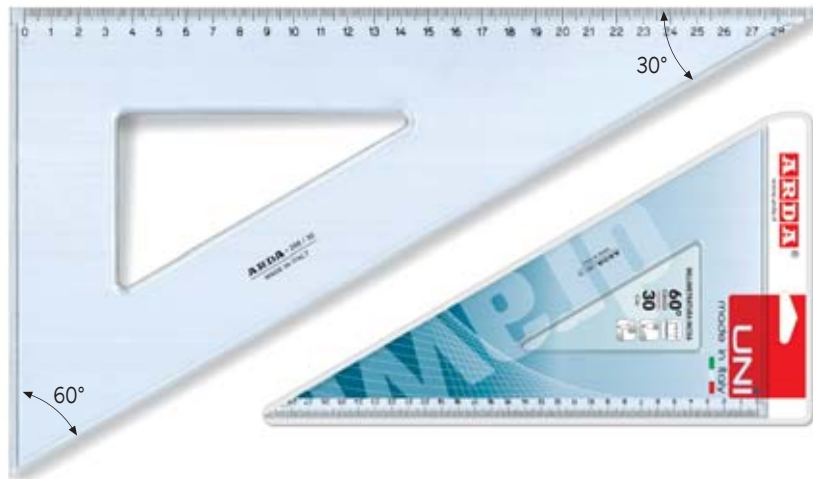

ref. 28812 - 15 - 20 - 25 - 30 - 35 SS

60° Squadre - Set squares - Equerres

Smusso, tirachina e bordo interno
Bevelled edge, ink-edge and finger lift
Facette, bord anti-tache et bord intérieur

articolo / item / article			inner		master
ref.	8003438...		pz/pcs	8003438...	pz/pcs
12 cm	28812SS	...288127	20	...488121	500
15 cm	28815SS	...288158	20	...488152	880
20 cm	28820SS	...288202	20	...488206	400
25 cm	28825SS	...288257	20	...488251	260
30 cm	28830SS	...288301	20	...488305	200
35 cm	28835SS	...288356	20	...488350	200