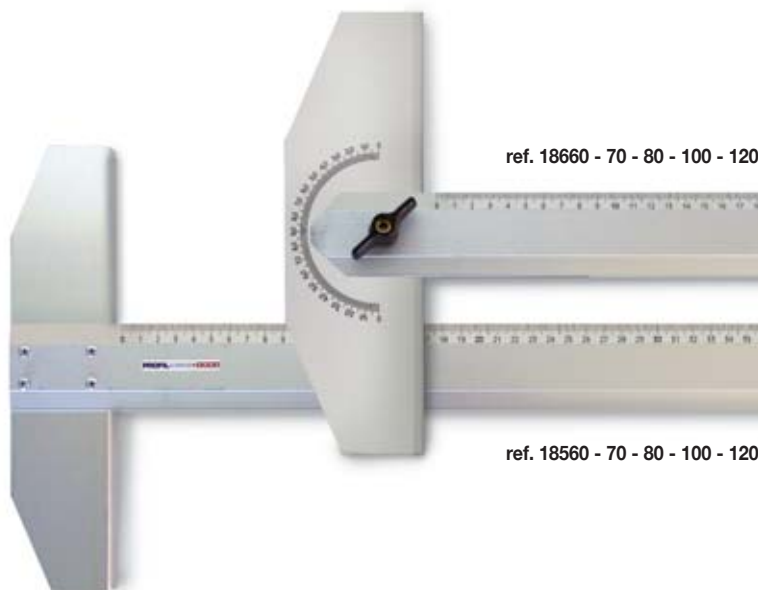

ref. 18660 - 70 - 80 - 100 - 120

ref. 18560 - 70 - 80 - 100 - 120

Righe T - T-squares - Règles à "T"

articolo / item / article		inner		master
ref.	8003438...	pz/pcs	8003438...	pz/pcs

TESTA FISSA

60 cm	18560	...185600	5	...200600	5
70 cm	18570	...185709	5	...200709	5
80 cm	18580	...185808	5	...200808	5
100 cm	185100	...185105	5	...200105	5
120 cm	185120	...185129	5	...200129	5

TESTA MOBILE

60 cm	18660	...186607	5	...201607	5
70 cm	18670	...186706	5	...201706	5
80 cm	18680	...186805	5	...201805	5
100 cm	186100	...186102	5	...201102	5
120 cm	186120	...186126	5	...201126	5