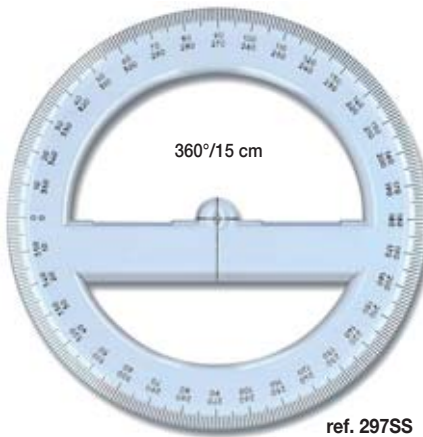

ref. 285SS

ref. 297SS