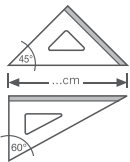

45° Squadre - Set squares - Equerres

Smusso, tirachina e bordo interno
Bevelled edge, ink-edge and finger lift
Facette, bord anti-tache et bord intérieur

articolo / item / article			inner		master
ref.	8003438...	pz/pcs	8003438...	pz/pcs	
20 cm	EL4520	...012562	10	...012579	300
30 cm	EL4530	...011091	10	...012036	220
35 cm	EL4535	...011114	10	...012050	140

60° Squadre - Set squares - Equerres

Smusso, tirachina e bordo interno
Bevelled edge, ink-edge and finger lift
Facette, bord anti-tache et bord intérieur

articolo / item / article			inner		master
ref.	8003438...	pz/pcs	8003438...	pz/pcs	
20 cm	EL6020	...012593	10	...012609	320
30 cm	EL6030	...011107	10	...012043	200
35 cm	EL6035	...011121	10	...012067	100

Squadra geometrica

Geometric square - Equerre géométrique

Con millimetrate speciali e fascia colorata
With special graduations and with coloured strip
Avec graduation spéciales et bande jaune

articolo / item / article			inner		master
ref.	8003438...	pz/pcs	8003438...	pz/pcs	
16 cm	ELGEO300	...016140	20	...016157	400