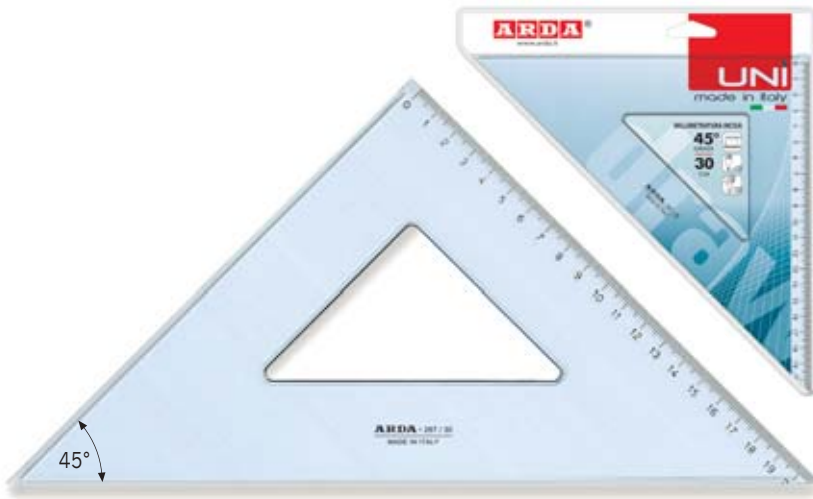

ref. 28712 - 15 - 20 - 25 - 30 - 35 SS

45° Squadre - Set squares - Equerres

Smusso, tirachina e bordo interno
Bevelled edge, ink-edge and finger lift
Facette, bord anti-tache et bord intérieur

articolo / item / article			inner		master
ref.	8003438...		pz/pcs	8003438...	pz/pcs
12 cm	28712SS	...287120	20	...487124	500
15 cm	28715SS	...287151	20	...487155	900
20 cm	28720SS	...287205	20	...487209	400
25 cm	28725SS	...287250	20	...487254	300
30 cm	28730SS	...287304	20	...487308	200
35 cm	28735SS	...287359	20	...487353	160