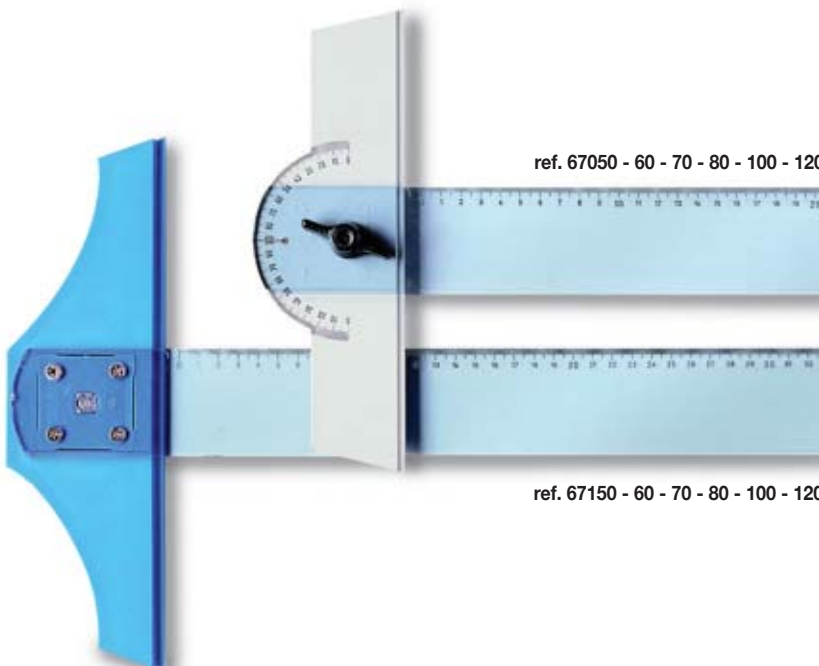

Righe T - T-squares - Règles à "T"

ref. 67050 - 60 - 70 - 80 - 100 - 120

ref. 67150 - 60 - 70 - 80 - 100 - 120

articolo / item / article		inner		master
ref.	8003438...	pz/pcs	8003438...	pz/pcs
TESTA MOBILE - Mobile head - Tête mobile				
50 cm	67050	...	671509	10
60 cm	67060	...	671608	10
70 cm	67070	...	671707	10
80 cm	67080	...	671806	10
* 100 cm	670100	...	670106	10
* 120 cm	670120	...	670120	10

TESTA FISSA - fixed head - tête fixe				
50 cm	67150	...	067159	10
60 cm	67160	...	067166	10
70 cm	67170	...	067173	10
80 cm	67180	...	067180	10
* 100 cm	671100	...	711007	10
* 120 cm	671120	...	711212	10

* Ricavate da lastra - Cut from plate - Découpé à partir de la plaque