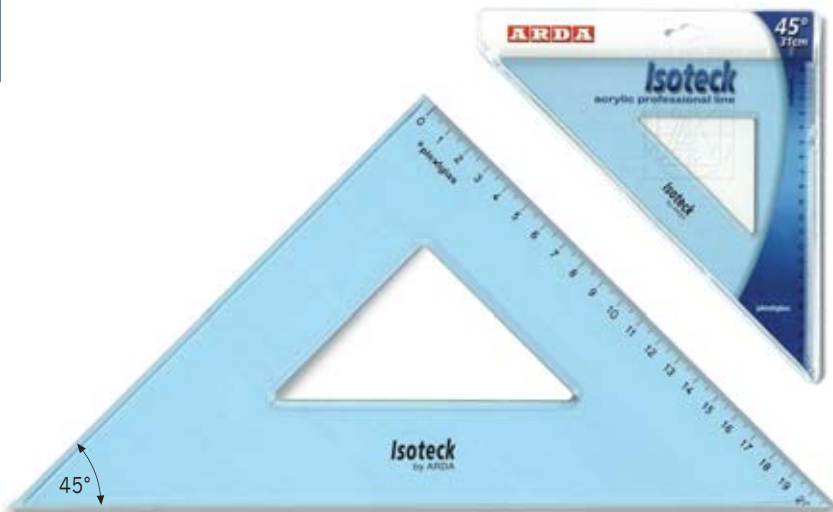

ref. 73012 - 16 - 21 - 26 - 32 - 37 - 42 - 50

45° Squadre - Set squares - Equerres

Smusso, tirachina e bordo interno
Bevelled edge, ink-edge and finger lift
Facette, bord anti-tache et bord intérieur

articolo / item / article		inner		master
ref.	8003438...	pz/pcs	8003438...	pz/pcs
12 cm	73012	10	...	10
16 cm	73016	10	...	10
21 cm	73021	10	...	10
26 cm	73026	10	...	10
31 cm	73032	10	...	10
36 cm	73037	10	...	10
42 cm	73042	10	...	10
50 cm	73050	10	...	10