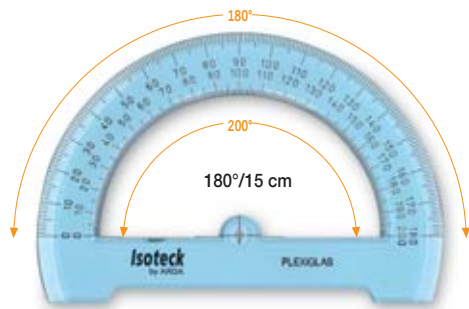

ref. 750

180° Goniometri - Protractors - Rapporteurs

Smusso e bordo interno
Bevelled edge and finger lift
Facette et bord intérieur

articolo / item / article		inner		master
ref.	8003438...	pz/pcs	8003438...	pz/pcs
15 cm	750	...007506	10	...107503
				10

360° Goniometri - Protractors - Rapporteurs

Smusso e bordo interno
Bevelled edge and finger lift
Facette et bord intérieur

articolo / item / article		inner		master
ref.	8003438...	pz/pcs	8003438...	pz/pcs
15 cm	720	...007209	10	...107206
				10

45 pz/pcs

DIM. 35,5 x 24 x 63 cm

Espositore - 45 pz.

Display - Presentoir

articolo / item / article		inner		master
ref.	8003438...	pz/pcs	8003438...	pz/pcs
5x sq.60° 36cm - ref. 73137	641	...013620		1
5x sq.60° 31cm - ref. 73132				
5x sq.45° 36cm - ref. 73037				
5x sq.45° 31cm - ref. 73032				
5x gon. 180° 15cm - ref. 750				
5x doppi decim. - ref. 68020				
5x tripli decim. - ref. 68030				
5x righe 50cm - ref. 70050				
5x righe 60cm - ref. 70060				
ESPOSITORE GRATIS				

Disponibilità limitata alle campagne promozionali
Product availability limited to promotional campaigns
Disponibilité limitée aux campagnes promotionnelles