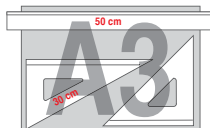

Contenuto specifico per paesi che utilizzano fogli A3 per il disegno tecnico
Specific content for countries using A3 for technical drawing
Contenu spécifique pour les pays utilisant A3 pour le dessin technique