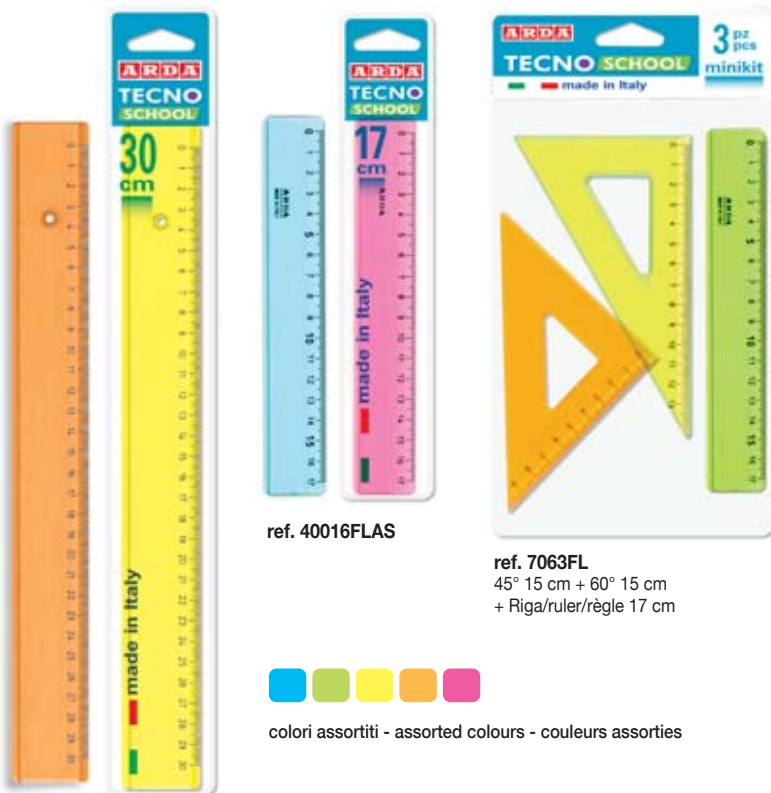

Disponibilità limitata alle campagne promozionali
Product availability limited to promotional campaigns
Disponibilité limitée aux campagnes promotionnelles

TECNO SCHOOL

FLUO COLOURS

ref. 40016FLAS

ref. 7063FL
45° 15 cm + 60° 15 cm
+ Riga/ruler/règle 17 cm