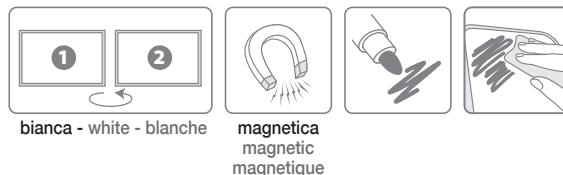

LAVAGNA GIREVOLE_cornice alluminio anodizzato

REVOLVING BOARD. ANODIZED ALUMINIUM FRAME / TABLEAU PIVOTANT. CADRE EN ALUMINIUM ANODISÉ.

bianca - white - blanche

magnetica
magnetic
magnétique

CORNICE e STRUTTURA : in alluminio anodizzato
FRAME AND STRUCTURE : anodized aluminium
CADRE ET STRUCTURE : en aluminium anodisé

PACKAGING :
scatola singola con protezioni.
safe single box with protections.
boite individuelle avec protections

ACCESSORI COMPRESI:
vaschetta portaoggetti in alluminio anodizzato, 2 ganci per blocchi e kit di montaggio.
ACCESSORIES INCLUDED :
anodized aluminium accessory tray, 2 hooks for blocks and mounting kit.
ACCESSOIRES INCLUS :
porte objets en aluminium anodisé, crochets pour blocs et kit de montage.

4 ruote pivotanti. Ganci regolabili per blocchi
4 rotating casters Adjustable hooks for blocks
4 roulettes tournantes. Crochets réglables pour bloc

articolo / item / article			inner		master
DIM. cm	ref.	8007024...	pz/pcs	8007024...	pz/pcs
90 x 120	CF90120	...500273	1	...500273	1