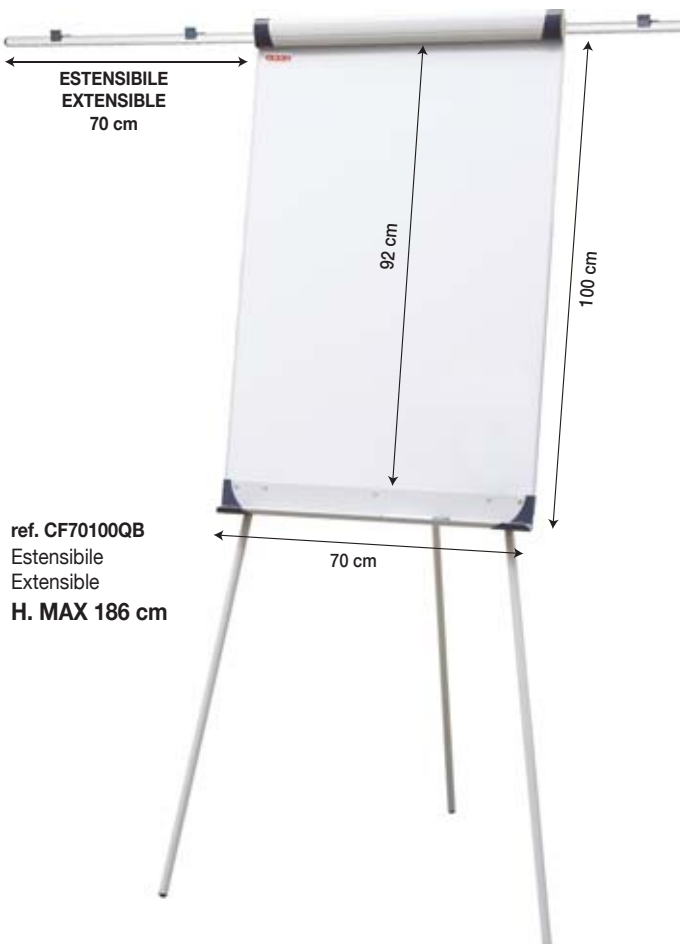

Ganci regolabili per blocchi

Adjustable hooks for blocks
Crochets réglables pour bloc

articolo / item / article			inner		master
DIM. cm	ref.	8007024...	pz/pcs	8007024...	pz/pcs
70 X 100	CF70100QB	...500082	1	...500082	1

ref. CF70100QB
Estensibile
Extensible
H. MAX 186 cm