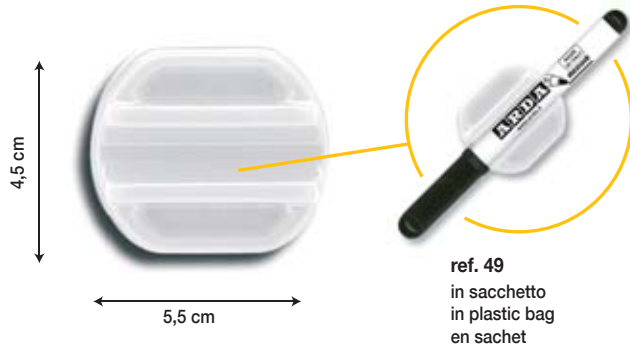

CANCELLINI MAGNETICI PORTAPENNARELLO

MAGNETIC ERASERS MARKER HOLDER - EFFACEURS MAGNETIQUES PORTE-MARQUEUR

ref. 49
in sacchetto
in plastic bag
en sachet

CANCELLINO magnetico portapennarello

Magnetic eraser marker holder
Effaceur magnetique porte-marqueur

PACKAGING : in sacchetto - in plastic bag - en sachet

Pennarello non incluso - Marker not included
Marqueur pas inclus

COLORE CANCELLINO : bianco - COLOUR ERASE : white
COLEUR EFFACEUR : blanche

articolo / item / article			inner		master
DIM.	ref.	8007024...	pz/pcs	8007024...	pz/pcs
4,5 x 5,5CM	49	...000490	20	...502772	20