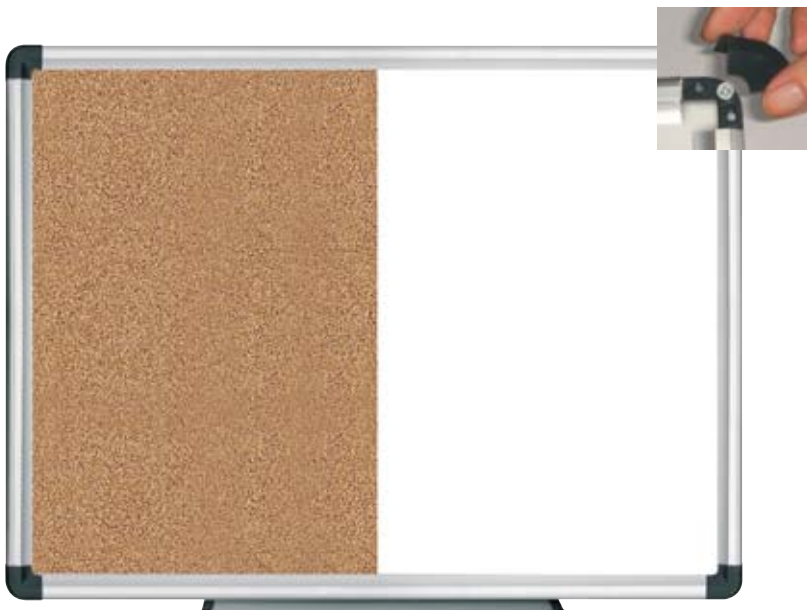

CORNICE IN ALLUMINIO ANODIZZATO
ANODIZED ALUMINIUM FRAME - CADRE EN ALUMINIUM ANODISE

45 x 60 cm
ref. AMS4560

60 X 90 cm
ref. AMS6090

90 X 120 cm
ref. AMS90120

sughero / lavagna
cork / white board
liège / tableau blanc

magnetica
magnetic
magnetique

PACKAGING : scatola singola con protezioni - safe single box with
protections - boîte individuelle avec protections

ACCESSORI COMPRESI : vaschetta portaoggetti. Viti di fissaggio al muro.
ACCESSORIES INCLUDED : accessory tray. Wall fixing kit.
ACCESSOIRES INCLUS : corbeille porte objets. Vis de fixation au mur.

articolo / item / article			inner	master
DIM. cm	ref.	8007024...	pz/pcs	8007024... pz/pcs
45 x 60	AMS4560	...500334	1	...500334 10
60 x 90	AMS6090	...500341	1	...500341 5
90 x 120	AMS90120	...500358	1	...500358 1