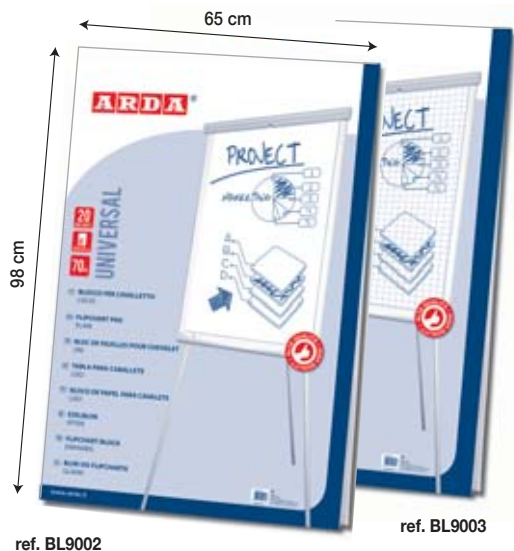

BLOCCO FOGLI SHEETS PAD - BLOC DE FEUILLES

Blocco composto da 20 fogli 65 x 98 cm (70gr.) di alta qualità e resistenza. Fori standard universali in testa.
Disponibili BIANCHI (ref. BL9002) o QUADRETTATI 25x25 mm (ref. BL9003) ideali, quest'ultimi, per disegnare diagrammi e grafici.