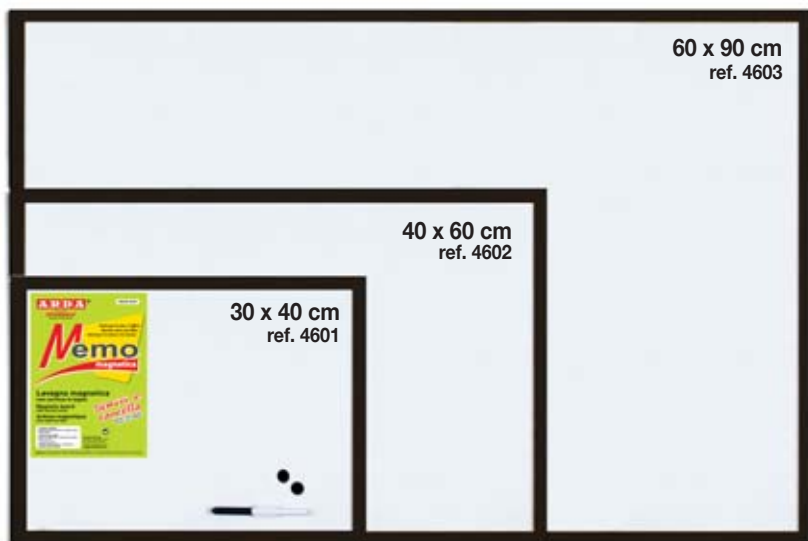

CORNICE IN MDF_magnetica

MDF FRAME. MAGNETIC
CADRE EN MDF. MAGNETIQUE

bianca
white
blanche

magnetica
magnetic
magnetique

PACKAGING :

• ref.4601 - 4602 :
termoretraibile con folder
shrink-wrapped with leaflet
thermorétractable avec folder

• ref.4603 :
scatola singola con protezioni
safe single box with protections
boite individuelle avec protections

ACCESSORI COMPRESI :

pennarello, portapennarello, 2 magneti e ganci.

ACCESSORIES INCLUDED :

marker, marker holder, 2 magnets and hooks

ACCESSOIRES INCLUS :

marqueur, porte marqueur, 2 aimants et crochets

articolo / item / article			inner		master
DIM. cm	ref.	8007024...	pz/pcs	8007024...	pz/pcs
30 x 40	4601	...503168	10	...503229	10
40 x 60	4602	...503175	5	...503236	5
60 x 90	4603	...503182	1	...503182	1