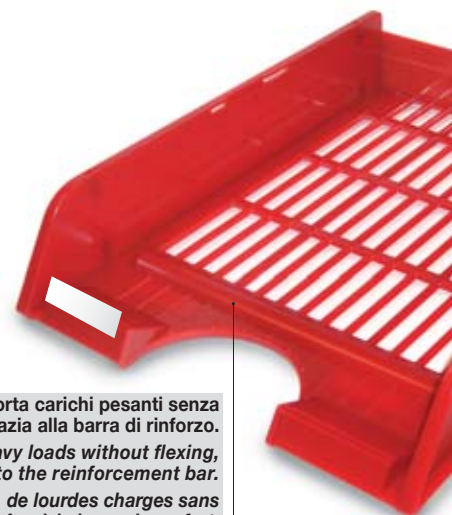

Dimensione - Size - Dimension

N **A** **R** **GR**

colori opachi - mat colors - couleurs opaques

ref.	colore/color/couleur	8003438...	pz/pcs
15510 N	nero / black / noir	...155252	10
15510 A	blu / blue / bleu	...155153	10
15510 R	rosso / red / rouge	...155139	10
15510 GR	grigio / grey / gris	...155207	10