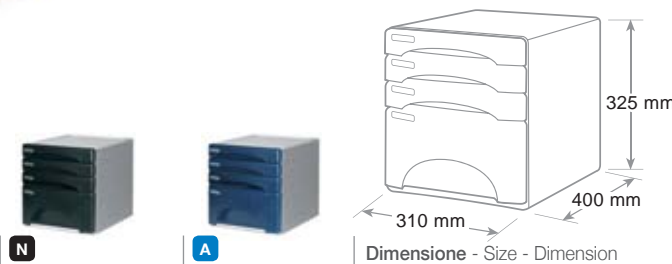

cassetti opachi - mat drawers - tiroirs opaques

ref.	colore/color/ couleur	8003438...	pz/pcs
13G PPPG N	nero / black / noir	...713346	1
13G PPPG A	blu / blue / blue	...713353	1

TR 13G PPPG BL	azzurro / light blue / bleu clair	...723512	1
TR 13G PPPG V	verde / green / vert	...723505	1