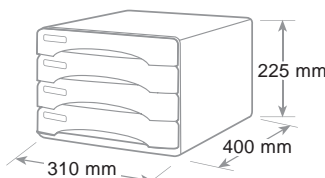

Dimensione - Size - Dimension