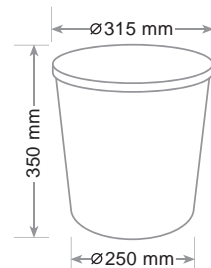

Materiale infrangibile. Capacità 20 litri - forma rotonda. Superficie interna liscia per facilitare la pulizia e lo svuotamento. Nervature interne rinforzate per maggiore resistenza. Forma conica impilabile per guadagnare spazio nel trasporto.

Unbreakable material. 20 litre capacity - round model. Smooth internal surface to facilitate cleaning. Reinforced internal ribs for greater resistance. Shape to allow stacking and save space during transport.

Matériel incassable. Capacité 20 litres - ronde. Surface lisse interne pour faciliter le nettoyage et jeter facilement les papiers. Nervures internes renforcés pour plus de solidité. Empilable pour économiser espace lors du transport.

Dimensione-Size-Dimension