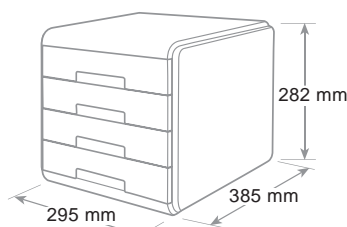

Dimensione - Size - Dimension

INFRANGIBILE
UNBREAKABLE-INCASSABLE