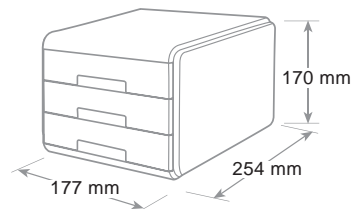

3 tiroirs coulissants silencieux et butée d'arrêt. Dimension utile interne du tiroir cm 15,5 x 23 x 4 h. Modulaire et superposition très stable grâce à des ergots. Décor contrasté mat et brillant.

Dimensione - Size - Dimension