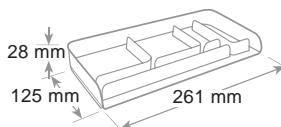

ref. 8110...

Bacinella portaoggetti Mydesk Desk organizer - Plumier de bureau

Divisori interni studiati per organizzare gli accessori di cancelleria. Sede per il telefono cellulare. Un portapenne può essere alloggiato all'interno della bassetta. La bassetta è sovrapponibile al portacorrispondenza Mydesk. Fornita senza gli accessori di cancelleria raffigurati.

Internal dividers designed to contain stationery accessories. Housing for a mobile phone is also provided. A pen holder can be placed within the desk organizer or kept separate. The organizer can be stacked on the letter tray My desk. Supplied without the stationery accessories shown in the photo.

Compartiments pour organiser les accessoires de papeterie. Emplacement pour le portable, un pot à crayon peut être placé dans le plumier. Le plumier est superposable à la corbeille à courrier Mydesk. Livré sans accessoires de papeterie représentés.

colori opachi - mat colors - couleurs opaques

ref.	colore/color/couleur	8003438...	pz/pcs
8110 B	bianco / white / blanc	...015099	10
8110 N	nero / black / noir	...015068	10
8110 V	verde / green / vert	...015082	10
8110 TU	turchese / turquoise	...015075	10