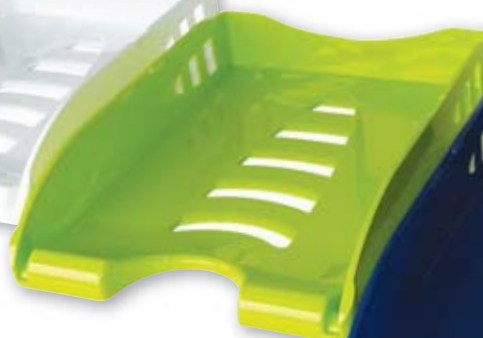

ref. 75510...