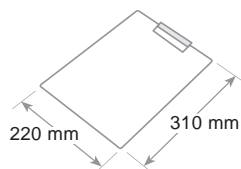

Dimensione - Size - Dimension

Portablocco Clip board Plaque à pince

Per fogli A4. Con pinza in metallo per fissare i fogli.

For A4 sheets. With metal clip to hold documents.

Accepte feuilles A4. Avec pince en metal pour fixer les feuilles.

N **A** **R**

colori opachi - mat colors - couleurs opaques

ref.	colore/color/ couleur	8003438...	pz/pcs
2128 N	nero / black / noir	...800114	10
2128 A	blu / blue / blue	...001436	10
2128 R	rosso / red / rouge	...001443	10

BL **V**

colori trasparenti - transparent colors - couleurs transparentes

TR2128 BL	azzurro / light blue / bleu clair	...001467	10
TR2128 V	verde / green / vert	...001481	10