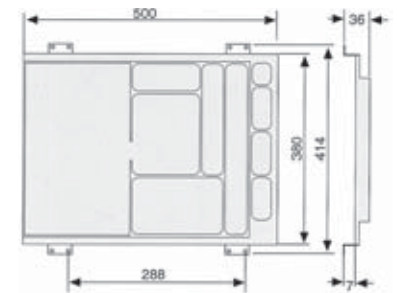

Dimensione - Size - Dimension

Tiretto sottopiano
Pencil tray underneath
Sous tiroir de bureau

Soluzione pratica per alloggiare ordinatamente gli accessori di cancelleria. Da applicare sotto il piano della scrivania. Semplice da montare e di poco ingombro.

A practical and useful solution for storing and organising stationery accessories within easy reach. To be attached under counters or desks tops. Easy to mount, it takes up little space.

Solution pratique pour rassembler et ranger les accessoires de papeterie. Peut être fixé sous le bureau. Facile à monter et prend peu de place.