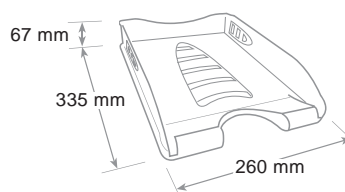

Dimensione - Size - Dimension