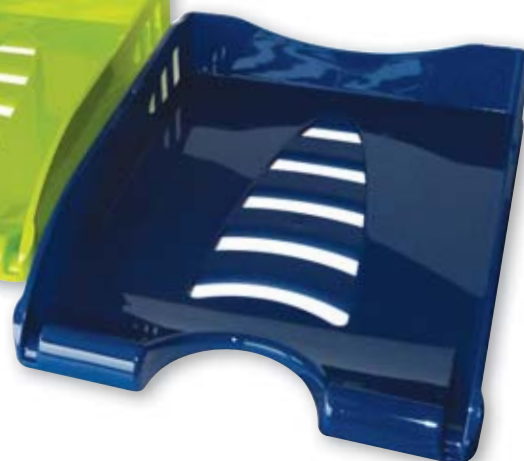

N **A** **V** **B** **R**

colori opachi - mat colors - couleurs opaques

ref.	colore/color/ couleur	8003438...	pz/pcs
75510 N	nero / black / noir	...013859	10
75510 A	blu / blue / bleu	...013866	10
75510 V	verde / green / vert	...014788	10
75510 B	bianco / white / blanc	...014672	10
75510 R	rosso / red / rouge	...018700	10

CR **BL** **AR** **V** **VI**

colori trasparenti - transparent colors - couleurs transparentes

ref.	colore/color/ couleur	8003438...	pz/pcs
TR75510 CR	cristallo / cristal / cristal	...013880	10
TR75510 BL	azzurro / light blue / bleu clair	...013897	10
TR75510 AR	arancio / orange / orange	...013927	10
TR75510 V	verde / green / vert	...013903	10
TR75510 VI	viola / violet / violet	...013910	10