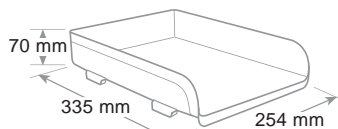

B N V TU

colori opachi - mat colors - couleurs opaques

ref.	colore/color/couleur	8003438... 8003438...	pz/pcs
8530 B	bianco / white / blanc	...015525	1
8530 N	nero / black / noir	...015495	1
8530 V	verde / green / vert	...015518	1
8530 TU	turchese / turquoise	...015501	1

INFRANGIBILE
UNBREAKABLE-INCASSABLE

Dimensione - Size - Dimension