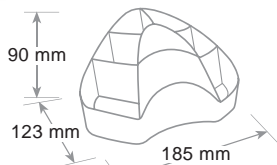

Dimensione - Size - Dimension