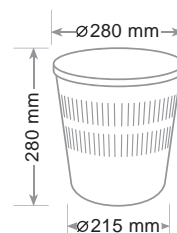

Unbreakable material. 12 litre capacity - round and openwork model. Smooth internal surface to facilitate cleaning. Shape to allow stacking and save space during transport.

Matériel incassable. Capacité 12 litres - forme ronde avec les côtés ouverts. Surface lisse interne pour faciliter le nettoyage et jeter facilement les papiers. Empilable pour économiser espace lors du transport.