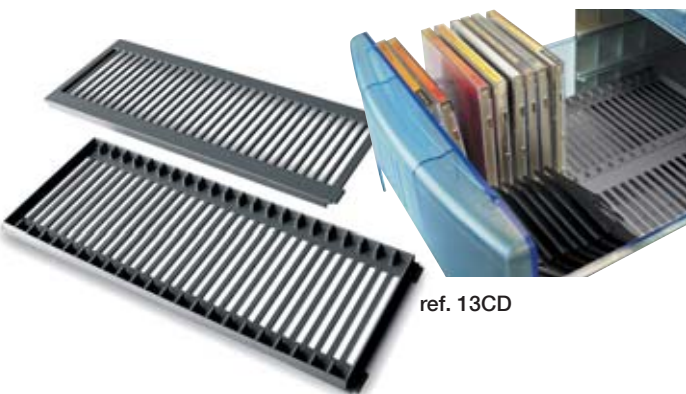

ref. 13CD

Set 4 raccordi - Set of 4 connectors - 4 raccords

Per agganciare stabilmente le cassettiere Olivia. L'aggancio è possibile sia in verticale che in orizzontale.

To join Olivia drawer cabinets together to increase overall stability. The drawer cabinets can be joined together vertically or horizontally.

Pour fixer sans glissement les blocs tiroirs Olivia. Couplage est possible soit en vertical soit horizontal.

ref.	colore/color/ couleur	8003438...	pz/pcs
13RACC	grigio / grey / gris	...000453	20