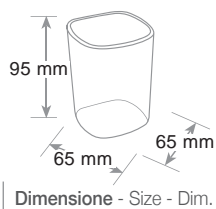

Confezione in scatola singola  
Individually packed  
Conditionnement a l'unité

Dimensione - Size - Dimension

**Portapenne Classic**  
Pen holder - Pot à crayon

Grande capienza e stabilità sulla scrivania.  
Large capacious, stable pen holder for the desk top.  
Bonne contenance et très stable sur le bureau.