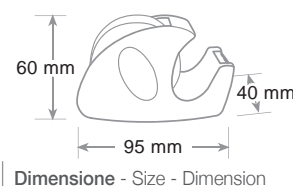

Dimensione - Size - Dimension