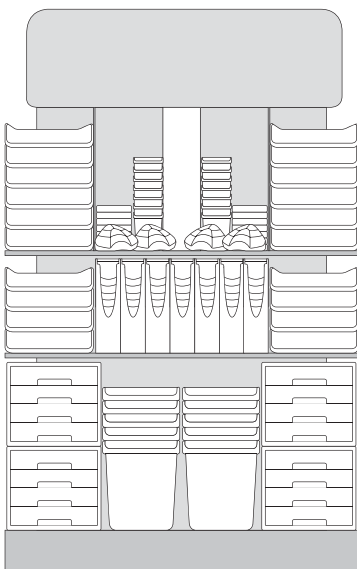

colori opachi
mat colors - couleurs opaques

- **B** bianco / white / blanc
- **N** nero / black / noir
- **V** verde / green / vert
- **TU** turchese / turquoise