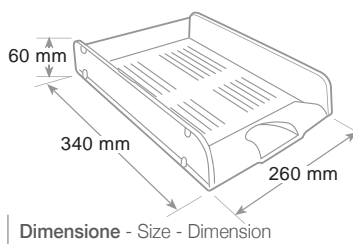

colori opachi - mat colors - couleurs opaques

25310 N	nero / black / noir	...225320	10
25310 A	blu / blue / bleu	...253187	10
25310 R	rosso / red / rouge	...253163	10