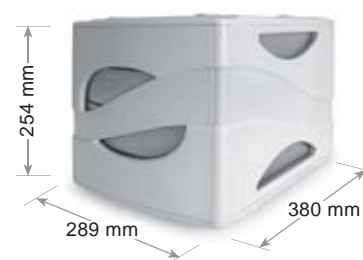

Dimensione - Size - Dimension