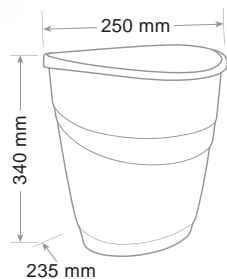

Dimensione - Size - Dimension

Cestino Smile Waste paper bin - Corbeille à papier

Materiale infrangibile. Capacità 16 litri - forma ovale. Superficie interna liscia per facilitare la pulizia e lo svuotamento. Bordo superiore ripiegato con impugnatura integrata. Forma impilabile per guadagnare spazio nel trasporto.

Unbreakable material. 16 litre capacity - oval model. Smooth internal surface to facilitate cleaning and empty the bin. Curved rim with ergonomic integrated handgrip. Shape to allow stacking and save space during transport.

Matériel incassable. Capacité 16 litres - ovale. Surface lisse interne pour faciliter le nettoyage et jeter facilement les papiers. Large rebord avec poignée pour une bonne maniabilité et pour prise facile. Empilable pour économiser espace lors du transport.