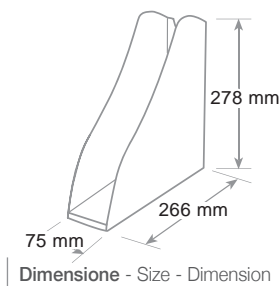

Dimensione - Size - Dimension