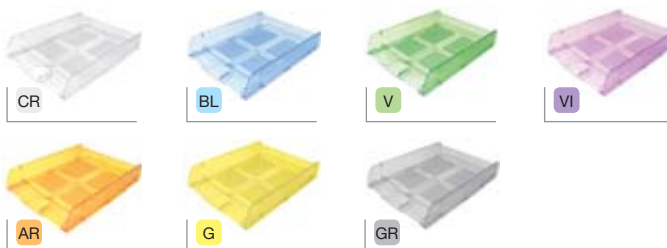

ref. 02530

colori trasparenti - transparent colors - couleurs transparentes

ref.	colore/color/couleur	8003438...	pz/pcs
TR25310 CR	cristallo / cristal / cristal	...125361	10
TR25310 BL	azzurro / light blue / bleu clair	...125330	10
TR25310 V	verde / green / vert	...125347	10
TR25310 VI	viola / violet / violet	...125378	10
TR25310 AR	arancio / orange / orange	...725318	10
TR25310 G	giallo / yellow / jaune	...253217	10
TR25310 GR	grigio / grey / gris	...325310	10