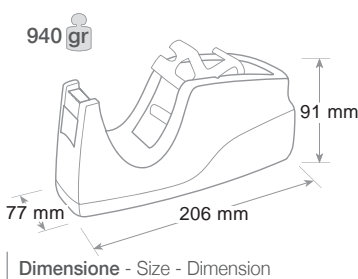

Confezione in scatola
singola stampata
Supplied in a print individual box
Fourni en boîte imprimée individuelle