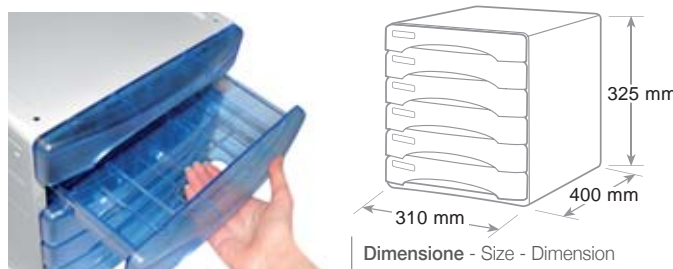

cassetti opachi - mat drawers - tiroirs opaques

ref.	colore/color/ couleur	8003438...	pz/pcs
13G 6P N	nero / black / noir	...713667	1
13G 6P A	blu / blue / blue	...713643	1
13G 6P GR	grigio / grey / gris	...713629	1

cassetti trasparenti - transparent drawers - tiroirs transparentes

TR 13G 6P BL	azzurro / light blue / bleu clair	...723406	1
TR 13G 6P V	verde / green / vert	...723499	1

Confezione in scatola singola
Individually packed
Conditionnement a l'unité