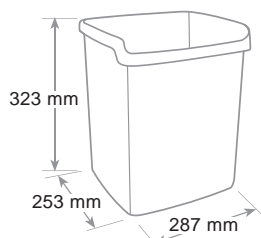

Dimensione - Size - Dimension