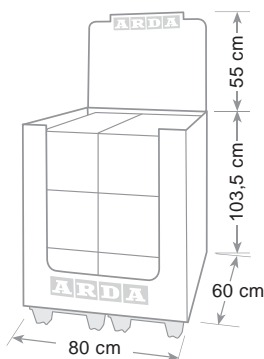

Dimensione - Size - Dimension