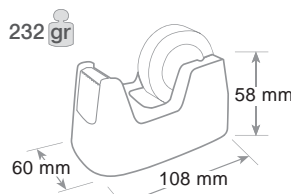

Dimensione - Size - Dimension