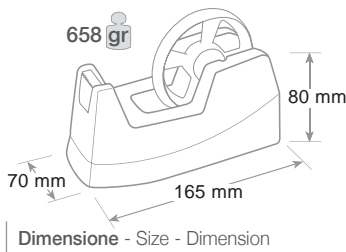

Confezione in scatola
singola stampata
Supplied in a print individual box
Fourni en boîte imprimée individuelle