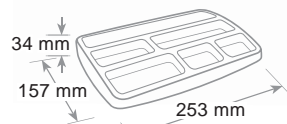

ref. TR3110...