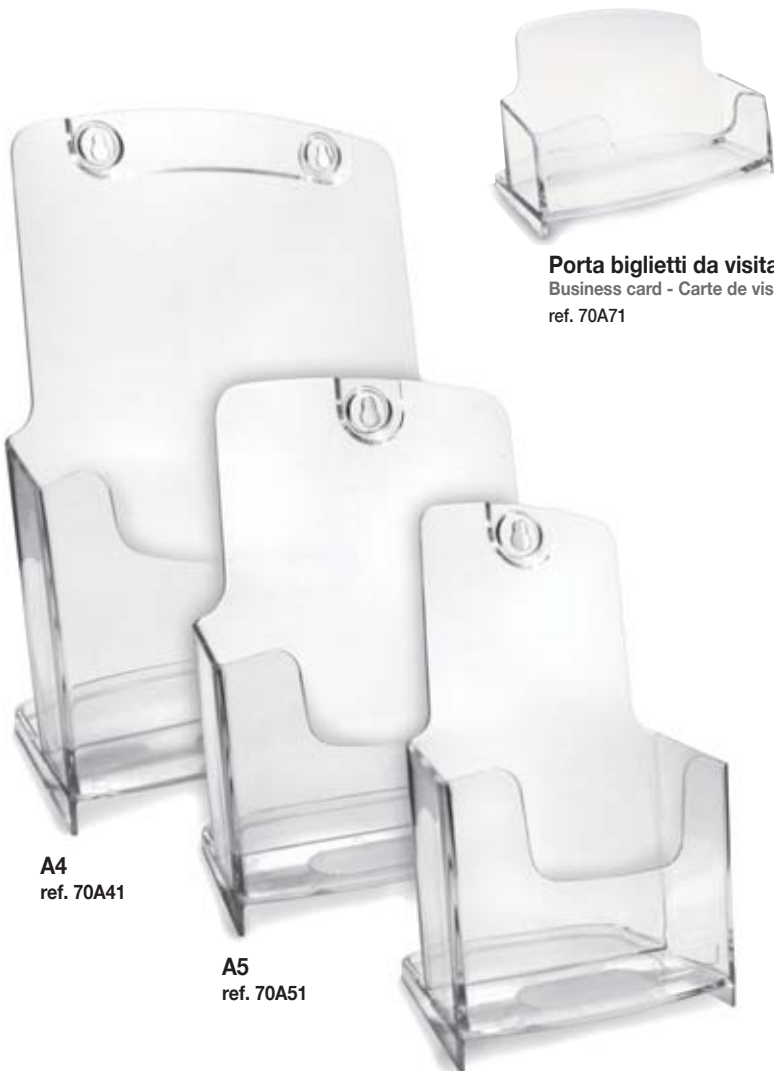

PORTAFOTO POCKET
SIGN HOLDER - PRESENTOIR

Pour photos, brochures, communications de bureau. Matériau incassable avec une grande transparence. Parfaitement encastrable pour optimiser l'espace. Disponible en cristal et cristal/blanc.

Modulari, da parete e da banco, a scomparti singoli o multipli, i portadépliants Arda sono in grado di rispondere alle moderne esigenze espositive. Particolare attenzione è stata posta al design e alla funzionalità. Possono entrare l'uno nell'altro così da guadagnare spazio sul banco e migliorare l'organizzazione di esposizione. Realizzati in materiale plastico trasparente per una perfetta visione del contenuto. Il dorso leggermente inclinato e il fondo con scanalature integrate, garantiscono un'ottima stabilità del materiale esposto.

Modular wall-mounted or table top units, with individual or multiple compartments, the ARDA brochure holders are designed to respond to modern display requirements. Particular attention has been paid to design and practicality. They can be joined together to save space on the table top and improve organisation of the display. Made in transparent plastic material to enable perfect viewing of the content. The slightly sloping back and base with integrated slots guarantee excellent stability for the material on display.

Ils peuvent être accrochés l'un à l'autre afin d'économiser l'espace sur le table en améliorant l'organisation de l'exposition. En plastique transparent pour une vue parfaite sur le contenu. Un peu incliné vers l'arrière et des rainures dans le fond offrent une excellente stabilité du matériel d'information exposé.