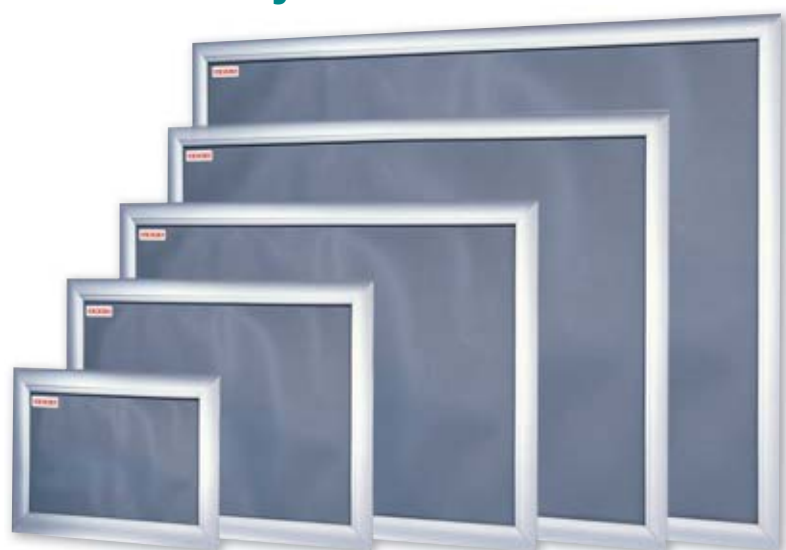

4 profili - 4 PROFILES - 4 PROFILES

Easy Click

A4 (21x29,7cm)
ref. PPA4

A3 (29,7x42cm)
ref. PPA3

A2 (42x59,4cm)
ref. PPA2

50x70cm
ref. PP5070

A1 (59,4x84,1cm)
ref. PPA1

Foglio di protezione in PP trasparente. Possibilità di fissaggio sia in verticale che in orizzontale.

Transparent PP protection sheet. Horizontal or vertical mounting.

Feuille de protection en PP transparent. Possibilité de fixation soit en horizontale que verticale.

PACKAGING :
In scatola singola
Individually packed
En boîte individuelle