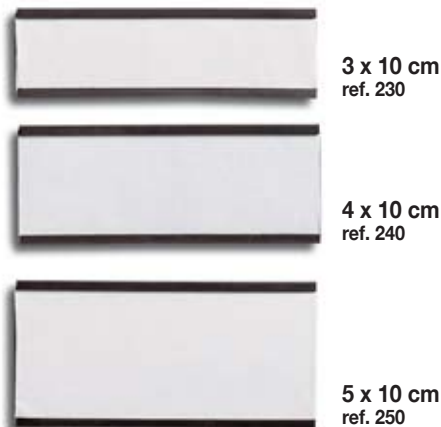

PROFILI MAGNETICI PORTACARTELLINO LABEL-HOLDER MAGNETIC PROFILES - PROFILE MAGNETIQUE PORTE-ETIQUETTE