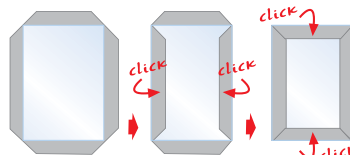

Ils peuvent être accrochés l'un à l'autre afin d'économiser l'espace sur le table en améliorant l'organisation de l'exposition. En plastique transparent pour une vue parfaite sur le contenu. Un peu incliné vers l'arrière et des rainures dans le fond offrent une excellente stabilité du matériel d'information exposé.

4 profili - 4 PROFILES - 4 PROFILES

Easy Click

A4 (21x29,7cm)
ref. PPA4

A3 (29,7x42cm)
ref. PPA3

A2 (42x59,4cm)
ref. PPA2

50x70cm
ref. PP5070

A1 (59,4x84,1cm)
ref. PPA1

Foglio di protezione in PP trasparente. Possibilità di fissaggio sia in verticale che in orizzontale.

Transparent PP protection sheet. Horizontal or vertical mounting.

Feuille de protection en PP transparent. Possibilité de fixation soit en horizontale que verticale.

PACKAGING :
In scatola singola
Individually packed
En boîte individuelle