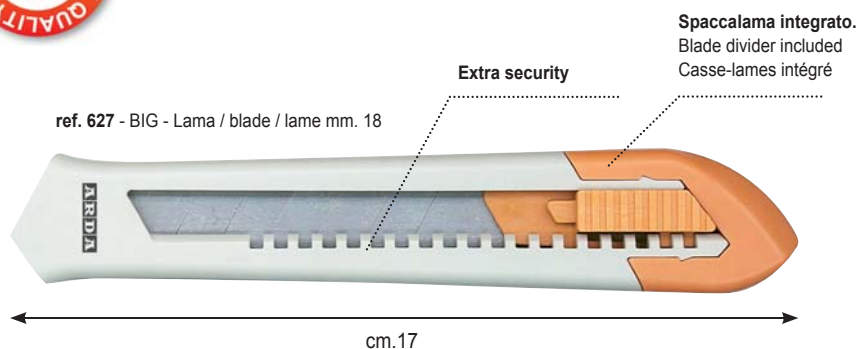

Cutter

Lama / blade / lame
mm. 9 - mm. 18

Interamente in ABS. Meccanismo interno in plastica di alta qualità.

Scorrimento morbido e dispositivo automatico di bloccaggio su tutta la lunghezza. Spaccalama integrato.

Totally in ABS - Inside mechanism made of high quality plastic.

Soft sliding and automatic stop on all length. Blade divider included.

Entièrement en ABS. Mécanisme interne en plastique de haute qualité. Glissement douce et blocage automatique de la lame. Casse-lames intégré.

Ref. 627

Ref. 626