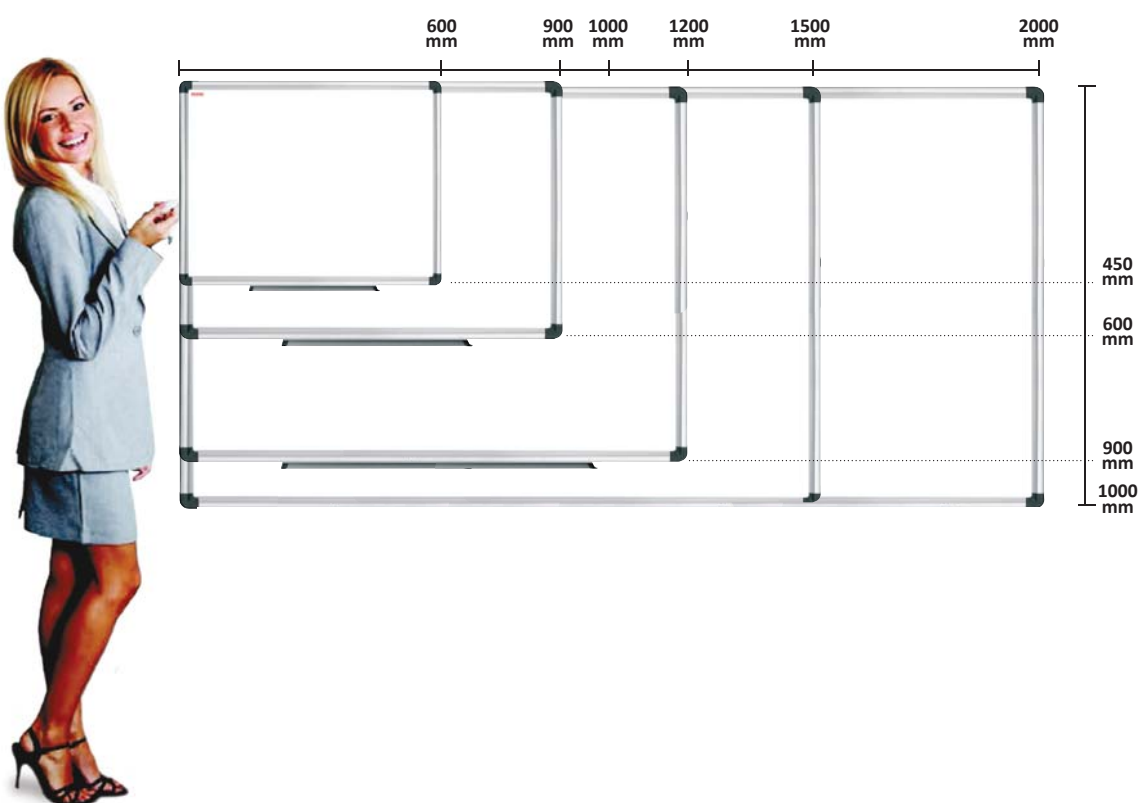

professional

La lavagna per l'ufficio che soddisfa ogni esigenza