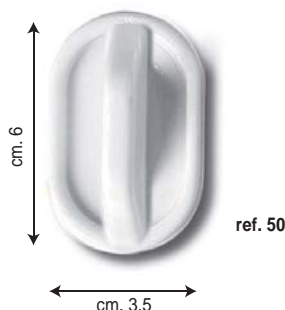

COLORE CANCELLINO : bianco
COLOUR ERASE : white
COLEUR EFFACEUR : blanche

Art.	EAN13 art.	Descrizione / Description	INNER pcs	EAN13 inner	MASTER pcs
49	8007024000490	cm. 4,5 x 5,5	20	8007024502772	20

Cancellino magnetico

Eraser marker holder
Effaceur magnetique

PACKAGING : in busta
in plastic bag - en pochette

COLORE CANCELLINO : bianco
COLOUR ERASE : white
COLEUR EFFACEUR : blanche

Art.	EAN13 art.	Descrizione / Description	INNER pcs	EAN13 inner	MASTER pcs
50	8007024000506	cm. 3,5 x 6	20	8007024503564	20