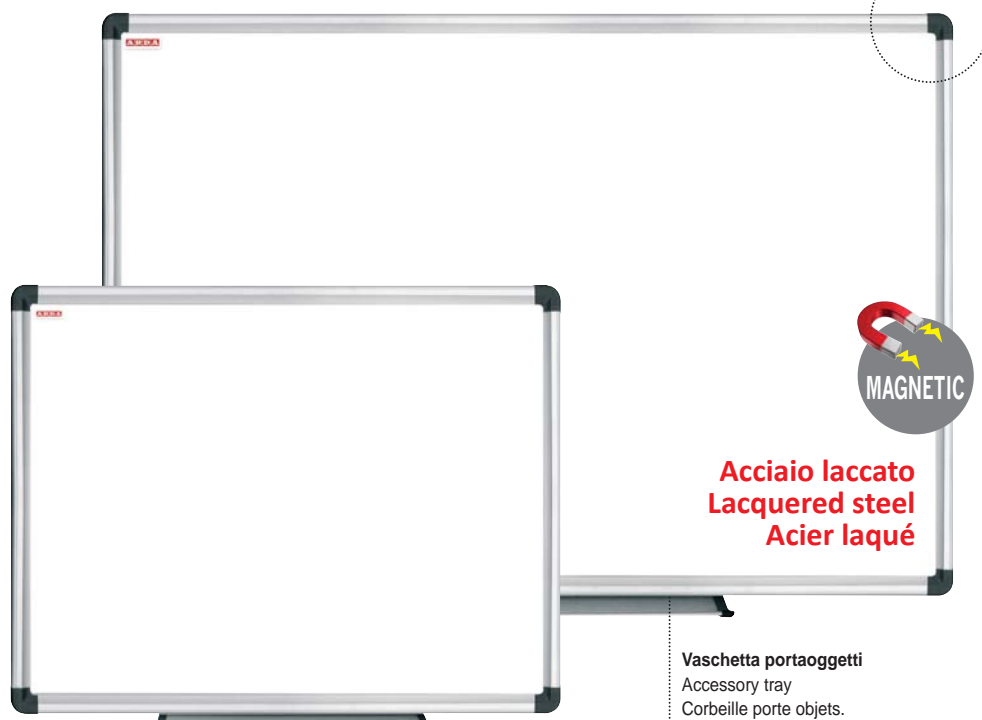

Magnetica. Cornice in alluminio anodizzato

Magnetic with anodized aluminium frame
Magnetique avec cadre en aluminium anodise

Viti a scomparsa per fissaggio a muro
Hidden screws for wall mounting
Des vis de fixation à la paroi sont cachés

PACKAGING :

- STANDARD
  scatola singola con protezioni
  safe single box with protections
  boite individuelle avec protections
- "TAKE-AWAY"
  scatola stampata - printed box - boîte imprimée

**ACCESSORI COMPRESI:
ACCESSORIES INCLUDED
ACCESSOIRES INCLUS :**

- STANDARD:
  Vaschetta portaoggetti. Viti di fissaggio al muro.
  Accessory tray. Wall fixing kit. - Corbeille porte objets. Vis de fixation au mur.

- **cm. 45x60** Ref. AM4560
- **cm. 60x90** Ref. AM6090
- **cm. 90x120** Ref. AM90120
- **cm. 100x150** Ref. AM100150
- **cm. 100x200** Ref. AM100200

**Acciaio laccato
Lacquered steel
Acier laqué**

Vaschetta portaoggetti
Accessory tray
Corbeille porte objets.

Art.	EAN13 art.	Descrizione / Description	INNER pcs	EAN13 inner	MASTER pcs
AM4560	8007024500037	cm. 45x60	1	8007024500037	1
AM6090	8007024500044	cm. 60x90	1	8007024500044	1
AM90120	8007024500051	cm. 90x120	1	8007024500051	1
AM100150	8007024500068	cm. 100x150	1	8007024500068	1
AM100200	8007024500075	cm. 100x200	1	8007024500075	1
AM6090TA	8007024510043	Take Away cm.60x90	1	8007024510043	6