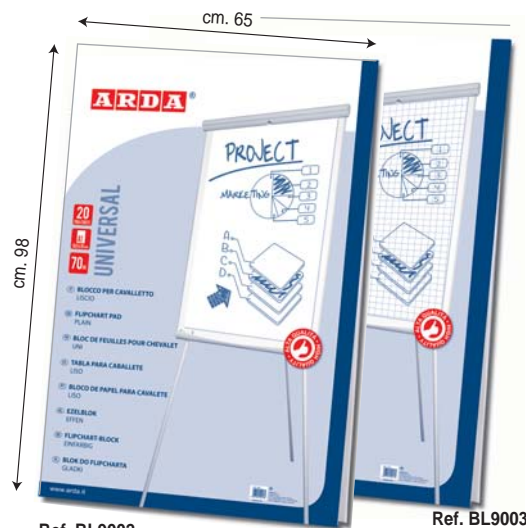

Art.	EAN13 art.	Descrizione / Description	INNER pcs	EAN13 inner	MASTER pcs
BL9002	8007024504165	cm.65x98 - bianco / white / blanc	5	8007024504189	5
BL9003	8007024504172	cm.65x98 - quadrett./gridded/quadr.	5	8007024504196	5