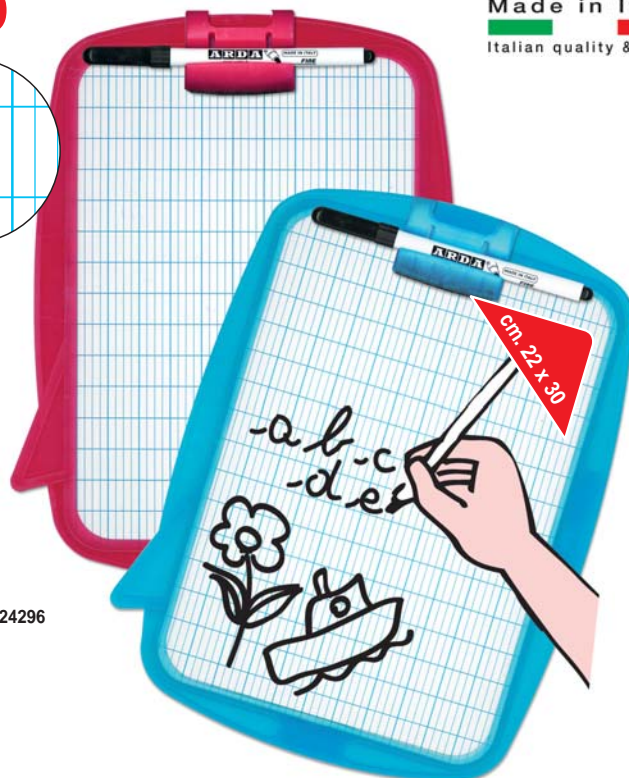

Ref. 24296

Art.	EAN13 art.	Descrizione / Description	INNER pcs	EAN13 inner	MASTER pcs
24296	8007024503328	OVETTO cm.22x30	24	8007024503335	24

BASIC economic

IN CARTONE PLASTIFICATO
PLASTIC COVERED CARDBOARD
CARTON PLASTIFIE

BASIC

CARTONCINO VERNICIATO
PAINTED CARDBOARD
CARTON PEINT

Bifacciale - double sided - double face

Senza accessori - without accessories - sans accessoires

Bifacciale - double sided - double face

Senza accessori - without accessories - sans accessoires