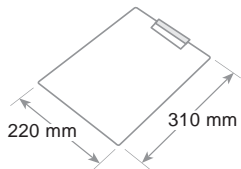

For A4 sheets. With metal clip to hold documents.

Accepte feuilles A4. Avec pince en metal pour fixer les feuilles.

Dimensione - Size - Dimension

N **A** **R**

colori opachi - mat colors - couleurs opaques