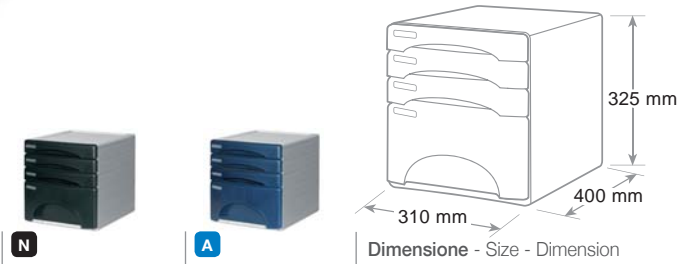

cassetti opachi - mat drawers - tiroirs opaques

ref.	colore/color/ couleur	8003438...	pz/pcs
13G PPPG N	nero / black / noir	...713346	1
13G PPPG A	blu / blue / blue	...713353	1