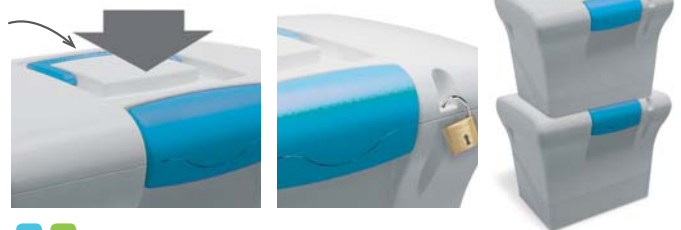

33cm

Dimensione - Size - Dimension

Valigetta Smile Mobile suspension file case - Mallette

Maniglia a scomparsa
Carry handle lodge
Poignée rétractable

BL V colori opachi - mat colors - colori opaques

ref.	colore/color/ couleur	8003438...	pz/pcs
170GR BL	azzurro / light blue / bleu clair	...008145	2
170GR V	verde / green / vert	...008152	2