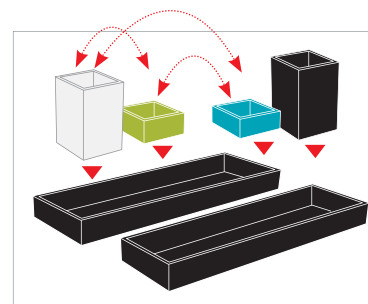

mydesk

KIT 6 PZ/PCS