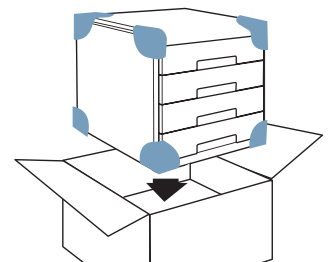

**NUOVA SCATOLA
PROTEZIONE EXTRA
NEW BOX EXTRA PROTECTION**

Carbonio Carbon

ref.		8003438...	pz/pcs
85510RIN	portacorrispondenza / letter tray / corbeille à courrier	...019417	10
7118RIN	portariviste / magazine file-holder / porte revues	...019431	10
18P4PRIN	cassettiera / drawer cabinet / bloc tiroir	...019455	1
19P3PRIN	mini cassettiera / mini drawer cabinet / mini bloc tiroir	...020208	4

ref.		8003438...	pz/pcs
8111RIN	portapenne / pen holder / pot à crayon	...019479	12
8116RIN	cestino / waste paper bin / corbeille à papier	...019493	10
8110RIN	bacinella / pen tidy / plumier de bureau	...019516	10