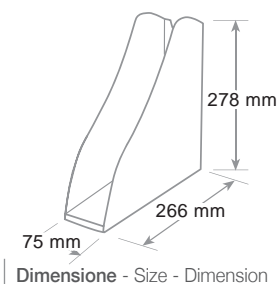

Portariviste Mydesk Magazine file holder - Porte revues

Ideale per archiviare riviste, cataloghi, cartelline. Le aperture sul dorso permettono di intravedere il contenuto. La soglia anteriore molto bassa permette di estrarre con facilità i documenti dall'archivio. Abbinamento di superfici lucide e satinare.

Ideal to achieve magazines, catalogues and dossier. The content can be clearly seen, the open front making it possible to extract archived material with ease. Combination of polished and satin surfaces.

Idéal pour ranger les magazines, catalogues, dossiers. La forme et les ouvertures à l'arrière permettent d'entrevoir le contenu et le seuil avant très bas facilite la saisie des documents. Décor contrasté mat et brillant.

ref. 7118...