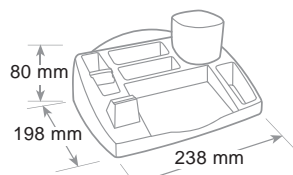

Dimensione - Size - Dimension

colori opachi
mat colors - couleurs opaques

colori traslucidi
translucid colors - couleurs translucides

ref.	colore/color/couleur	8003438...	pz/pcs
4121 N	nero / black / noir	...041203	10
4121 A	blu / blue / bleu	...041265	10
TR4121 BL	azzurro / light blue / bleu clair	...042293	10