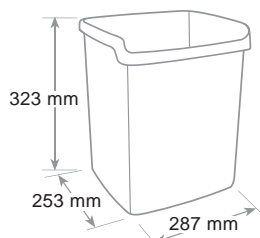

mydesk

ref. 8116...

**INFRANGIBILE
UNBREAKABLE-INCASSABLE**

**Cestino Mydesk
Waste paper bin - Corbeille à papier**

Materiale infrangibile. Capacità 15 litri - forma rettangolare. Superficie interna liscia per facilitare la pulizia e lo svuotamento. Bordo superiore ripiegato. Impilabile per guadagnare spazio nel trasporto. Finitura lucida.

Unbreakable material. 15 litre capacity - rectangular model. Smooth internal surface to facilitate cleaning. Curved, rounded rim. Shape to allow stacking and save space during transport. Glossy finish.

Matériel incassable. Capacité 15 litres - rectangulaire. Surface lisse interne pour faciliter le nettoyage et jeter facilement les papiers. Rebord empilable pour économiser espace lors du transport. Finition brillante.

colori opachi - mat colors - couleurs opaques

ref.	colore/color/couleur	8003438...	pz/pcs
8116 B	bianco / white / blanc	...014979	10
8116 N	nero / black / noir	...014948	10
8116 V	verde / green / vert	...014962	10
8116 TU	turchese / turquoise	...014955	10