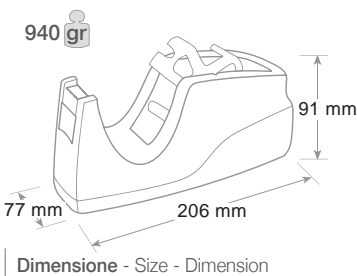

Dimensione - Size - Dimension

Supplied in a print individual box
Fourni en boîte imprimée individuelle