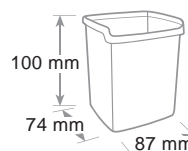

Dimensione - Size - Dimension

SCATOLA ESPOSITORE - DISPLAY - PRESENTOIR

colori opachi assortiti - matt colors assorted - couleurs opaques assortis

ref.	colore/color/ couleur	8003438...	pz/pcs
8111ESP	9 pz.col.assortiti / 9 pcs.col.ass.	...016799	4 display

Art. singolo/Each article/Art. à l'unité : EAN 8003438 016805

Set cancelleria Mydesk Desk set - Set de bureau

Composto da 1 portapenne, 1 bacinella portaoggetti, 1 tendinastro.

Includes 1 pen holder, 1 desk organizer, 1 dispenser.

Composé par 1 pot bureau, 1 plumier de bureau, 1 dévidoir.

colori opachi - mat colors - couleurs opaques

ref.	colore/color/ couleur	8003438...	pz/pcs
820 B	bianco / white / blanc	...016751	4
820 N	nero / black / noir	...016768	4
820 V	verde / green / vert	...018670	4
820TU	turchese / turquoise	...018663	4