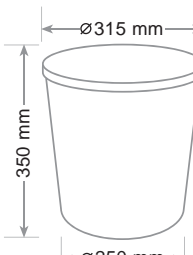

Dimensione-Size-Dimension

colori opachi - mat colors - couleurs opaques

ref.	colore/color/ couleur	8003438...	pz/pcs
4114 N	nero / black / noir	...041432	10
4114 A	blu / blue / bleu	...041388	10