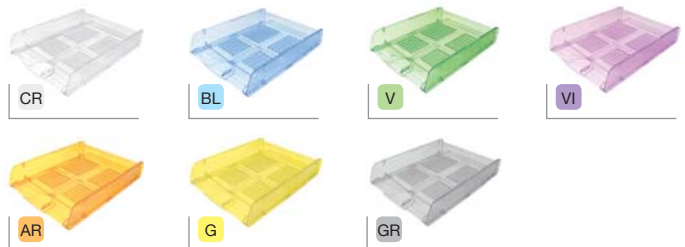

colori trasparenti - transparent colors - couleurs transparentes

ref.	colore/color/ couleur	8003438...	pz/pcs
TR25310 CR	cristallo / cristal / cristal	...125361	10
TR25310 BL	azzurro / light blue / bleu clair	...125330	10
TR25310 V	verde / green / vert	...125347	10
TR25310 VI	viola / violet / violet	...125378	10
TR25310 AR	arancio / orange / orange	...725318	10
TR25310 G	giallo / yellow / jaune	...253217	10
TR25310 GR	grigio / grey / gris	...325310	10