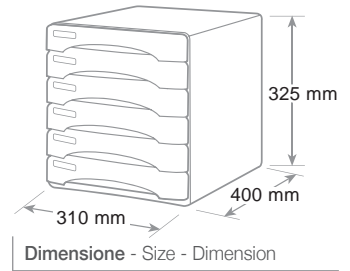

Cassettiera 6 cassetti Olivia
6 Drawer cabinet
Bloc 6 tiroirs

Scocca e cassetti in polistirolo. 6 cassetti con blocco di fine corsa, foro sulla base per una presa agevole dei documenti, etichette e porta-etichette. Cassetti extra large con formato utile cm 26 x 33 x 3 h. per contenere cartelline 3 lembi. Sovrapponibili e accostabili. Per un fissaggio maggiore sono disponibili optional raccordi di aggancio. Piedini antiscivolo e antiraffio.

Body and drawers in PS material. 6 drawers with slide stops, hole on the base to facilitate withdrawal of documents, labels and label-holders. Extra size of drawers with useful size cm 26 x 33 x 3 h, accepts 3 flap folders. The cabinets can be lined up or stacked. Plastic connector are available as an optional for a perfect connexion. Non-slip and anti-scratch rubber feet.

Structure et tiroirs en polystyrène. 6 tiroirs avec butée d'arrêt, trou de préhension pour saisir aisément les documents, étiquettes et porte-étiquettes. Tiroirs extra large avec dimension utile cm 26 x 33 x 3 h, acceptent chemises 3 rabats. Empilables et modulaires. Optionnel sont disponibles des raccords pour un empilage sans glissement. Pieds antidérapants et anti-rayures.

cassetti opachi - mat drawers - tiroirs opaques