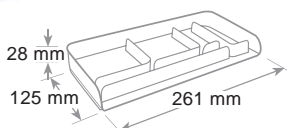

Dimensione - Size - Dimension