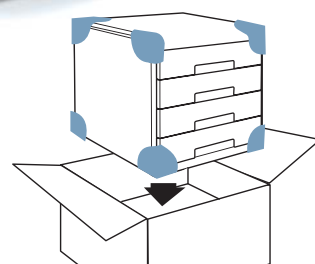

INFRANGIBILI
UNBREAKABLE-INCASSABLE

NUOVA SCATOLA
PROTEZIONE EXTRA
NEW BOX EXTRA PROTECTION

Cassettiere Mydesk Drawer cabinet - Bloc tiroir

Cassetti scorrimento silenzioso, blocco di fine corsa. Accostabili e sovrapponibili con stabilità grazie alle corsie integrate. Abbinamento di superfici lucide e satinato.