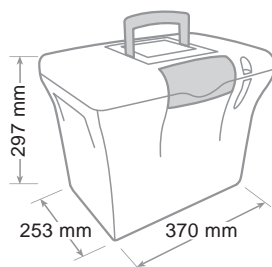

33cm

Dimensione - Size - Dimension

Valigetta Smile Mobile suspension file case - Mallette

Maniglia a scomparsa
Carry handle lodge
Poignée rétractable

BL V colori opachi - mat colors - colori opaques

ref.	colore/color/ couleur	8003438...	pz/pcs
170GR BL	azzurro / light blue / bleu clair	...008145	2
170GR V	verde / green / vert	...008152	2