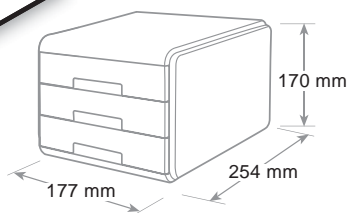

Mini cassettera Mini drawer cabinet Mini bloc tiroir

3 cassetti a scorrimento silenzioso e blocco di fine corsa. Formato utile del cassetto cm 15,5 x 23 x 4 h. Accostabili e sovrapponibili con stabilità grazie alle corsie integrate. Abbinamento di superfici lucide e satiniate.

3 drawers with quiet operation and slide stops. Useful drawer size cm. 15,5 x 23 x 4 h. The cabinets can be lined up or perfectly stacked thanks to built-in lugs. Combination of polished and satin surfaces.

3 tiroirs coulissants silencieux et butée d'arrêt. Dimension utile interne du tiroir cm 15,5 x 23 x 4 h. Modulaire et superposition très stable grâce à des ergots. Décor contrasté mat et brillant.

Dimensione - Size - Dimension

colori opachi - mat colors - couleurs opaques

ref.	colore/color/ couleur	8003438...	pz/pcs
19P 3P BL	azzurro / light blue / bleu clair	...018809	4
19P 3P V	verde / green / vert	...018816	4
19P 3P AR	arancio / orange / orange	...018823	4
19P 3P FU	fucsia / fuchsia / fuchsia	...018830	4
19P 3P AS	col. ass.	al colore	4

Ideal for home&office