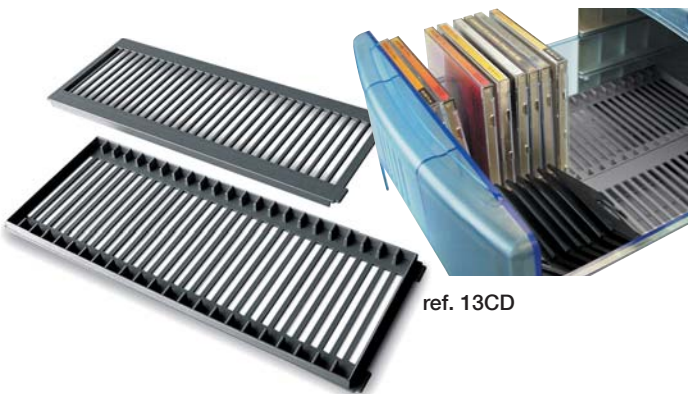

ref. 13CD

Set 4 raccordi - Set of 4 connectors - 4 raccords

Per agganciare stabilmente le cassettiere Olivia. L'aggancio è possibile sia in verticale che in orizzontale.

To join Olivia drawer cabinets together to increase overall stability. The drawer cabinets can be joined together vertically or horizontally.

Pour fixer sans glissement les blocs tiroirs Olivia. Couplage est possible soit en vertical soit horizontal.

ref.	colore/color/ couleur	8003438...	pz/pcs
13RACC	grigio / grey / gris	...000453	20