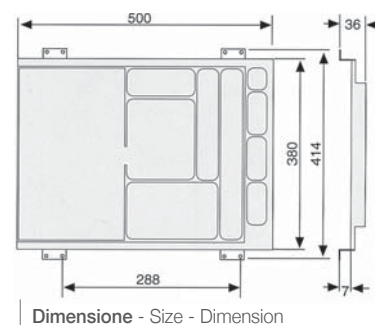

Tiretto sottopiano Pencil tray underneath Sous tiroir de bureau

Soluzione pratica per alloggiare ordinatamente gli accessori di cancelleria. Da applicare sotto il piano della scrivania. Semplice da montare e di poco ingombro.

A practical and useful solution for storing and organising stationery accessories within easy reach. To be attached under counters or desktops. Easy to mount, it takes up little space.

Solution pratique pour rassembler et ranger les accessoires de papeterie. Peut être fixé sous le bureau. Facile à monter et prend peu de place.