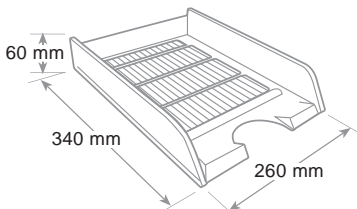

Dimensione - Size - Dimension

- N
- A
- R
- GR

colori opachi - mat colors - couleurs opaques

ref.	colore/color/couleur	8003438...	pz/pcs
15510 N	nero / black / noir	...155252	10
15510 A	blu / blue / bleu	...155153	10
15510 R	rosso / red / rouge	...155139	10
15510 GR	grigio / grey / gris	...155207	10