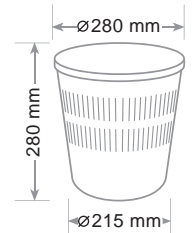

Unbreakable material. 12 litre capacity - round and openwork model. Smooth internal surface to facilitate cleaning. Shape to allow stacking and save space during transport.

Matériel incassable. Capacité 12 litres - forme ronde avec les côtés ouverts. Surface lisse interne pour faciliter le nettoyage et jeter facilement les papiers. Empilable pour économiser espace lors du transport.