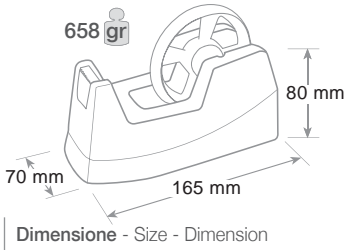

Dimensione - Size - Dimension

Supplied in a print individual box
Fourni en boîte imprimée individuelle