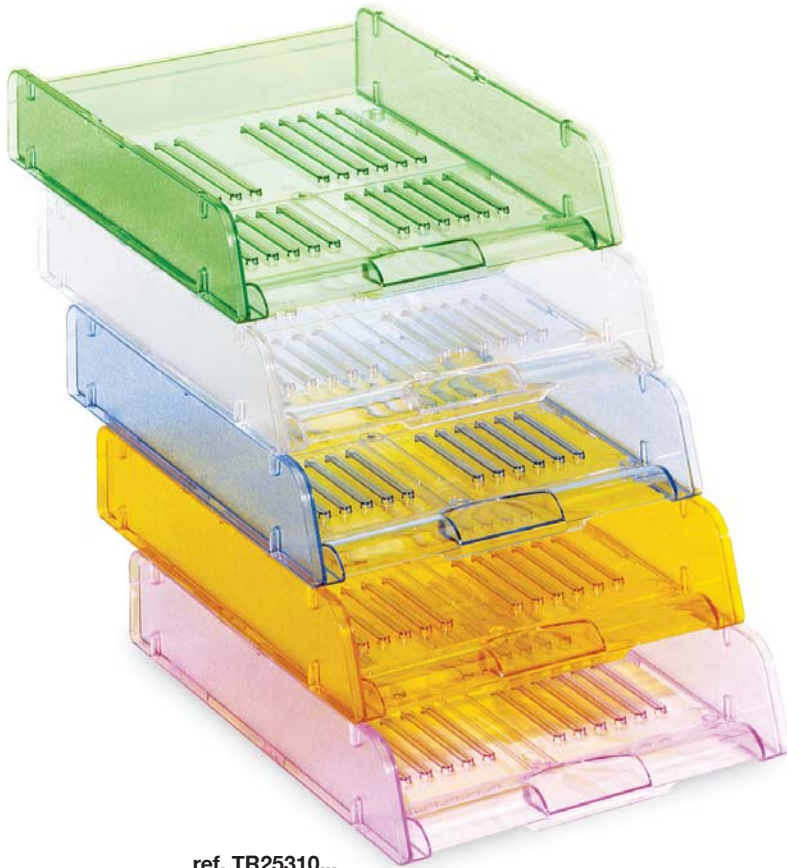

Di alta qualità resistente e stabile. Sopporta carichi pesanti senza flettere. Per fogli formato A4 fino a cm 24 x 32. Sovrapponibile ad incastro diritto o a scalare. Compatibile con il modello 15510. Invito centrale per facilitare la presa dei documenti. Sede per etichetta identificativa. A richiesta sono disponibili distanziali per sovrapporre due o più pezzi raddoppiando lo spazio tra i portacorrispondenza. Confezionato in scatola espositore con apertura a strappo.

Classic high quality model tough and stable. It can bear heavy loads without bending. Takes A4 documents and sheets up to cm 24 x 32. Can be stacked vertically or in steps. Compatible with model 15510. Curved tray front for easy removal of documents. Tab area for application of labels. Risers are available optional for stacking of two or more trays in order to double storage space. Packaged in a tear-open display box.

Haute qualité durable et stable. Support charges lourdes sans plier. Accepte le format A4 et jusqu'à cm 24 x 32. Empilable en vertical ou à échelle. Compatible avec le modèle 15510. Ouverture à l'avant pour une bonne saisie des documents. Emplacement pour étiquettes. Sur demande sont disponibles des rehausse qui permettent la superposition de 2 ou plus corbeilles et doubler l'espace utile entre les corbeilles. Boîte presentoir avec ouverture prédécoupée.

ref. TR25310...