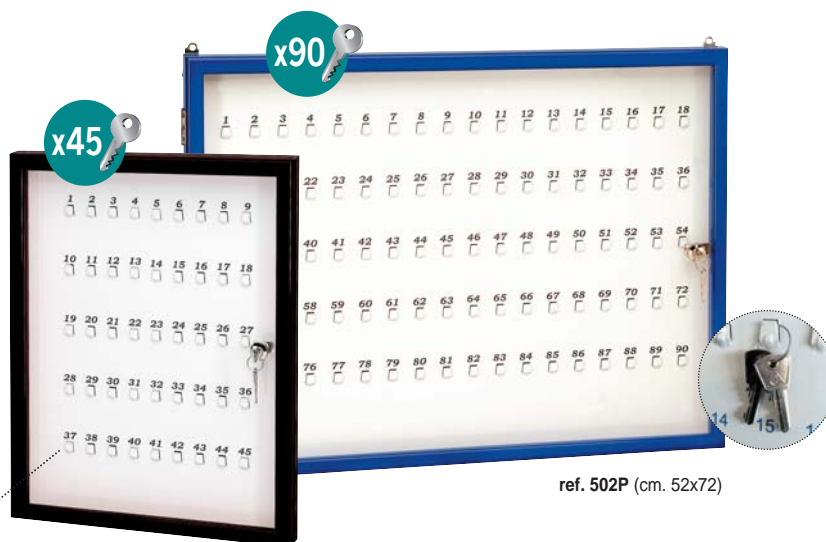

ref. 487P (cm. 37x52)

ref. 502P (cm. 52x72)

Art.	EAN13 art.	Descrizione / Description	INNER pcs	EAN13 inner	MASTER pcs
487PA	8007024503472	cm. 37X52 – blu / blue / bleu	1	8007024503472	1
487PMA	8007024503489	cm. 37X52 – marrone / brown / marron	1	8007024503489	1
487PN	8007024004870	cm. 37X52 – nero / black / noir	1	8007024004870	1

Art.	EAN13 art.	Descrizione / Description	INNER pcs	EAN13 inner	MASTER pcs
502PA	8007024503496	cm. 52x72 – blu / blue / bleu	1	8007024503496	1
502PMA	8007024503502	cm. 52x72 – marrone / brown / marron	1	8007024503502	1
502PN	8007024005020	cm. 52x72 – nero / black / noir	1	8007024005020	1