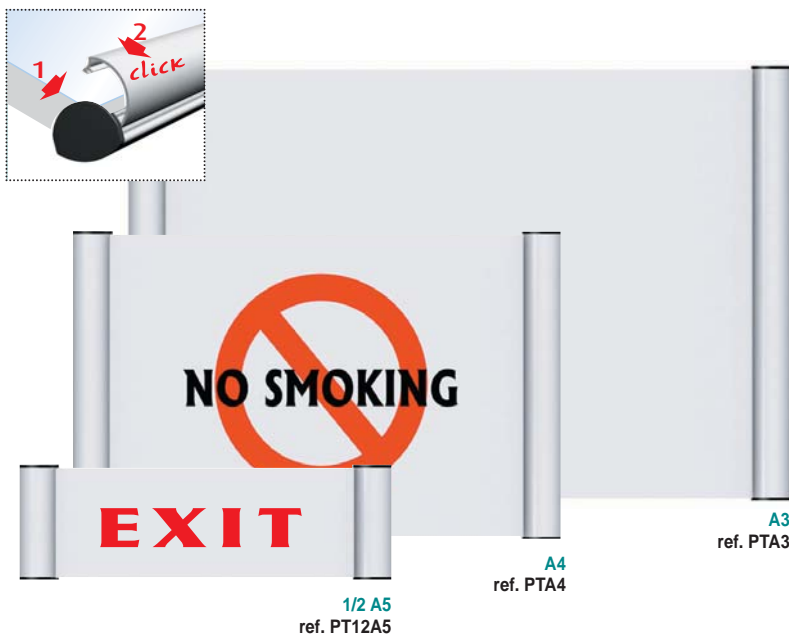

Ils peuvent être accrochés l'un à l'autre afin d'économiser l'espace sur la table en améliorant l'organisation de l'exposition. En plastique transparent pour une vue parfaite sur le contenu. Un peu incliné vers l'arrière et des rainures dans le fond offrent une excellente stabilité du matériel d'information exposé.

**EasyClick**

**DA MURO**  
**2 profili in alluminio**

**FOR WALL. 2 aluminium profiles.**  
**AU MUR. 2 profiles en aluminium**

Foglio di protezione in PP trasparente.  
Viti di fissaggio a muro e biadesivo ad alta tenuta.

Transparent PP protection sheet.  
Wall fixing kit and super power bi-adhesive tape.

Feuille de protection en PP transparent.  
Vis de fixation au mur et bi-adhésif très fort.

PACKAGING :  
Termoretraibile con folder  
shrink-wrapped with leaflet  
en thermorétractable avec folder