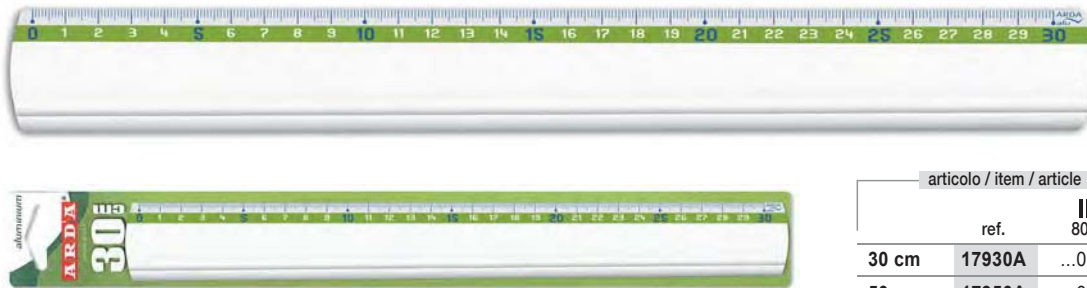

Righe - Rulers - Règles

ref. 17930A - 17950A

	articolo / item / article		inner		master
	ref.	8003438...	pz/pcs	8003438...	pz/pcs
30 cm	17930A	...011480	3	...012319	30
50 cm	17950A	...011497	3	...012326	30
60 cm	17960A	...013811	3	...013828	30