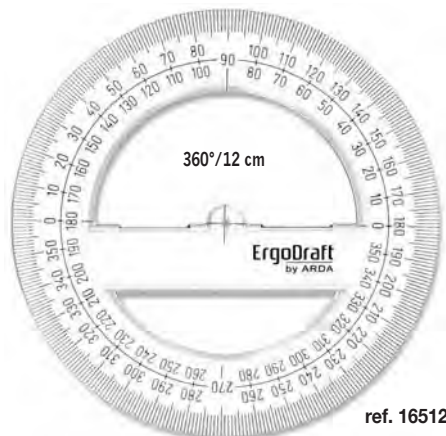

180° Goniometri - Protractors - Rapporteurs

Smusso e bordo interno
Bevelled edge and finger lift
Facette et bord intérieur

articolo / item / article		inner		master
ref.	8003438...	pz/pcs	8003438...	pz/pcs
12 cm	16412	...004734	10	...005137
				200

ref. 16512

360° Goniometri - Protractors - Rapporteurs

Smusso e bordo interno
Bevelled edge and finger lift
Facette et bord intérieur

articolo / item / article		inner		master
ref.	8003438...	pz/pcs	8003438...	pz/pcs
12 cm	16512	...004741	10	...005144
				360

Doppio decimetro

Fingergrip ruler 20cm - Doubledécimètre

Triplo decimetro

Fingergrip ruler 30cm - Triplédécimètre

2 millimetre. Impugnatura corta

2 graduations. Short grip - 2 graduations. Poignée courte

articolo / item / article		inner		master
ref.	8003438...	pz/pcs	8003438...	pz/pcs
20 cm	16620	...004710	10	...005113
30 cm	16630	...004727	10	...005120
				240