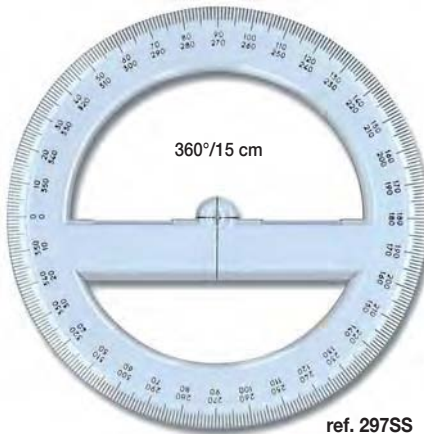

ref. 285SS

ref. 297SS

180° Goniometri - Protractors - Rapporteurs

Smusso e bordo interno
Bevelled edge and finger lift
Facette et bord intérieur

articolo / item / article		inner		master
ref.	8003438...	pz/pcs	8003438...	pz/pcs
* 10 cm	294SS	...002945	20 ...212948	900
12 cm	284SS	...002846	20 ...212849	660
15 cm	296SS	...002969	20 ...202963	260

* Con decimetro - With ruler 10 cm - Avec décimètre

360° Goniometri - Protractors - Rapporteurs

Smusso e bordo interno
Bevelled edge and finger lift
Facette et bord intérieur

articolo / item / article		inner		master
ref.	8003438...	pz/pcs	8003438...	pz/pcs
12 cm	285SS	...002853	20 ...212856	480
15 cm	297SS	...002976	20 ...202970	360