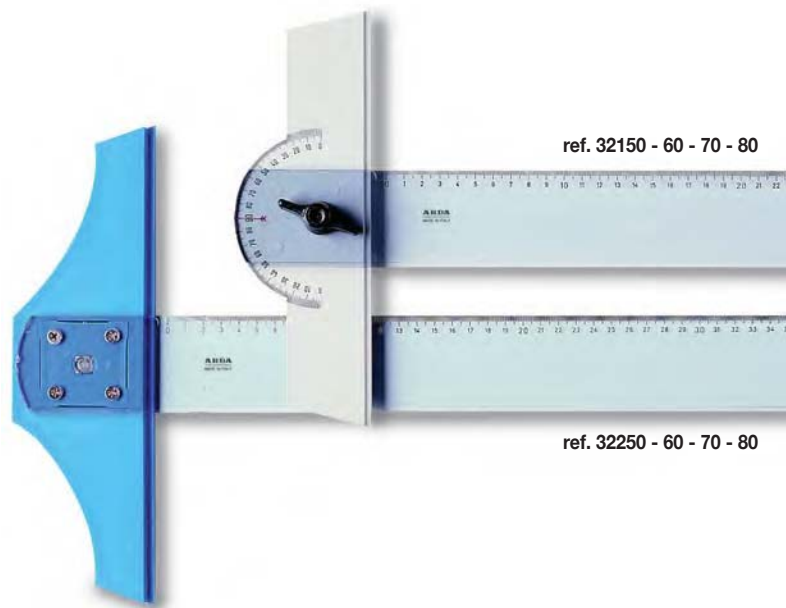

Righe T - T-squares - Règles à "T"

articolo / item / article		inner		master
ref.	8003438...	pz/pcs	8003438...	pz/pcs

TESTA SNODO - BUSTA CELLOPHANE

Mobile head - cellophane wallet - Tête mobile - en pochette cellophane

50 cm	32150	...321503	10	...432155	80
60 cm	32160	...321602	10	...432162	80
70 cm	32170	...321701	10	...432179	80
80 cm	32180	...321800	10	...432186	80

TESTA FISSA - BUSTA CELLOPHANE

Fixed head - cellophane wallet - Tête fixe en pochette cellophane

50 cm	32250	...322500	10	...432254	80
60 cm	32260	...322609	10	...432261	80
70 cm	32270	...322708	10	...432278	80
80 cm	32280	...322807	10	...432285	80