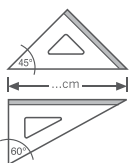

45° Squadre - Set squares - Equerres

Smusso e tirachina
Bevelled edge and ink-edge
Facette et bord anti-tache

	articolo / item / article			inner		master
	ref.	8003438...	pz/pcs	8003438...	pz/pcs	
20 cm	16020	...004789	10	...004970	320	
25 cm	16025	...004635	10	...004987	260	
30 cm	16030	...004642	10	...004994	220	
35 cm	16035	...004826	10	...005007	140	

60° Squadre - Set squares - Equerres

Smusso e tirachina
Bevelled edge and ink-edge
Facette et bord anti-tache

	articolo / item / article			inner		master
	ref.	8003438...	pz/pcs	8003438...	pz/pcs	
20 cm	16120	...004796	10	...005021	320	
25 cm	16125	...004659	10	...005038	200	
30 cm	16130	...004666	10	...005052	200	
35 cm	16135	...004833	10	...005069	100	

Righe - Rulers - Règles

Smusso e tirachina - Bevelled edge and ink-edge - Facette et bord anti-tache

	articolo / item / article			inner		master
	ref.	8003438...	pz/pcs	8003438...	pz/pcs	
30 cm	16330	...004673	10	...005076	300	
40 cm	16340	...004680	10	...005083	200	
50 cm	16350	...004697	10	...005090	200	
60 cm	16360	...004703	10	...005106	150