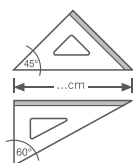

ref. KC6030

60° Squadre - Set squares - Equerres

Smusso e tirachina. Colore fluorescente.
Bevelled edge and ink-edge. Fluorescent color.
Facette et bord anti-tache. Couleur fluorescente.

articolo / item / article		inner		master
ref.	8003438...	pz/pcs	8003438...	pz/pcs
30 cm	KC6030	...018199	10	...018267

Righe - Rulers - Règles

Smusso e tirachina. Colore fluorescente.
Bevelled edge and ink-edge. Fluorescent color.
Facette et bord anti-tache. Couleur fluorescente.