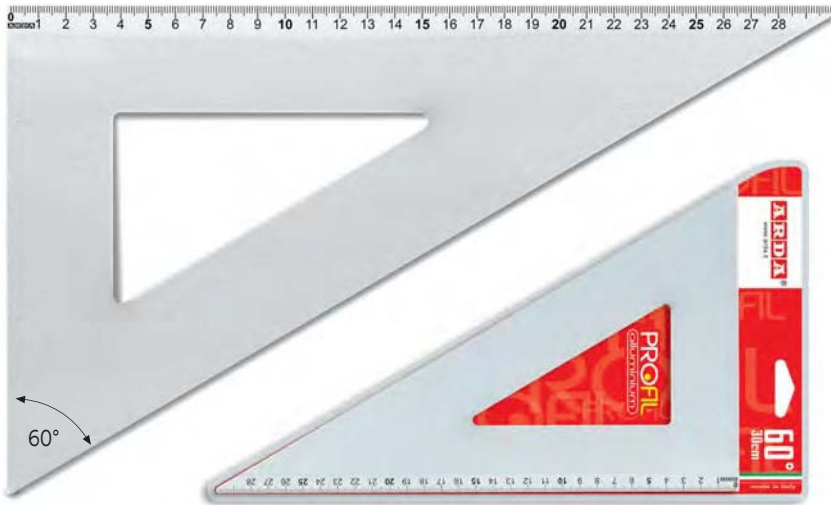

ref. 18126 - 32 - 40