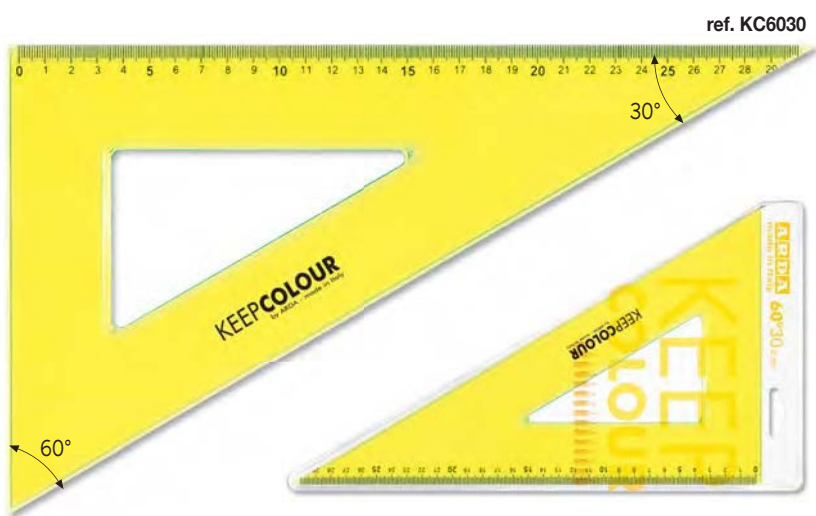

ref. KC6030

60° Squadre - Set squares - Equerres

Smusso e tirachina. Colore fluorescente.
Bevelled edge and ink-edge. Fluorescent color.
Facette et bord anti-tache. Couleur fluorescente.

articolo / item / article		inner		master
ref.	8003438...	pz/pcs	8003438...	pz/pcs
30 cm	KC6030	...018199	10	...018267

Righe - Rulers - Règles

Smusso e tirachina. Colore fluorescente.
Bevelled edge and ink-edge. Fluorescent color.
Facette et bord anti-tache. Couleur fluorescente.