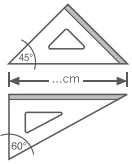

45° Squadre - Set squares - Equerres

Millimetrata
With graduation - Avec graduation

	articolo / item / article		inner		master
	ref.	8003438...	pz/pcs	8003438...	pz/pcs
25 cm	18026	...180261	10	...188267	10
30 cm	18032	...180322	10	...188328	100
35 cm	18040	...180407	5	...188403	5

60° Squadre - Set squares - Equerres

Millimetrata
With graduation - Avec graduation

	articolo / item / article		inner		master
	ref.	8003438...	pz/pcs	8003438...	pz/pcs
25 cm	18126	...181268	10	...189264	10
30 cm	18132	...181329	10	...189325	100
35 cm	18140	...181404	5	...189400	5

Coppie squadre 12 cm

Set of 2 squares - Pochette 2 équerres

	articolo / item / article		inner		master
	ref.	8003438...	pz/pcs	8003438...	pz/pcs
12 cm	80312	...007414	10	...007421	10