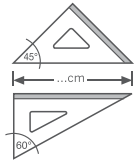

45° Squadre - Set squares - Equerres

Millimetrata
With graduation - Avec graduation

articolo / item / article			inner		master
ref.	8003438...		pz/pcs	8003438...	pz/pcs
30 cm	18030A	...011442	3	...012272	30
35 cm	18035A	...011466	3	...012296	30

60° Squadre - Set squares - Equerres

Millimetrata
With graduation - Avec graduation

articolo / item / article			inner		master
ref.	8003438...		pz/pcs	8003438...	pz/pcs
30 cm	18130A	...011459	3	...012289	30
35 cm	18135A	...011473	3	...012302	30

Squadre piccole

Mini set squares - Petites equerres

Millimetrata
With graduation - Avec graduation

articolo / item / article			inner		master
ref.	8003438...		pz/pcs	8003438...	pz/pcs
45° 12 cm	18012A	...011428	10	...012258	10
60° 12 cm	18112A	...011435	10	...012265	10