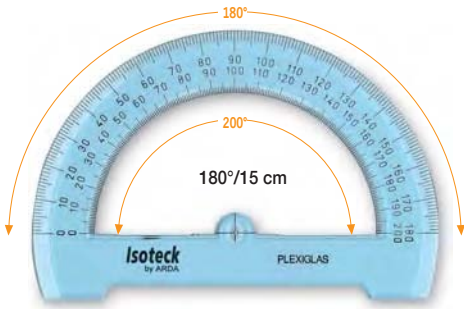

ref. 750

180° Goniometri - Protractors - Rapporteurs

Smusso e bordo interno
Bevelled edge and finger lift
Facette et bord intérieur

articolo / item / article			inner		master
ref.	8003438...	pz/pcs	8003438...	pz/pcs	pz/pcs
15 cm	750	...007506	10	...107503	10

360° Goniometri - Protractors - Rapporteurs

Smusso e bordo interno
Bevelled edge and finger lift
Facette et bord intérieur

articolo / item / article			inner		master
ref.	8003438...	pz/pcs	8003438...	pz/pcs	pz/pcs
15 cm	720	...007209	10	...107206	10

45 pz/pcs

DIM. 37,5 x 34 x 71 cm

Espositore - 45 pz.

Display - Presentoir

articolo / item / article		inner		master
ref.	8003438...	pz/pcs	8003438...	pz/pcs
5x sq.60° 36cm - ref. 73137	641	...013620		1
5x sq.60° 31cm - ref. 73132				
5x sq.45° 36cm - ref. 73037				
5x sq.45° 31cm - ref. 73032				
5x gon. 360° 15cm - ref. 720				
5x doppi decim. - ref. 68020				
5x tripli decim. - ref. 68030				
5x righe 50cm - ref. 70050				
5x righe 60cm - ref. 70060				
ESPOSITORE GRATIS				

Disponibilità limitata alle campagne promozionali
Product availability limited to promotional campaigns
Disponibilité limitée aux campagnes promotionnelles