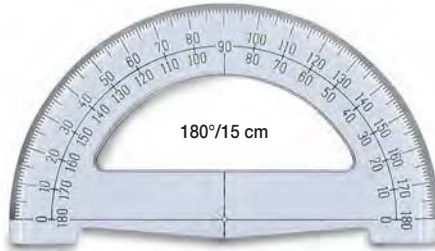

ref. 296SS

180° Goniometri - Protractors - Rapporteurs

Smusso e bordo interno
Bevelled edge and finger lift
Facette et bord intérieur

articolo / item / article		inner		master
ref.	8003438...	pz/pcs	8003438...	pz/pcs
* 10 cm	294SS	...002945	20 ...212948	900
12 cm	284SS	...002846	20 ...212849	660
15 cm	296SS	...002969	20 ...202963	260

* Con decimetro - With ruler 10 cm - Avec décimètre

360° Goniometri - Protractors - Rapporteurs

Smusso e bordo interno
Bevelled edge and finger lift
Facette et bord intérieur

articolo / item / article		inner		master
ref.	8003438...	pz/pcs	8003438...	pz/pcs
12 cm	285SS	...002853	20 ...212856	480
15 cm	297SS	...002976	20 ...202970	360

Curvilinee

French curves - Set de 3 pistolets

Con doppio tirachina - With double ink-edge - Double bord anti-tache

articolo / item / article		inner		master
ref.	8003438...	pz/pcs	8003438...	pz/pcs
SET	29012	...290120	10 ...229014	190