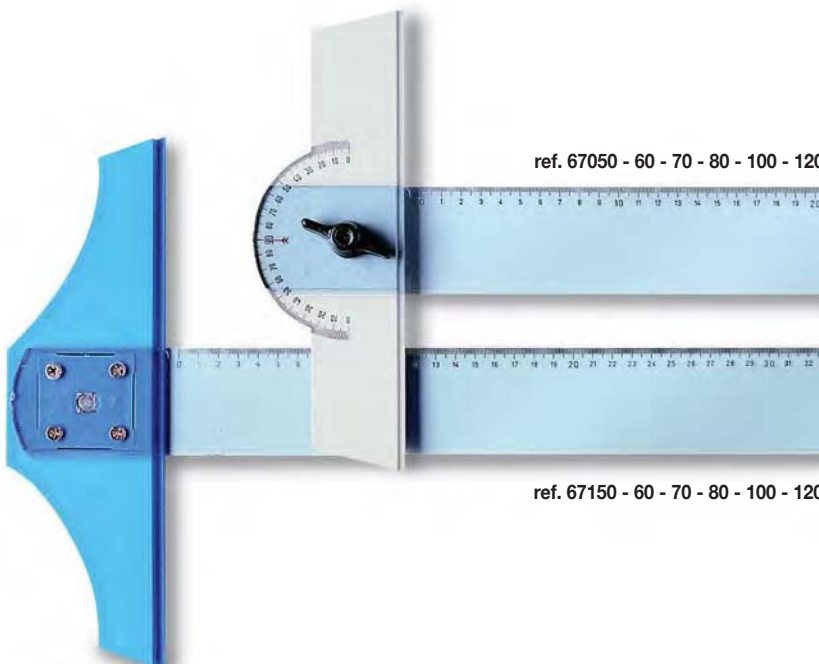

Righe T - T-squares - Règles à "T"

articolo / item / article			inner		master
ref.	8003438...		pz/pcs	8003438...	pz/pcs

ref. 67050 - 60 - 70 - 80 - 100 - 120