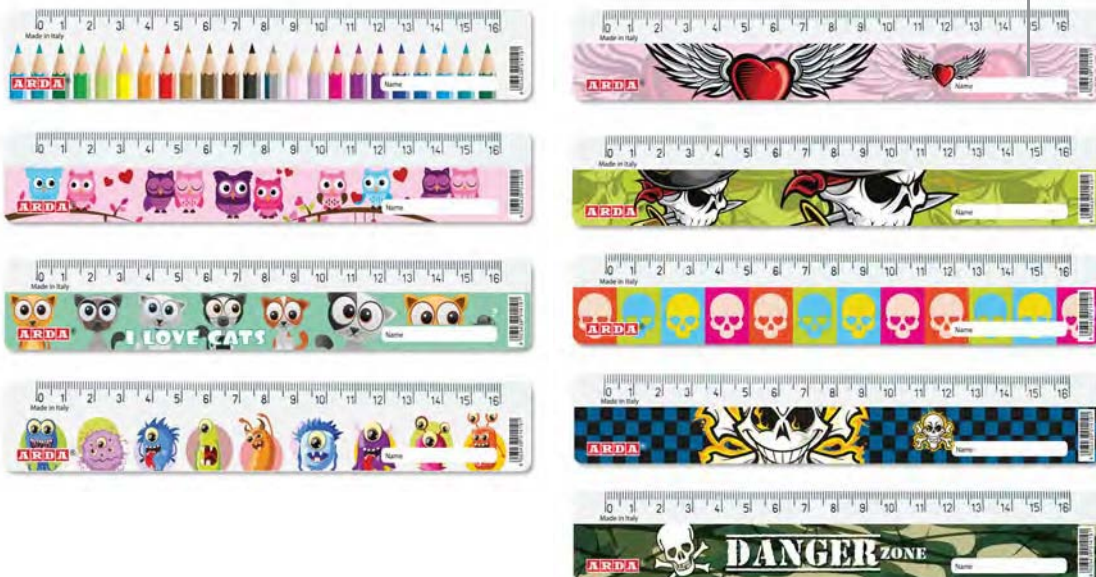

Personalizzabile
Customizable
Personnalisable

ref. 28917DSS

Decori assortiti - Assorted decoration - Décors assortis