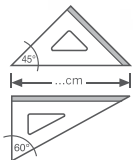

articolo / item / article		inner		master
ref.	8003438...	pz/pcs	8003438...	pz/pcs
20 cm	70420MAN	...002471	25	...007797

La misura indicata si riferisce alle dimensioni delle 2 squadre contenute nel set.
Sizes are referred to the 2 squares contained in the drawing set.
La mesure se réfère aux 2 équerres contenues dans la pochette.