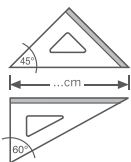

ref. EL4520 - 30 - 35

45° Squadre - Set squares - Equerres

Smusso, tirachina e bordo interno
Bevelled edge, ink-edge and finger lift
Facette, bord anti-tache et bord intérieur

articolo / item / article		inner		master
ref.	8003438...	pz/pcs	8003438...	pz/pcs
20 cm	EL4520	...012562	10 ...012579	300
30 cm	EL4530	...011091	10 ...012036	220
35 cm	EL4535	...011114	10 ...012050	140