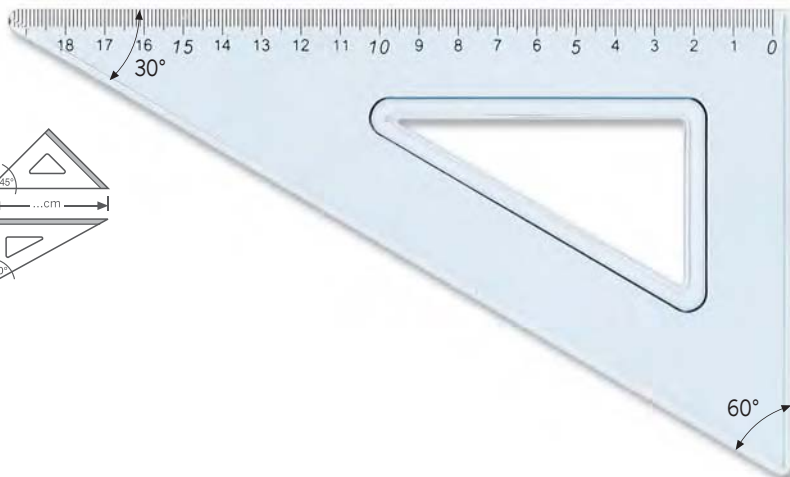

Set disegno - 3 pz.

Drawing set 3 pcs - Pochette 3 pcs

articolo / item / article		inner		master
ref.	8003438...	pz/pcs	8003438...	pz/pcs
20 cm	70420MAN	...002471	25	...007797

La misura indicata si riferisce alle dimensioni delle 2 squadre contenute nel set.
Sizes are referred to the 2 squares contained in the drawing set.
La mesure se réfère aux 2 équerres contenues dans la pochette.