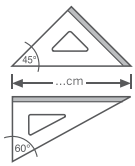

45° Squadre - Set squares - Equerres

Smusso, tirachina e bordo interno
Bevelled edge, ink-edge and finger lift
Facette, bord anti-tache et bord intérieur

articolo / item / article		inner		master
ref.	8003438...	pz/pcs	8003438...	pz/pcs
12 cm	73012	10	...	10
16 cm	73016	10	...	10
21 cm	73021	10	...	10
26 cm	73026	10	...	10
31 cm	73032	10	...	10
36 cm	73037	10	...	10
42 cm	73042	10	...	10
50 cm	73050	10	...	10

60° Squadre - Set squares - Equerres

Smusso, tirachina e bordo interno
Bevelled edge, ink-edge and finger lift
Facette, bord anti-tache et bord intérieur

articolo / item / article		inner		master
ref.	8003438...	pz/pcs	8003438...	pz/pcs
12 cm	73112	10	...	10
16 cm	73116	10	...	10
21 cm	73121	10	...	10
26 cm	73126	10	...	10
31 cm	73132	10	...	10
36 cm	73137	10	...	10
42 cm	73142	10	...	10
50 cm	73150	10	...	10

Righe - Rulers - Règles

Smusso e tirachina - Bevelled edge and ink-edge - Facette et bord anti-tache

articolo / item / article		inner		master
ref.	8003438...	pz/pcs	8003438...	pz/pcs
30 cm	70030	10	...	10
50 cm	70050	10	...	10
60 cm	70060	10	...	10
70 cm	70070	10	...	10
80 cm	70080	10	...	10
* 100 cm	700100	1	...	10
* 120 cm	700120	1	...	5
* 150 cm	700150	1	...	5

* Ricavate da lastra - Cut from plate - Découpé à partir de la plaque