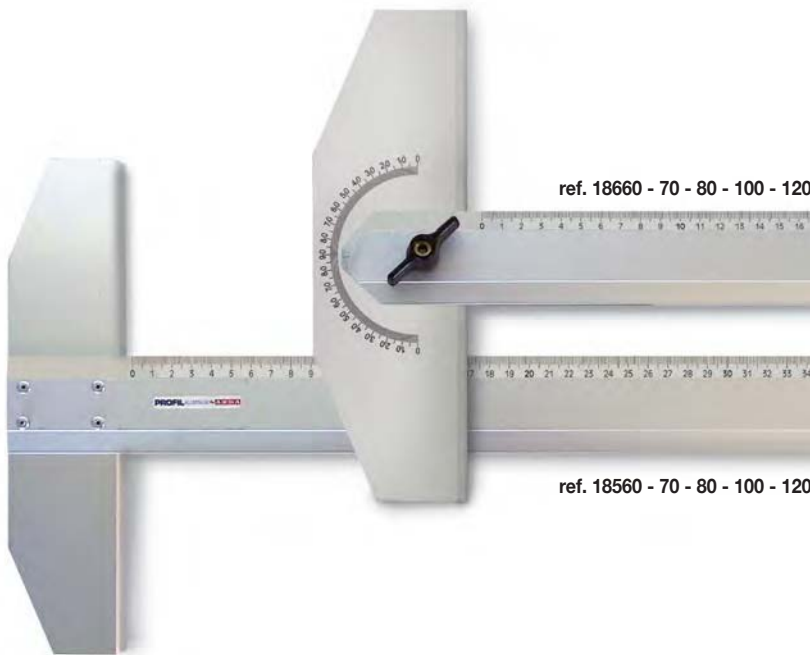

ref. 18660 - 70 - 80 - 100 - 120

ref. 18560 - 70 - 80 - 100 - 120

Righe T - T-squares - Règles à "T"

articolo / item / article		inner		master
ref.	8003438...	pz/pcs	8003438...	pz/pcs

TESTA FISSA

60 cm	18560	...185600	5	...200600	5
70 cm	18570	...185709	5	...200709	5
80 cm	18580	...185808	5	...200808	5
100 cm	185100	...185105	5	...200105	5
120 cm	185120	...185129	5	...200129	5

TESTA MOBILE

60 cm	18660	...186607	5	...201607	5
70 cm	18670	...186706	5	...201706	5
80 cm	18680	...186805	5	...201805	5
100 cm	186100	...186102	5	...201102	5
120 cm	186120	...186126	5	...201126	5

Righe bordo acciaio

Rulers. Stainless steel edge

Règles. Bord an acier

Con gomma antiscivolo e tirachina - With no-sliding rubber and ink-edge - Avec patin antidérapant et bord anti-tache