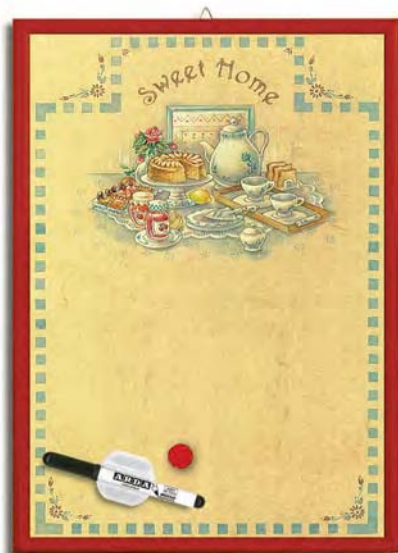

**MAGNETICHE DECORATE\_cornice in plastica estrusa**

MAGNETIC DECORATED BOARDS. Extruded plastic frame - ARDOISES MAGNETIQUES DECOREES. Cadre en plastique extrudé.

33 x 46 cm  
ref. 910

CORNICE : in plastica estrusa  
FRAME : extruded plastic  
CADRE : en plastique extrudé