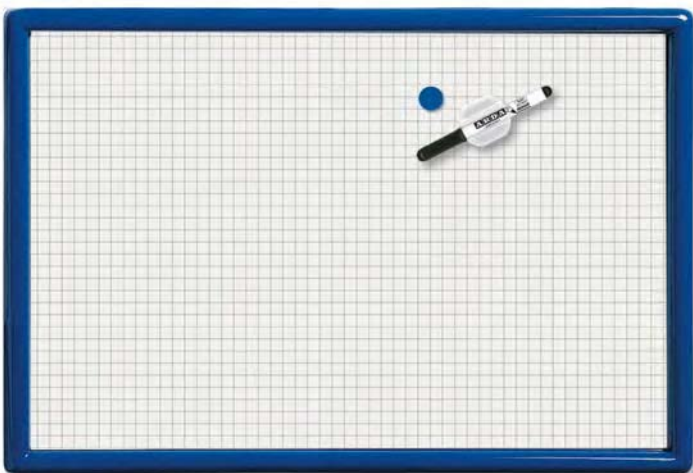

45 x 65 cm
ref. 328

articolo / item / article		inner		master	
DIM. cm	ref.	8007024...	pz/pcs	8007024...	pz/pcs
26 x 36	327B	...503397	12	...501386	12
	327Q	...503403	12	...501393	12
	327AS	...003279	12	...501409	12
35 x 50	330B	...503410	10	...501416	10
	330Q	...503427	10	...501423	10
	330AS	...003309	10	...501430	10
45 x 65	328B	...003286	1	...003286	1
	328Q	...503434	1	...503434	1

B : superficie bianca - white surface - surface blanche
Q : superficie quadrettata - squared surface - surface quadrillée
AS : assortite - assorted - assorties