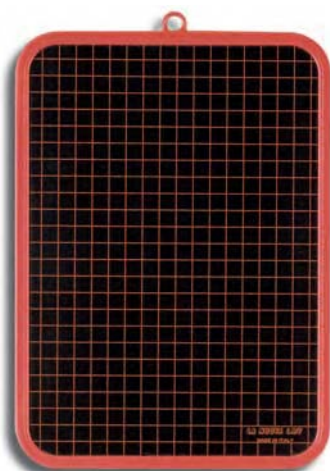

CARTONCINO VERNICIATO_bifacciale
DOUBLE FACE PAINTED CARDBOARD - CARTON PEINT DOUBLE FACE

CORNICE : in plastica
FRAME : plastic / CADRE : en plastique

SUPERFICIE : quadretti / nera
SURFACE : squared / plain
SURFACE : quadrillée / unie

NON MAGNETICA
NO MAGNETIC / NON MAGNETIQUE

SCRITTURA : gesso
WRITING : chalk
ECRITURE : craie

ARTICOLO VENDUTO SFUSO.
Item sold in bulk. / Article vendu en vrac.