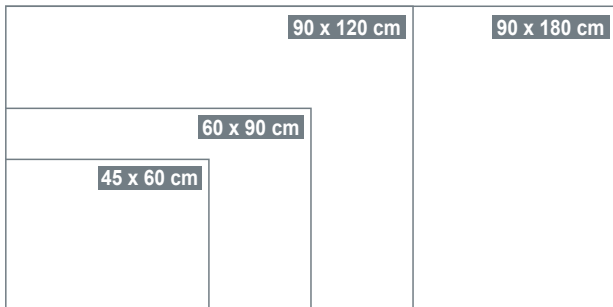

articolo / item / article		inner		master	
DIM. cm	ref.	8007024...	pz/pcs	8007024...	pz/pcs
45 x 60	AS4560	...500099	1	...500099	10
60 x 90	AS6090	...500105	1	...500105	1
90 x 120	AS90120	...500112	1	...500112	1
90 x 180	AS90180	...500129	1	...500129	1