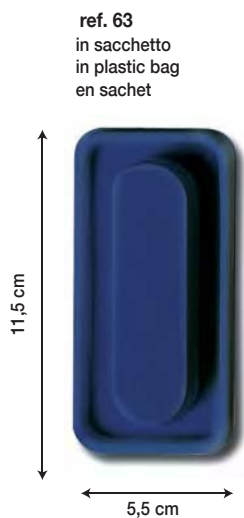

ref. 64
in blister