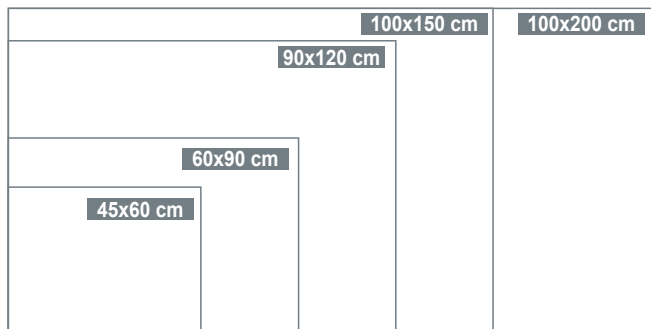

LAVAGNE SINGOLE - single boards - ardoises à l'unité

articolo / item / article			inner		master
DIM. cm	ref.	8007024...	pz/pcs	8007024...	pz/pcs
45 x 60	AM4560	...500037	1	...500037	1
60 x 90	AM6090	...500044	1	...500044	1
90 x 120	AM90120	...500051	1	...500051	1
100 x 150	AM100150	...500068	1	...500068	1
100 x 200	AM100200	...500075	1	...500075	1