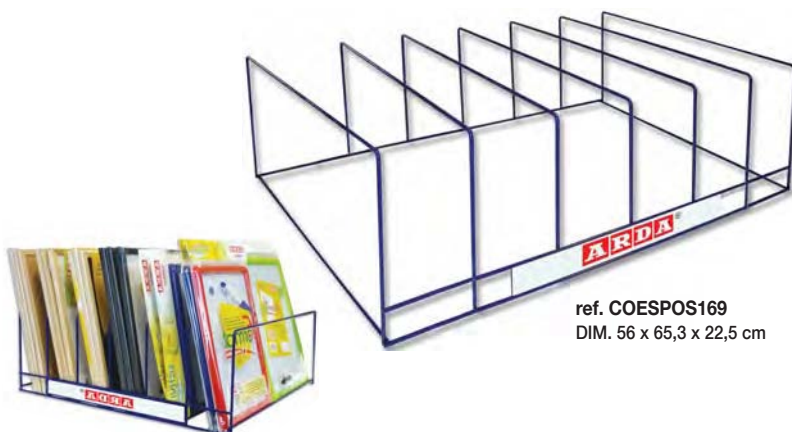

ref. COESPOS169
DIM. 56 x 65,3 x 22,5 cm

Espositore per lavagne IN FILO METALLO

6 SCOMPARTI

Metal display for drawing boards

6 compartments

Presentoir en fil métal pour tableaux de dessin (ardoises)

6 compartiments

Ideale per esporre lavagne in diversi formati. Articolo fornito senza lavagne.

Ideal for displaying boards in different formats. Article provided without boards.

Idéal pour l'affichage de tableaux dans des formats différents.

Article fourni sans tableaux.

EAN ART. 8007024 503557