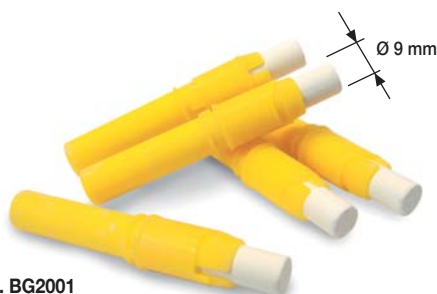

Portagesso con gesso

Chalks - Craies

Gesso antipolvere con guaina in plastica. Ideale per evitare frequenti allergie da contatto.
Anti dust chalk with plastic sheath. Ideal to avoid frequent contact allergies.
Craie sans poudre avec gaine en plastique. Idéal pour éviter les fréquentes allergies de contact.

articolo / item / article		inner		master
ref.	8007024...	pz/pcs	8007024...	pz/pcs
BG2001	...020016	20	...501911	20