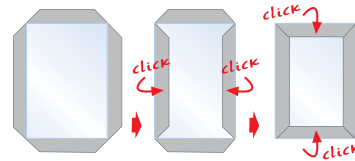

**CORNICI A SCATTO CON PIEDISTALLO\_in alluminio.**

POSTER BOARDS WITH SNAP SYSTEM ALUMINIUM FRAME - PORTE AFFICHE AVEC CADRE A DECLIC EN ALUMINIUM ANODISE

**Easy Click**

**A3** (29,7x42cm)  
ref. PPA3SL

h. max 111 cm

**A4** (21x29,7cm)  
ref. PPA4SL

h. max 108 cm

30 cm

25 cm

Foglio di protezione in PP trasparente.  
Transparent PP protection sheet.  
Feuille de protection en PP transparent.

PACKAGING :  
in scatola singola  
individually packed  
en boite individuelle

articolo / item / article			inner		master
DIM. cm	ref.	8007024...	pz/pcs	8007024...	pz/pcs
<b>A4</b>	<b>PPA4SL</b>	...500228	1	...500228	1
<b>A3</b>	<b>PPA3SL</b>	...500235	1	...500235	1

ORIENTAMENTO ORIZZONTALE O VERTICALE.  
HORIZONTAL OR VERTICAL ORIENTATION.  
ORIENTATION HORIZONTALE OU VERTICALE.