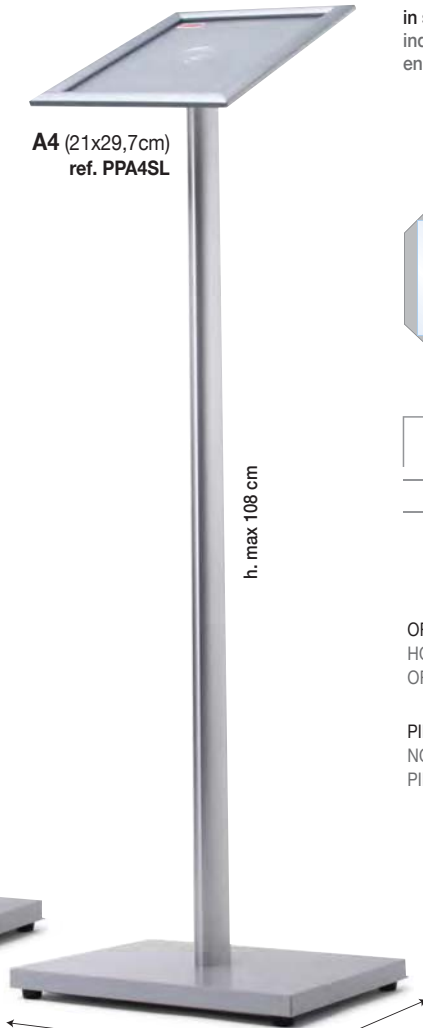

A4 (21x29,7cm)
ref. PPA4SL

h. max 108 cm

30 cm

25 cm

Foglio di protezione in PP trasparente.
Transparent PP protection sheet.
Feuille de protection en PP transparent.

PACKAGING :
in scatola singola
individually packed
en boite individuelle