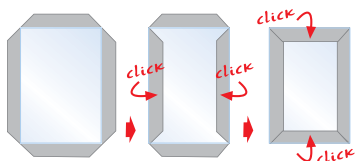

PACKAGING :
in scatola singola
individually packed
en boîte individuelle