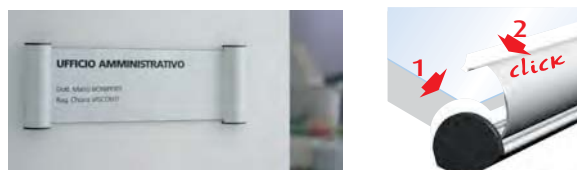

PORTA TARGHE con 2 profili a scatto in alluminio

POSTER CLAMP WITH 2 ALUMINIUM PROFILES WITH SNAP SYSTEM

PORTE AFFICHE AVEC 2 PROFILES A LOQUET EN ALUMINIUM ANODISE

Foglio di protezione in PP trasparente.
Viti di fissaggio a muro e biadesivo ad alta tenuta.

Transparent PP protection sheet.
Wall fixing kit and super power bi-adhesive tape.

Feuille de protection en PP transparent.
Vis de fixation au mur et bi-adhésif très fort.

PACKAGING :
Termoretraibile con folder
shrink-wrapped with leaflet
en thermorétractable avec folder

articolo / item / article			inner		master
DIM. cm	ref.	8007024...	pz/pcs	8007024...	pz/pcs
8 x 23,5	PT12A5	...500242	12	...500600	48
22 X 32,5	PTA4	...500259	6	...500969	24
30 X 44,5	PTA3	...500266	6	...500976	24

CORNICI A SCATTO_in alluminio

POSTER BOARDS WITH SNAP SYSTEM ALUMINIUM FRAME - PORTE AFFICHE AVEC CADRE A DECLIC EN ALUMINIUM ANODISE

Easy Click

Foglio di protezione in PP trasparente. Possibilità di fissaggio sia in verticale che in orizzontale.

Transparent PP protection sheet. Horizontal or vertical mounting.

Feuille de protection en PP transparent. Possibilité de fixation soit en horizontale que verticale.

PACKAGING :
In scatola singola
Individually packed
En boîte individuelle

A4 (21x29,7cm) ref. PPA4
A3 (29,7x42cm) ref. PPA3
A2 (42x59,4cm) ref. PPA2
50x70cm ref. PP5070
A1 (59,4x84,1cm) ref. PPA1

articolo / item / article			inner		master
DIM. cm	ref.	8007024...	pz/pcs	8007024...	pz/pcs
A4	PPA4	...500006	5	...500983	20
A3	PPA3	...500013	5	...500990	20
A2	PPA2	...500211	5	...501003	10
50x70cm	PP5070	...504202	1	...504202	1
A1	PPA1	...500181	1	...500181	3