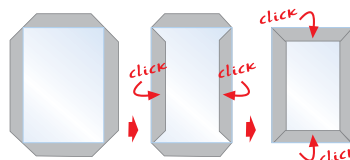

Ils peuvent être accrochés l'un à l'autre afin d'économiser l'espace sur le table en améliorant l'organisation de l'exposition. En plastique transparent pour une vue parfaite sur le contenu. Un peu incliné vers l'arrière et des rainures dans le fond offrent une excellente stabilité du matériel d'information exposé.

## CORNICI A SCATTO\_in alluminio

POSTER BOARDS WITH SNAP SYSTEM ALUMINIUM FRAME - PORTE AFFICHE AVEC CADRE A DECLIC EN ALUMINIUM ANODISE

Easy Click

Foglio di protezione in PP trasparente. Possibilità di fissaggio sia in verticale che in orizzontale.

Transparent PP protection sheet. Horizontal or vertical mounting.

Feuille de protection en PP transparent. Possibilité de fixation soit en horizontale que verticale.

PACKAGING :  
In scatola singola  
Individually packed  
En boîte individuelle