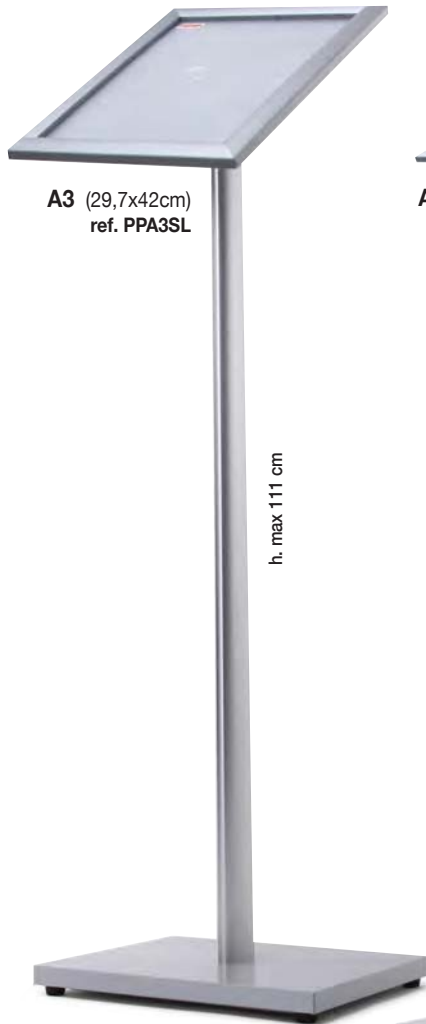

A4 (21x29,7cm)
ref. PPA4SL

CORNICI A SCATTO CON PIEDISTALLO_in alluminio.

POSTER BOARDS WITH SNAP SYSTEM ALUMINIUM FRAME - PORTE AFFICHE AVEC CADRE A DECLIC EN ALUMINIUM ANODISE

Easy Click

A3 (29,7x42cm)
ref. PPA3SL

h. max 111 cm