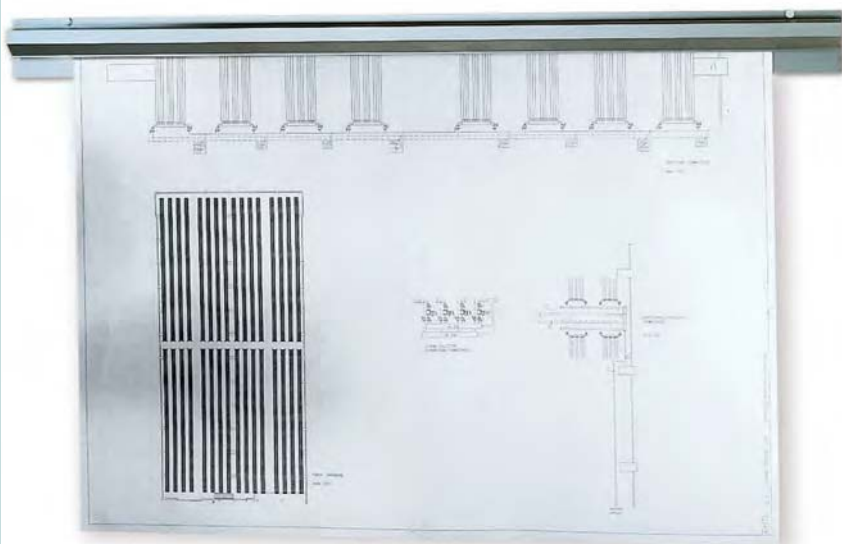

CLIP APPENDIFOGLI_alluminio SHEET HANGER. ALUMINIUM - SUSPEND FEUILLE. ALUMINIUM.