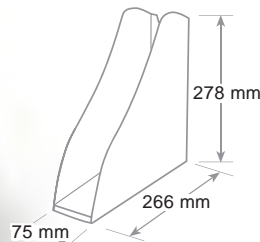

Portariviste Mydesk Magazine file holder - Porte revues

Ideale per archiviare riviste, cataloghi, cartelline. Le aperture sul dorso permettono di intravedere il contenuto. La soglia anteriore molto bassa permette di estrarre con facilità i documenti dall'archivio. Abbinamento di superfici lucide e satinate.

Ideal to achieve magazines, catalogues and dossier. The content can be clearly seen, the open front making it possible to extract archived material with ease. Combination of polished and satin surfaces.

Idéal pour ranger les magazines, catalogues, dossiers. La forme et les ouvertures à l'arrière permettent d'entrevoir le contenu et le seuil avant très bas facilite la saisie des documents. Décor contrasté mat et brillant.

Dimensione - Size - Dimension