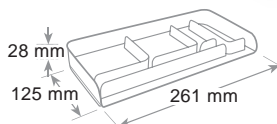

Dimensione - Size - Dimension