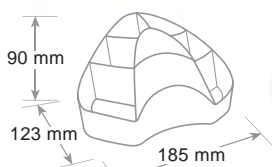

Dimensione - Size - Dimension