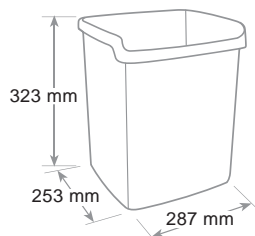

ref. 8116...

Cestino Mydesk Waste paper bin - Corbeille à papier

Materiale infrangibile. Capacità 15 litri - forma rettangolare. Superficie interna liscia per facilitare la pulizia e lo svuotamento. Bordo superiore ripiegato. Impilabile per guadagnare spazio nel trasporto. Finitura lucida.

Unbreakable material. 15 litre capacity - rectangular model. Smooth internal surface to facilitate cleaning. Curved, rounded rim. Shape to allow stacking and save space during transport. Glossy finish.

Matériel incassable. Capacité 15 litres - rectangulaire. Surface lisse interne pour faciliter le nettoyage et jeter facilement les papiers. Rebord empilable pour économiser espace lors du transport. Finition brillante.

INFRANGIBILE
UNBREAKABLE-INCASSABLE

Dimensione - Size - Dimension