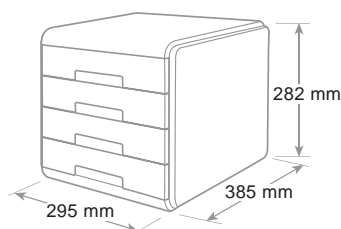

ref. 18P4P..

Cassettiera Mydesk Drawer cabinet - Bloc tiroir

Scocca in polistirolo e cassetti in materiale infrangibile. 4 cassetti scorrimento silenzioso, blocco di fine corsa, foro sulla base per una presa agevole dei documenti. Formato utile del cassetto cm 25 x 33 x 4,5 h. Accostabili e sovrapponibili con stabilità grazie alle corsie integrate. Abbinamento di superfici lucide e satinare.

Body in PS material and drawers in unbreakable material. 4 drawers with quiet operation and slide stops, hole on the base to facilitate withdrawal of documents. Useful drawer size cm. 25 x 33 x 4,5 h. The cabinets can be lined up or perfectly stacked thanks to built-in lugs. Combination of polished and satin surfaces.

Structure en polystyrène et tiroirs en matériel incassable. 4 tiroirs coulissants silencieux et butée d'arrêt, trou de préhension pour saisir aisément les documents. Dimension utile interne du tiroir cm 25 x 33 x 4,5 h. Modulaire et superposition très stable grâce à des ergots. Décor contrasté mat et brillant.