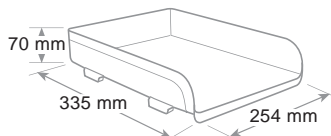

B **N** **V** **TU**

colori opachi - mat colors - couleurs opaques

ref.	colore/color/couleur	8003438... 8003438...	pz/pcs
8530 B	bianco / white / blanc	...015525	1
8530 N	nero / black / noir	...015495	1
8530 V	verde / green / vert	...015518	1
8530 TU	turchese / turquoise	...015501	1

INFRANGIBILE
UNBREAKABLE-INCASSABLE

Dimensione - Size - Dimension