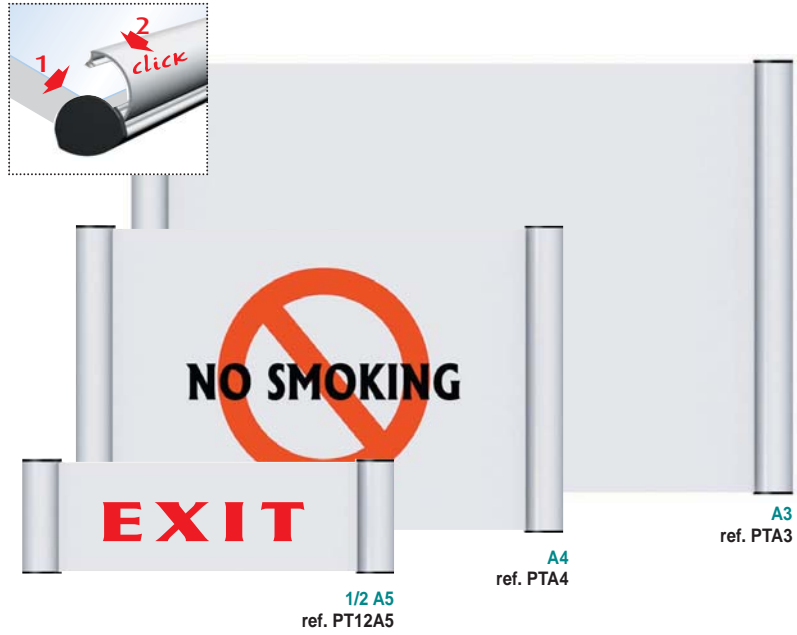

EasyClick

DA MURO
2 profili in alluminio

FOR WALL. 2 aluminium profiles.
AU MUR. 2 profiles en aluminium

Foglio di protezione in PP trasparente.
Viti di fissaggio a muro e biadesivo ad alta tenuta.

Transparent PP protection sheet.
Wall fixing kit and super power bi-adhesive tape.

Feuille de protection en PP transparent.
Vis de fixation au mur et bi-adhésif très fort.

PACKAGING :
Termoretraibile con folder
shrink-wrapped with leaflet
en thermorétractable avec folder

Art.	EAN13 art.	Descrizione / Description	INNER pcs	EAN13 inner	MASTER pcs
PT12A5	8007024500242	1/2 A5	12	8007024500600	48
PTA4	8007024500259	A4	10	8007024500969	10
PTA3	8007024500266	A3	10	8007024500976	10

EasyClick

DA MURO
4 profili in alluminio

FOR WALL. 4 aluminium profiles.
AU MUR. 4 profiles en aluminium

Foglio di protezione in PP trasparente. Possibilità di fissaggio sia in verticale che in orizzontale.

Transparent PP protection sheet. Horizontal or vertical mounting.

Feuille de protection en PP transparent. Possibilité de fixation soit en horizontale que verticale.

PACKAGING :
In scatola singola
Individually packed
En boite individuelle