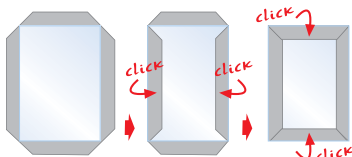

Ils peuvent être accrochés l'un à l'autre afin d'économiser l'espace sur la table en améliorant l'organisation de l'exposition. En plastique transparent pour une vue parfaite sur le contenu. Un peu incliné vers l'arrière et des rainures dans le fond offrent une excellente stabilité du matériel d'information exposé.

EasyClick

DA MURO
4 profili in alluminio

FOR WALL. 4 aluminium profiles.
AU MUR. 4 profiles en aluminium

Foglio di protezione in PP trasparente. Possibilità di fissaggio sia in verticale che in orizzontale.

Transparent PP protection sheet. Horizontal or vertical mounting.

Feuille de protection en PP transparent. Possibilité de fixation soit en horizontale que verticale.

PACKAGING :
In scatola singola
Individually packed
En boite individuelle