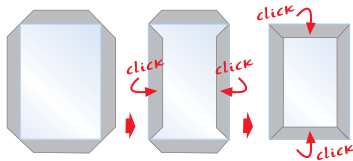

Ils peuvent être accrochés l'un à l'autre afin d'économiser l'espace sur la table en améliorant l'organisation de l'exposition. En plastique transparent pour une vue parfaite sur le contenu. Un peu incliné vers l'arrière et des rainures dans le fond offrent une excellente stabilité du matériel d'information exposé.

Transparent PP protection sheet. Horizontal or vertical mounting.

Feuille de protection en PP transparent. Possibilité de fixation soit en horizontale que verticale.

PACKAGING :
In scatola singola
Individually packed
En boite individuelle

EasyClick

DA TERRA con piedistallo

FOR FLOOR. With stand.
AU SOL. Avec pied.

Foglio di protezione in PP trasparente.
Transparent PP protection sheet.
Feuille de protection en PP transparent.

PACKAGING :
in scatola singola
individually packed
en boite individuelle