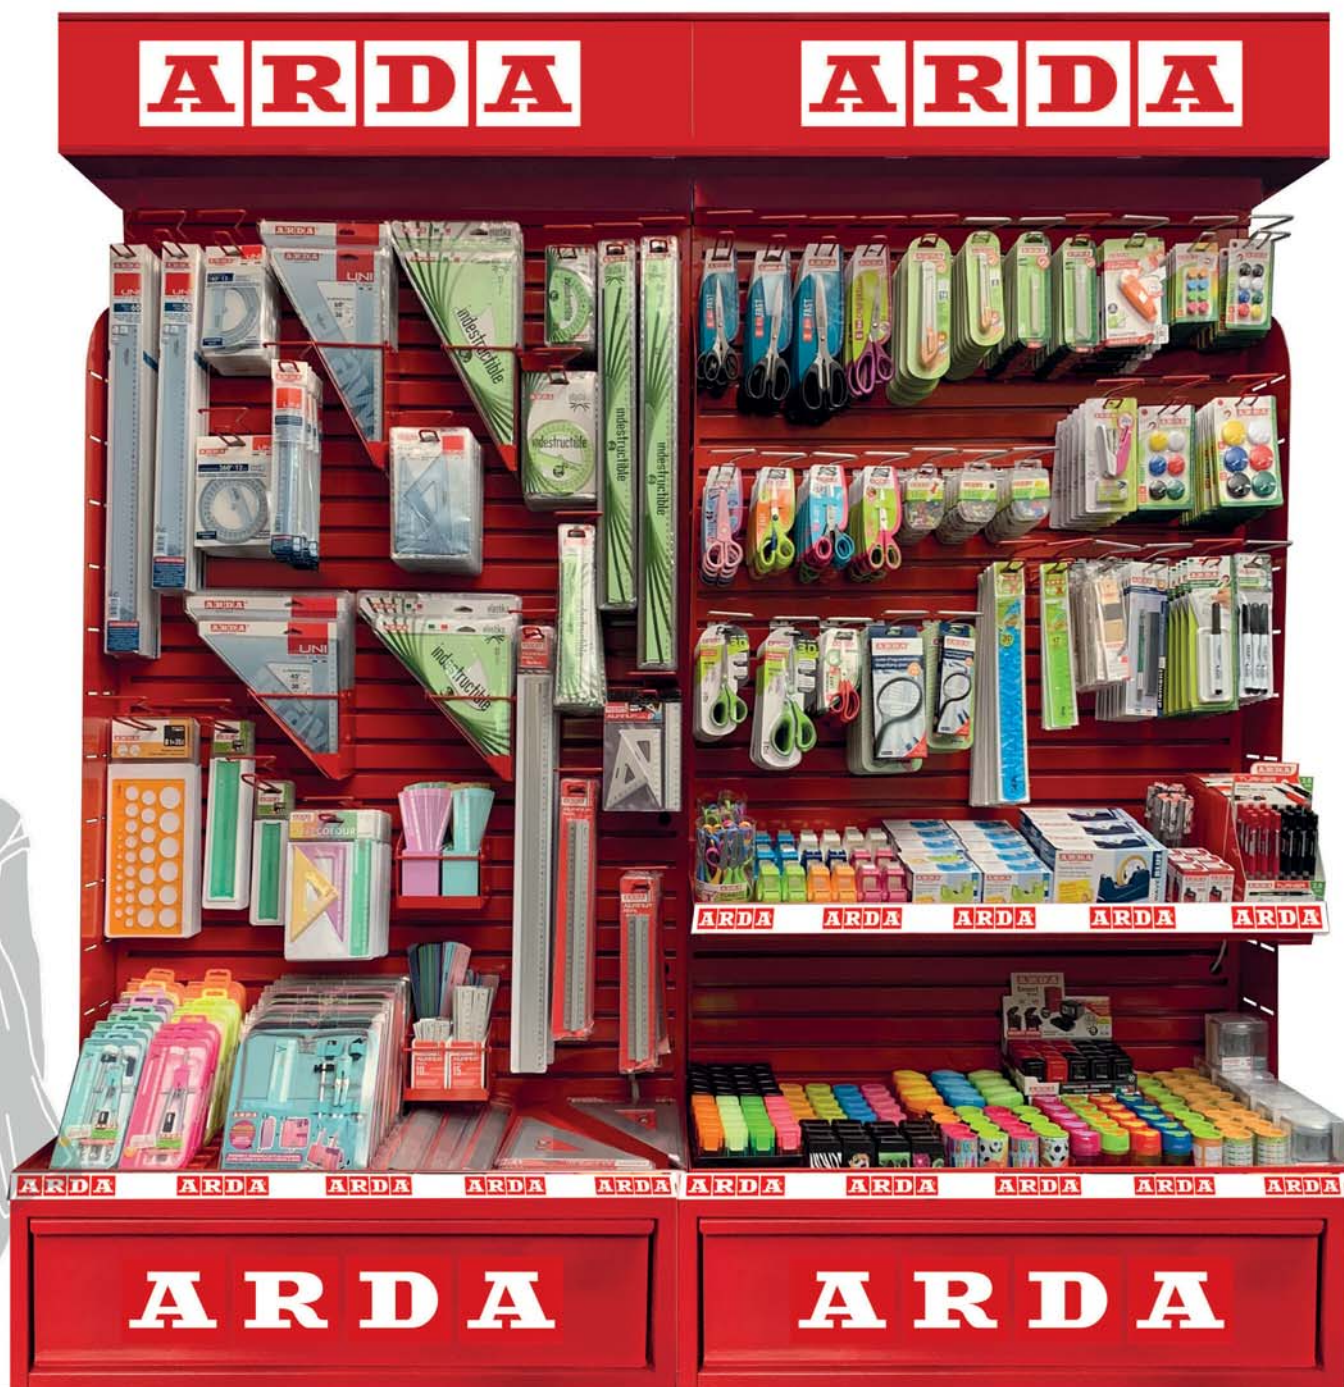

MERCHANDISING

supporti espositivi per la vendita

ARDA

LA GIUSTA RISPOSTA AD OGNI ESIGENZA

STRUTTURA SOLIDA IN METALLO VERNICIATO - MODULARE, POSSONO ESSERE AFFIANCATI PIÙ ESPOSITORI

GANCIO PORTA-PREZZO IN METALLO cm 17

KIT SEPARATORI MAGNETICI DI DIVERSE LUNGHEZZE PER ADATTARE LO SPAZIO IN BASE AI PRODOTTI . UTILIZZABILI SUL RIPIANO O SULLA BASE DEL CASSETTO

TASCHE SPECIALI SALVA-SPAZIO PER RIGHE, SQUADRE E GONIOMETRI

GRIGLIE SPECIALI PER ESPOSIZIONE COMPASSI A SCALARE

MODULO SINGOLO - Composizione standard

MERCANTILISING

A large, light gray silhouette of a woman and a child walking together. The woman is on the right, wearing a long dress and carrying a bag. The child is on the left, wearing a backpack and a dress. They are walking towards the right.

MODULO DOPPIO - Composizione standard

MERC HANDISING

ESPOSITORI TEMPORANEI DA TERRA. In cartone, multiprodotto.

FLOOR DISPLAY STAND. In cardboard, multiproduct

PRESENTOIR AU SOL. En carton, multiproduit

MINI ISOLA