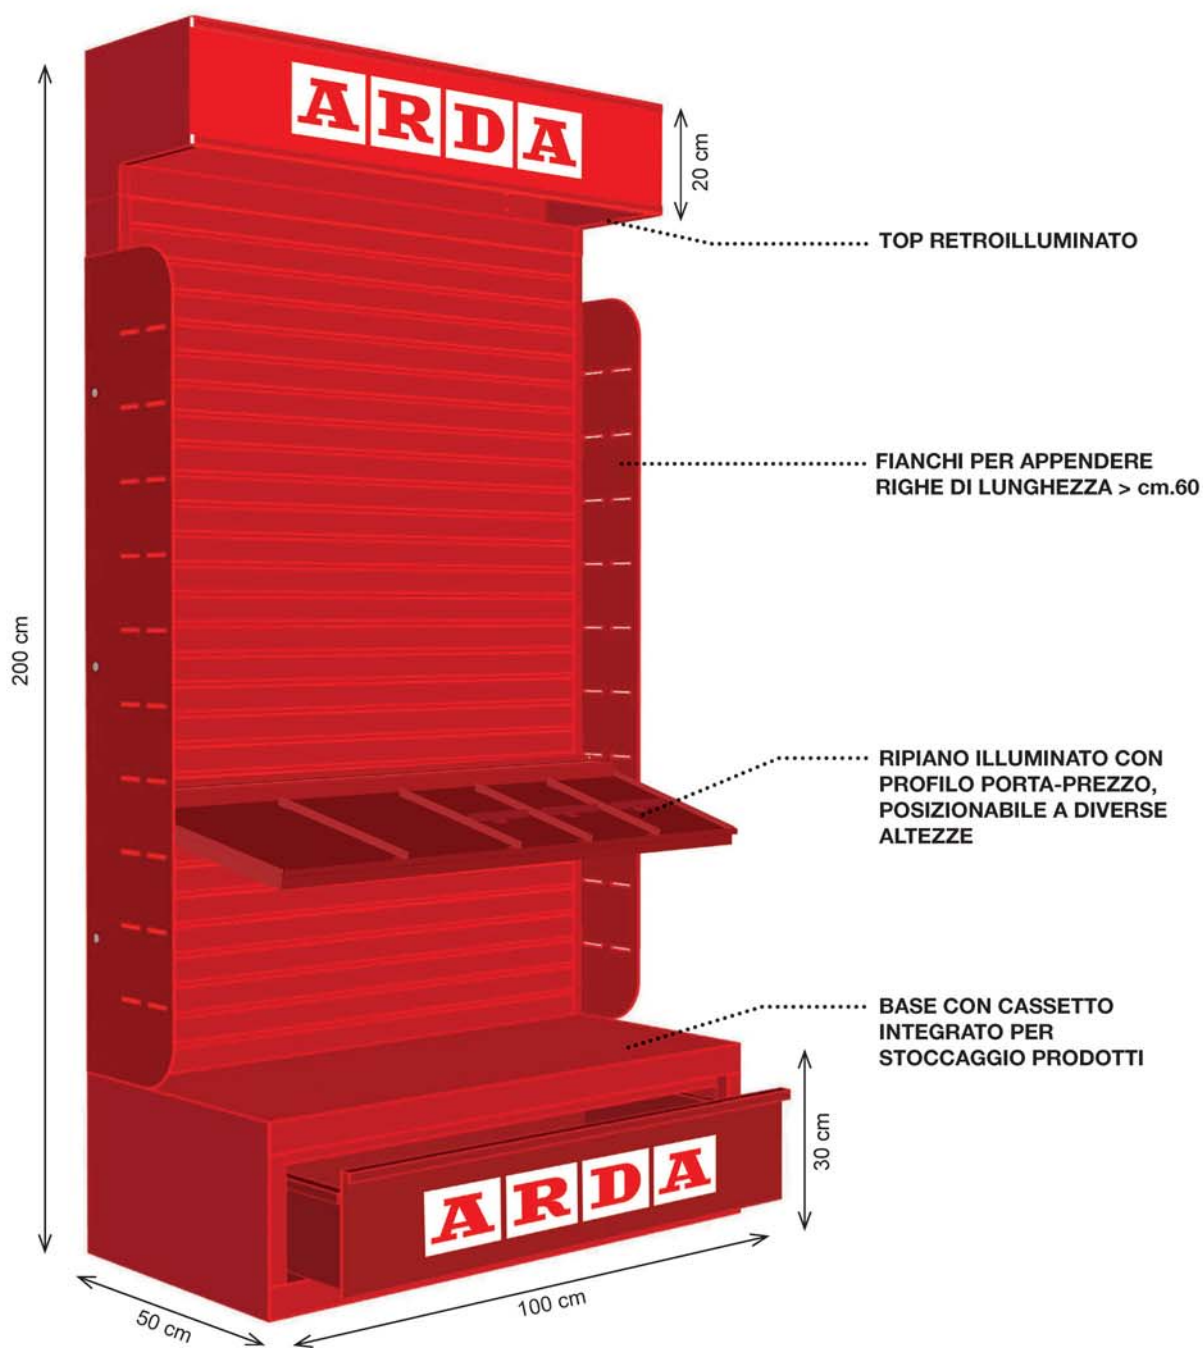

MERCHANDISING

supporti espositivi per la vendita

ARDA

LA GIUSTA RISPOSTA AD OGNI ESIGENZA

STRUTTURA SOLIDA IN METALLO VERNICIATO - MODULARE, POSSONO ESSERE AFFIANCATI PIÙ ESPOSITORI

GANCIO PORTA-PREZZO IN METALLO cm 17

KIT SEPARATORI MAGNETICI DI DIVERSE LUNGHEZZE PER ADATTARE LO SPAZIO IN BASE AI PRODOTTI . UTILIZZABILI SUL RIPIANO O SULLA BASE DEL CASSETTO

TASCHE SPECIALI SALVA-SPAZIO PER RIGHE, SQUADRE E GONIOMETRI

GRIGLIE SPECIALI PER ESPOSIZIONE COMPASSI A SCALARE

MODULO SINGOLO - Composizione standard

MERCANTILISING

A large, light gray silhouette of a woman and a child walking together. The woman is on the right, wearing a long dress and carrying a bag. The child is on the left, wearing a backpack and a dress. They are walking towards the right.

MODULO DOPPIO - Composizione standard

MERC HANDISING

ESPOSITORI TEMPORANEI DA TERRA. In cartone, multiprodotto.

FLOOR DISPLAY STAND. In cardboard, multiproduct

PRESENTOIR AU SOL. En carton, multiproduit

MINI ISOLA