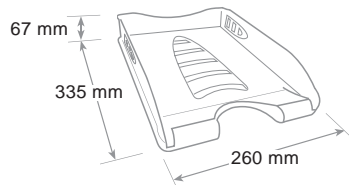

Portacorrispondenza Sunrise 75510 Letter tray - Corbeille à courrier

Per fogli formato A4 fino a cm 23 x 32. Sovrapponibile diritto o a scalare. Invito centrale per facilitare la presa dei documenti. Confezionato in scatola espositore con apertura a strappo.

Takes A4 documents and sheets up to cm 23 x 32. Can be stacked vertically or in steps, remaining stable. Curved tray front for easy removal of documents. Packaged in a tear-open display box.

Accepte le format A4 et jusqu'à cm 23 x 32. Empilable en vertical ou à échelle. Ouverture à l'avant pour une bonne saisie des documents. Boîte presentoir avec ouverture prédécoupée.

ref. TR75510...

ref. 75510...

Dimensione - Size - Dimension

N **A** **V** **B**

colori opachi - mat colors - couleurs opaques

ref.	colore/color/ couleur	8003438...	pz/pcs
75510 N	nero / black / noir	...013859	10
75510 A	blu / blue / bleu	...013866	10
75510 V	verde / green / vert	...014788	10
75510 B	bianco / white / blanc	...014672	10