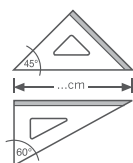

ref. KC6030

60° Squadre - Set squares - Equerres

Smusso e tirachina. Colore fluorescente.
Bevelled edge and ink-edge. Fluorescent color.
Facette et bord anti-tache. Couleur fluorescente.

articolo / item / article		inner		master
ref.	8003438...	pz/pcs	8003438...	pz/pcs
30 cm	KC6030	...018199	10	...018267

Righe - Rulers - Règles

Smusso e tirachina. Colore fluorescente.
Bevelled edge and ink-edge. Fluorescent color.
Facette et bord anti-tache. Couleur fluorescente.