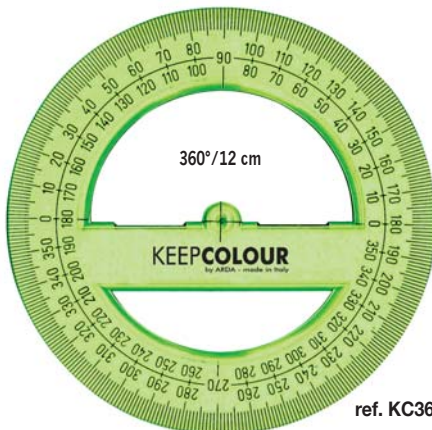

articolo / item / article		inner		master
ref.	8003438...	pz/pcs	8003438...	pz/pcs
30 cm	KC6030	...018199	10	...018267

Righe - Rulers - Règles

Smusso e tirachina. Colore fluorescente.
Bevelled edge and ink-edge. Fluorescent color.
Facette et bord anti-tache. Couleur fluorescente.

ref. KC50

articolo / item / article		inner		master
ref.	8003438...	pz/pcs	8003438...	pz/pcs
50 cm	KC50	...018212	10	...018281

ref. KC20P

Doppio decimetro

Fingergrip ruler 20cm - Doubledécimètre

2 millimetrate. Impugnatura corta. Colore fluorescente.
2 graduations. Short grip. Fluorescent color.
2 graduations. Poignée courte. Couleur fluorescente.

articolo / item / article			inner		master
ref.	8003438...	pz/pcs	8003438...	pz/pcs	pz/pcs
20 cm	KC20P	...018229	10	...018298	

ref. KC30P

Triplo decimetro

Fingergrip ruler 30cm - Tripledécimètre

2 millimetrate. Impugnatura corta. Colore fluorescente.
2 graduations. Short grip. Fluorescent color.
2 graduations. Poignée courte. Couleur fluorescente.

articolo / item / article			inner		master
ref.	8003438...	pz/pcs	8003438...	pz/pcs	pz/pcs
30 cm	KC30P	...018236	10	...018304	

ref. KC36012

360° Goniometri - Protractors - Rapporteurs

Smusso e bordo interno. Colore fluorescente.
Bevelled edge and finger lift. Fluorescent color.
Facette et bord intérieur. Couleur fluorescente.