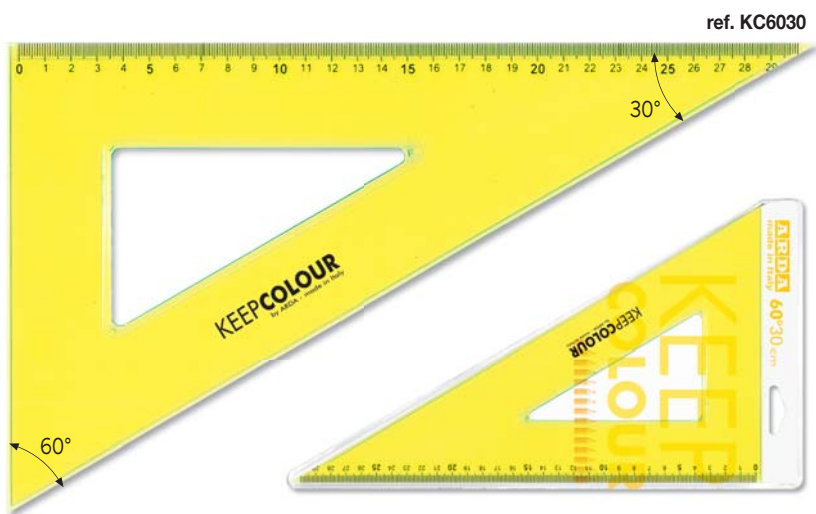

new

100 pz/pcs

ref. KC4766

DIMENSIONE
35,5 x 24 x 17 h. cm

Espositore - 100 pz.

Display - Présentoir

articolo / item / article	inner	master
ref.  8003438...	 pz/pcs	 pz/pcs
20x sq.45° 30cm - ref. KC4530		
20x sq.60° 30cm - ref. KC6030		
20x righe 50cm - ref. KC50		
10x doppi decim. - ref. KC20P	KC4766 ...018243	
10x tripli decim. - ref. KC30P		
20x gon. 360° 12cm - ref. KC36012		
ESPOSITORE GRATIS		

10x Triploddecimetro
Finger grip ruler 30 cm - Triplédécimètre

20x
360° 12 cm

20x 60° 30 cm

20x 45° 30 cm

20x Righe 50 cm
Ruler 50 cm - Règle 50 cm

ref. KC4530

45° Squadre - Set squares - Equerres

Smusso e tirachina. Colore fluorescente.
Bevelled edge and ink-edge. Fluorescent color.
Facette et bord anti-tache. Couleur fluorescente

articolo / item / article		inner		master
ref.	8003438...	pz/pcs	8003438...	pz/pcs
30 cm	KC4530	...018182	10	...018250

ref. KC6030

60° Squadre - Set squares - Equerres

Smusso e tirachina. Colore fluorescente.
Bevelled edge and ink-edge. Fluorescent color.
Facette et bord anti-tache. Couleur fluorescente.

articolo / item / article		inner		master
ref.	8003438...	pz/pcs	8003438...	pz/pcs
30 cm	KC6030	...018199	10	...018267

Righe - Rulers - Règles

Smusso e tirachina. Colore fluorescente.
Bevelled edge and ink-edge. Fluorescent color.
Facette et bord anti-tache. Couleur fluorescente.